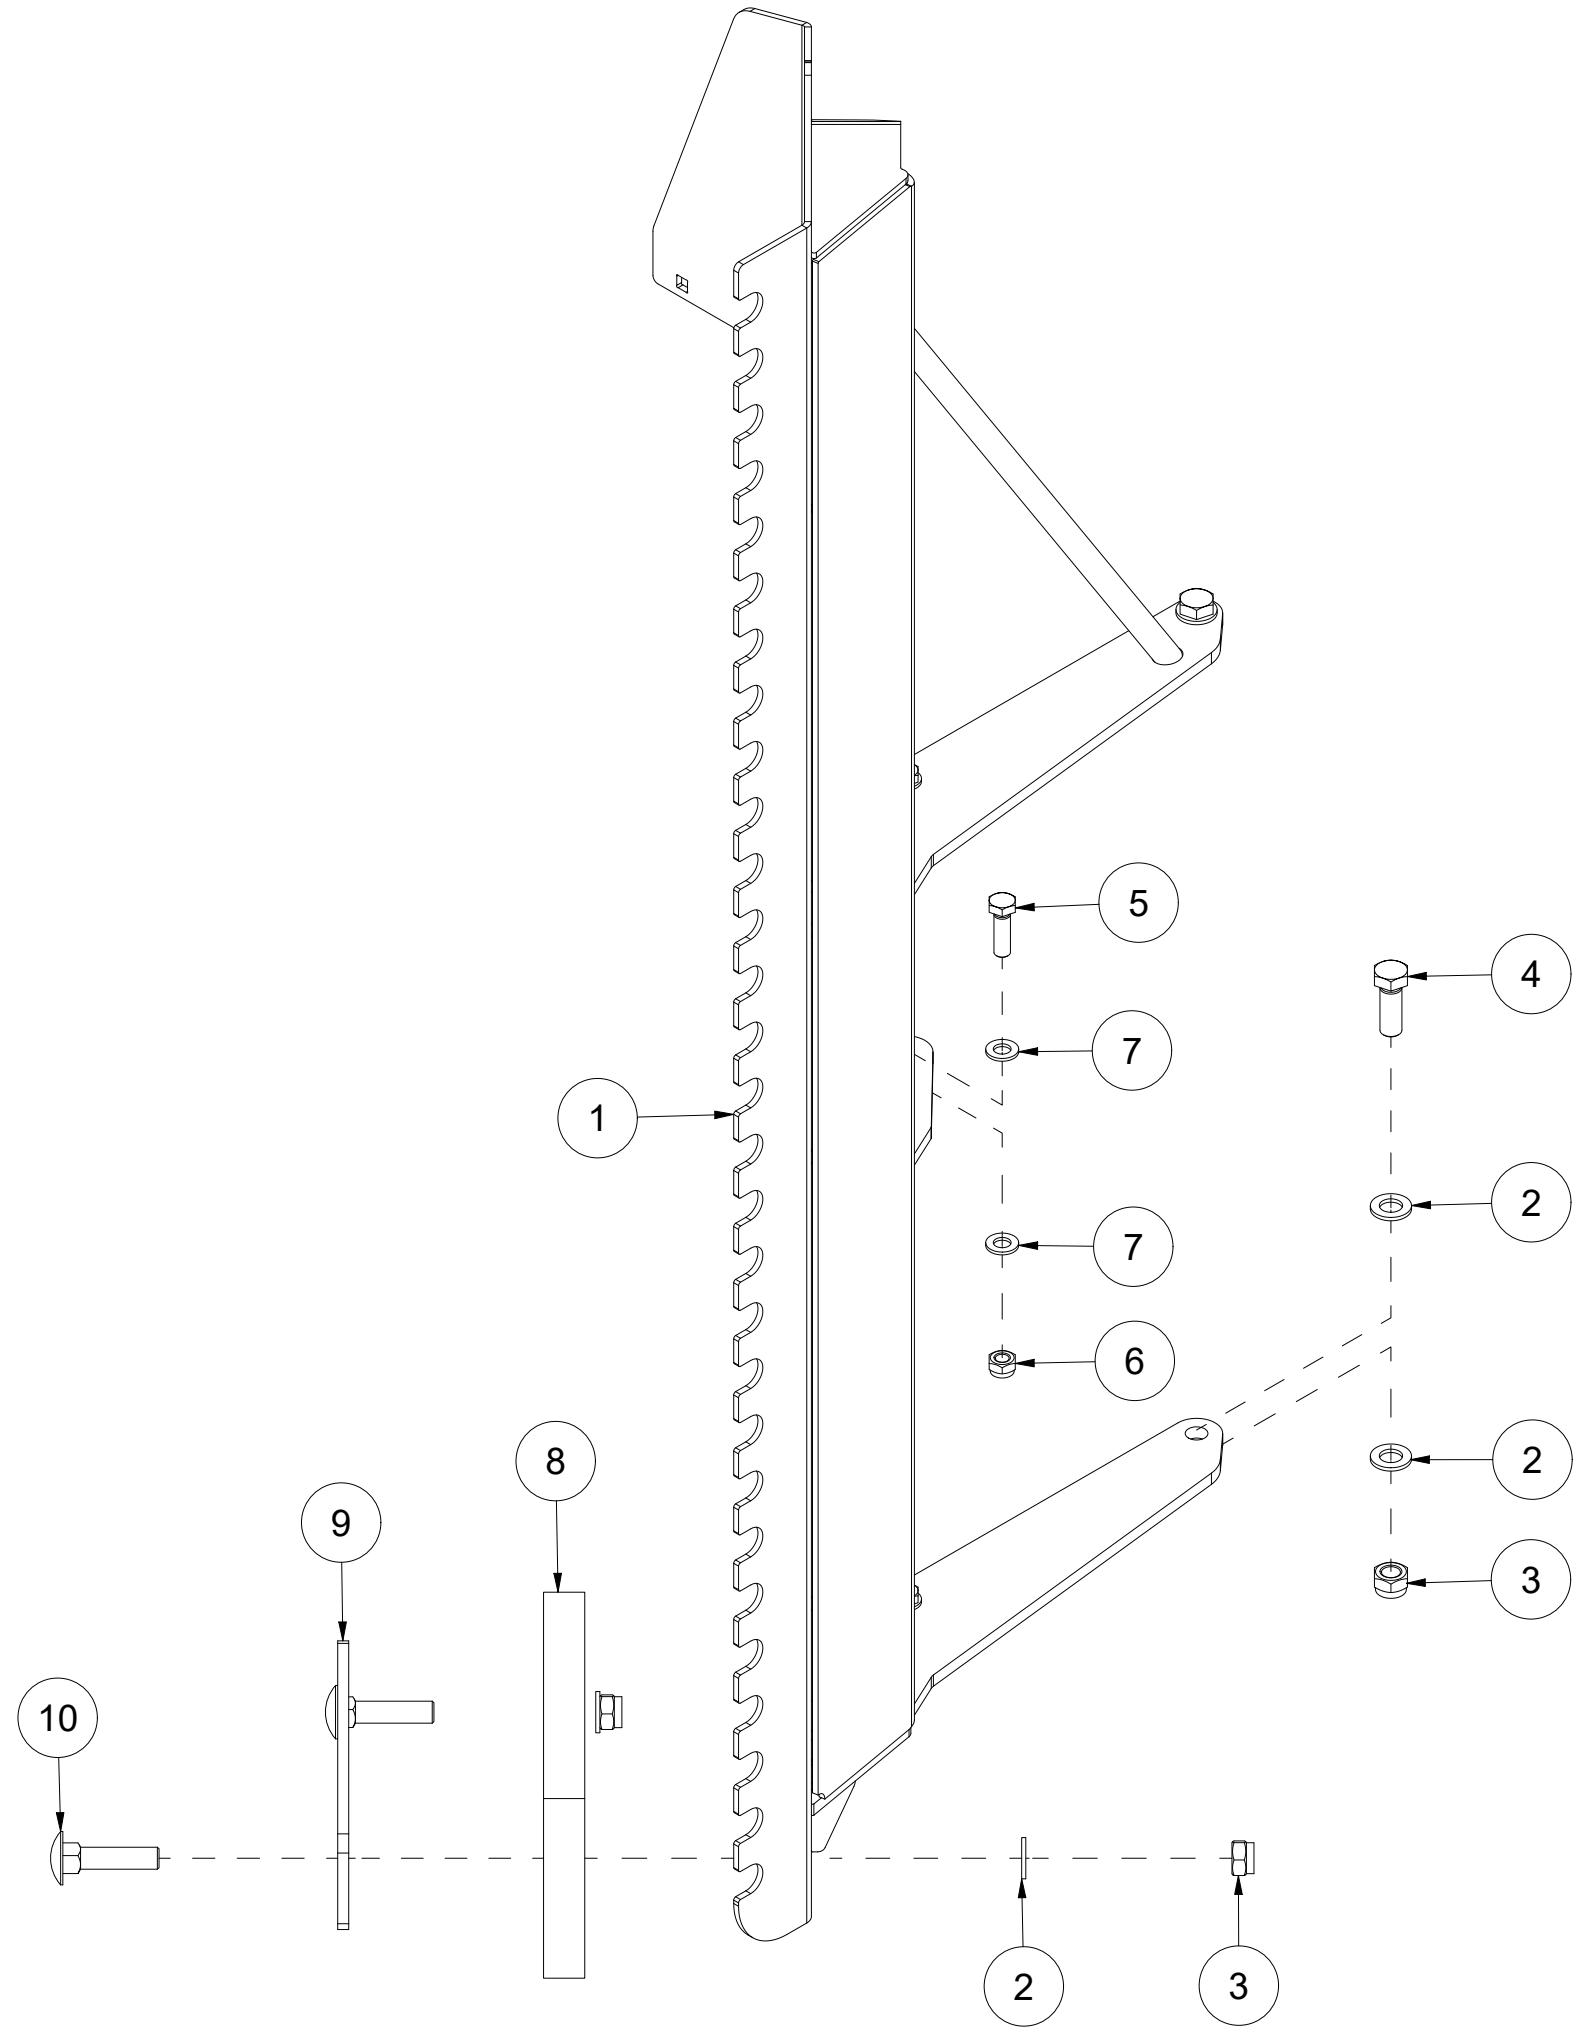

013 Left side extension TFP250

Pos	Qty	Article no	Designation
1	1	25311034	Left side extension
2	6	2531078	Washer M16 EIZn DIN 125
3	4	2483613	Locking nut M16 EIZn DIN 985
4	2	2422491	Hexagon screw M16x45 EIZn 8.8 DIN 933
5	3	2422352	Hexagon screw M12x40 EIZn 8.8 DIN 933
6	3	2483611	Locking nut M12 EIZn DIN 985
7	6	2531069	Washer M12 EIZn DIN 125
8	1	25311035	Edge scraper
9	1	25311036	Plate
10	2	2344498	Locking screw M16x70 EIZn 8.8 DIN 603