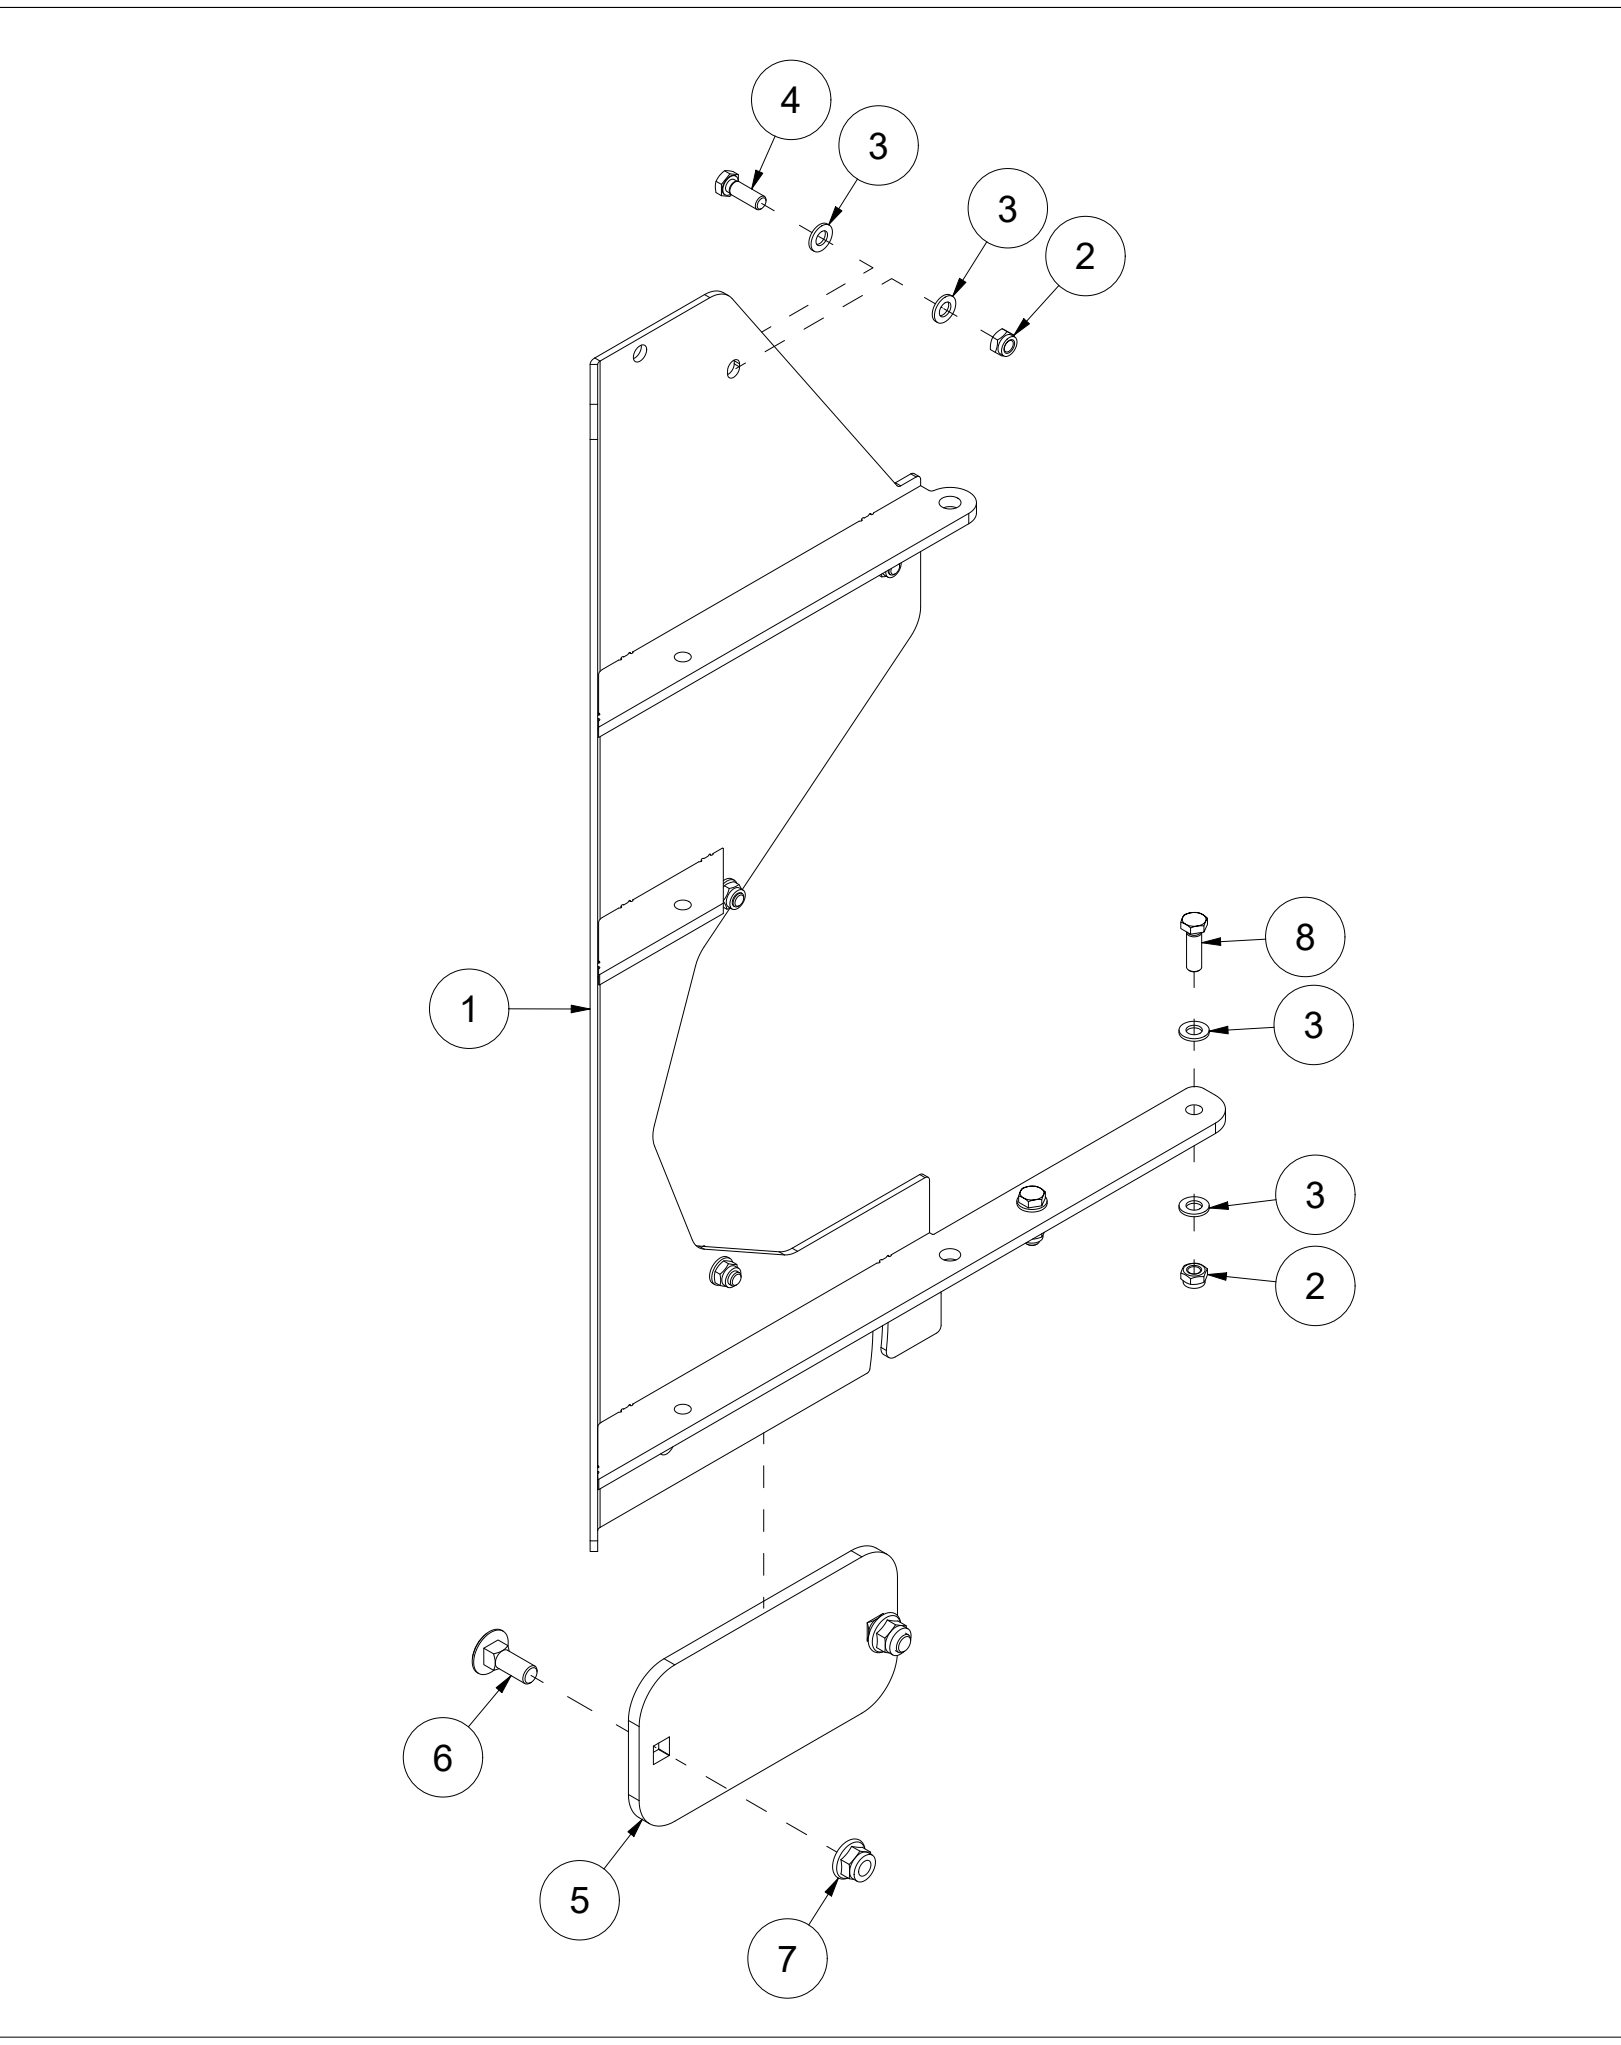

011 Left side wall TFP250

Pos	Qty	Article no	Designation
1	1	25311004	Left side wall TF250
2	6	2483611	Locking nut M12 EIZn DIN 985
3	12	2531069	Washer M12 EIZn DIN 125
4	4	2422350	Hexagon screw M12x35 EIZn 8.8 DIN 933
5	1	25201096	Wear steel 12x152x290
6	2	2344491	Locking screw M16x45 EIZn 8.8 DIN 603
7	2	2489175	Locking nut with flange M16 EIZn DIN 6926
8	2	2422352	Hexagon screw M12x40 EIZn 8.8 DIN 933