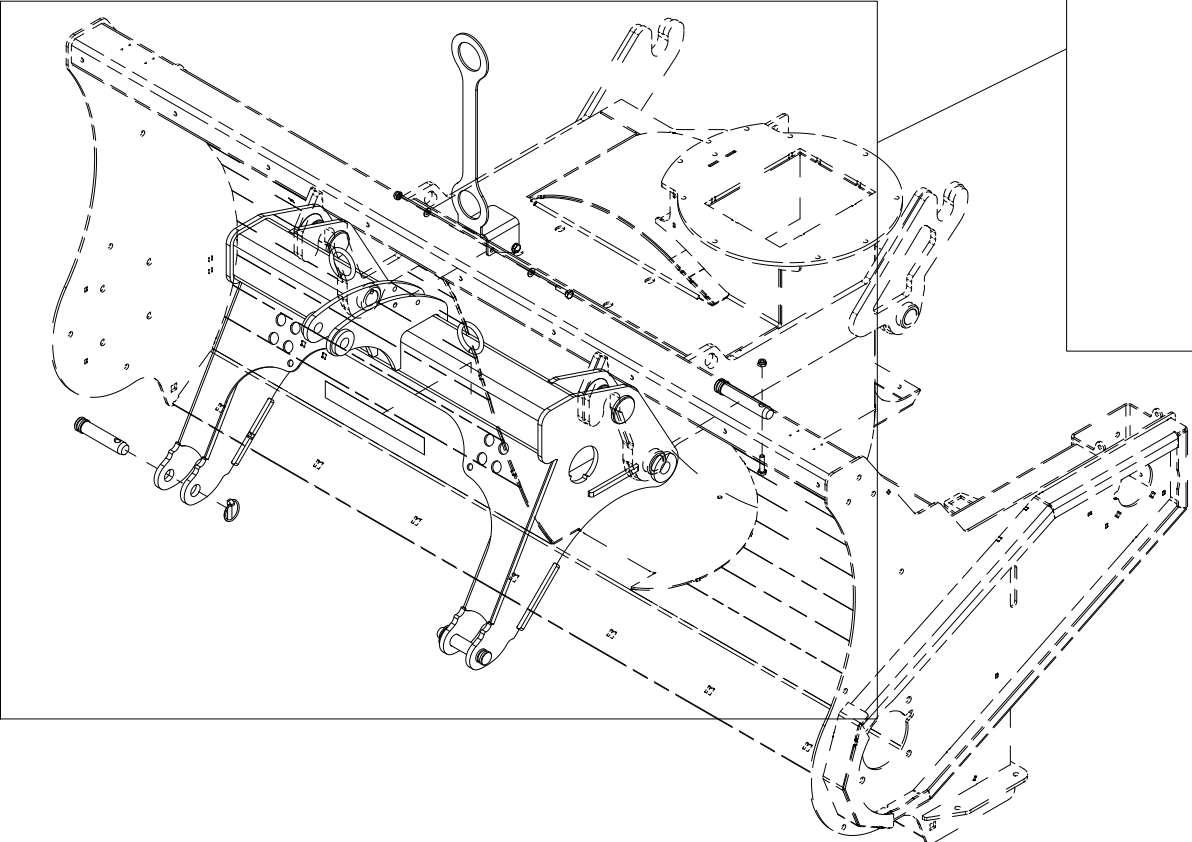

006 Three-point linkage TFP250

Pos	Qty	Article no	Designation
1	1	25311006	Three-point linkage
2	2	2551730	Drawbar bolt cat. 2 Ø28x95
3	2	2556142	Linch pin Ø10x40
4	4	2483610	Locking nut M10 EIZn DIN 985
5	1	2935121	Adhesive label 45x309 Snow blower 540 rpm collection plate
6	4	2531060	Washer M10 EIZn DIN 125
7	2	2422301	Hexagon screw M10x35 EIZn 8.8 DIN 933
8	1	25311100	Hose holder
9	2	2551731	Drawbar bolt cat. 2 Ø28x110
10	2	2422303	Hexagon screw M10x40 EIZn 8.8 DIN 931