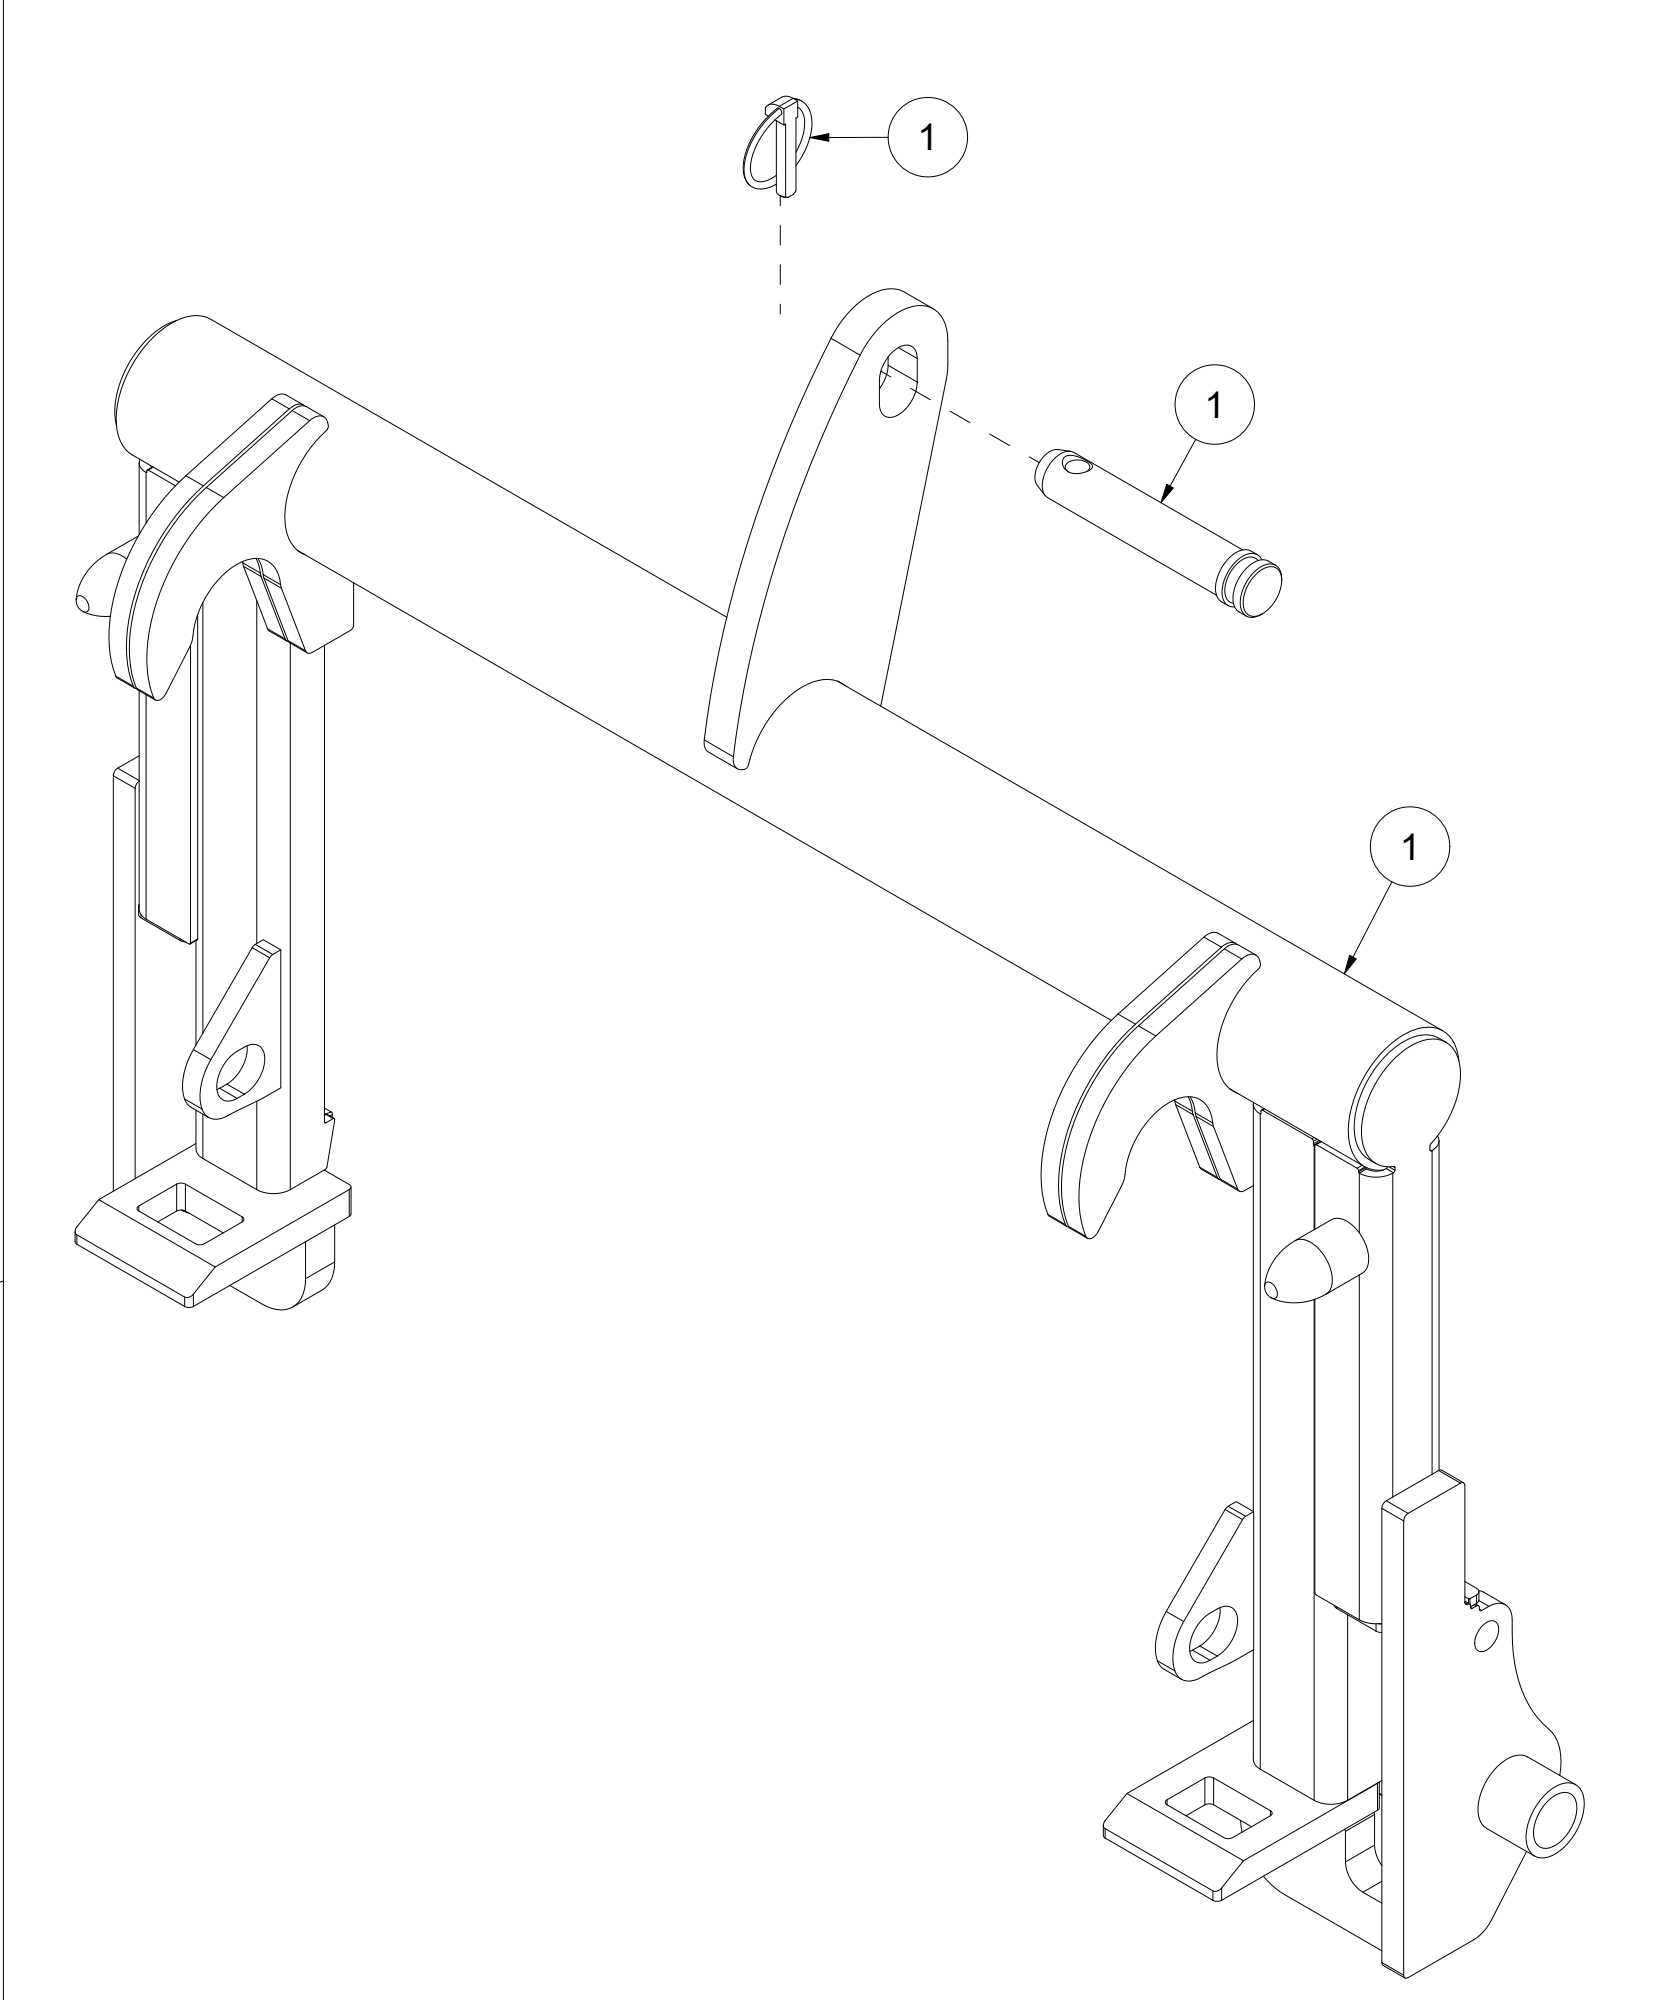

Pos	Qty	Article no	Designation
1	1	26101010	Triangle coupling
2	1	2556142	Linch pin Ø10x40
3	1	2526326	Top strut bolt cat. 2 Ø25,4x103

022 HMV quick coupling TFP250