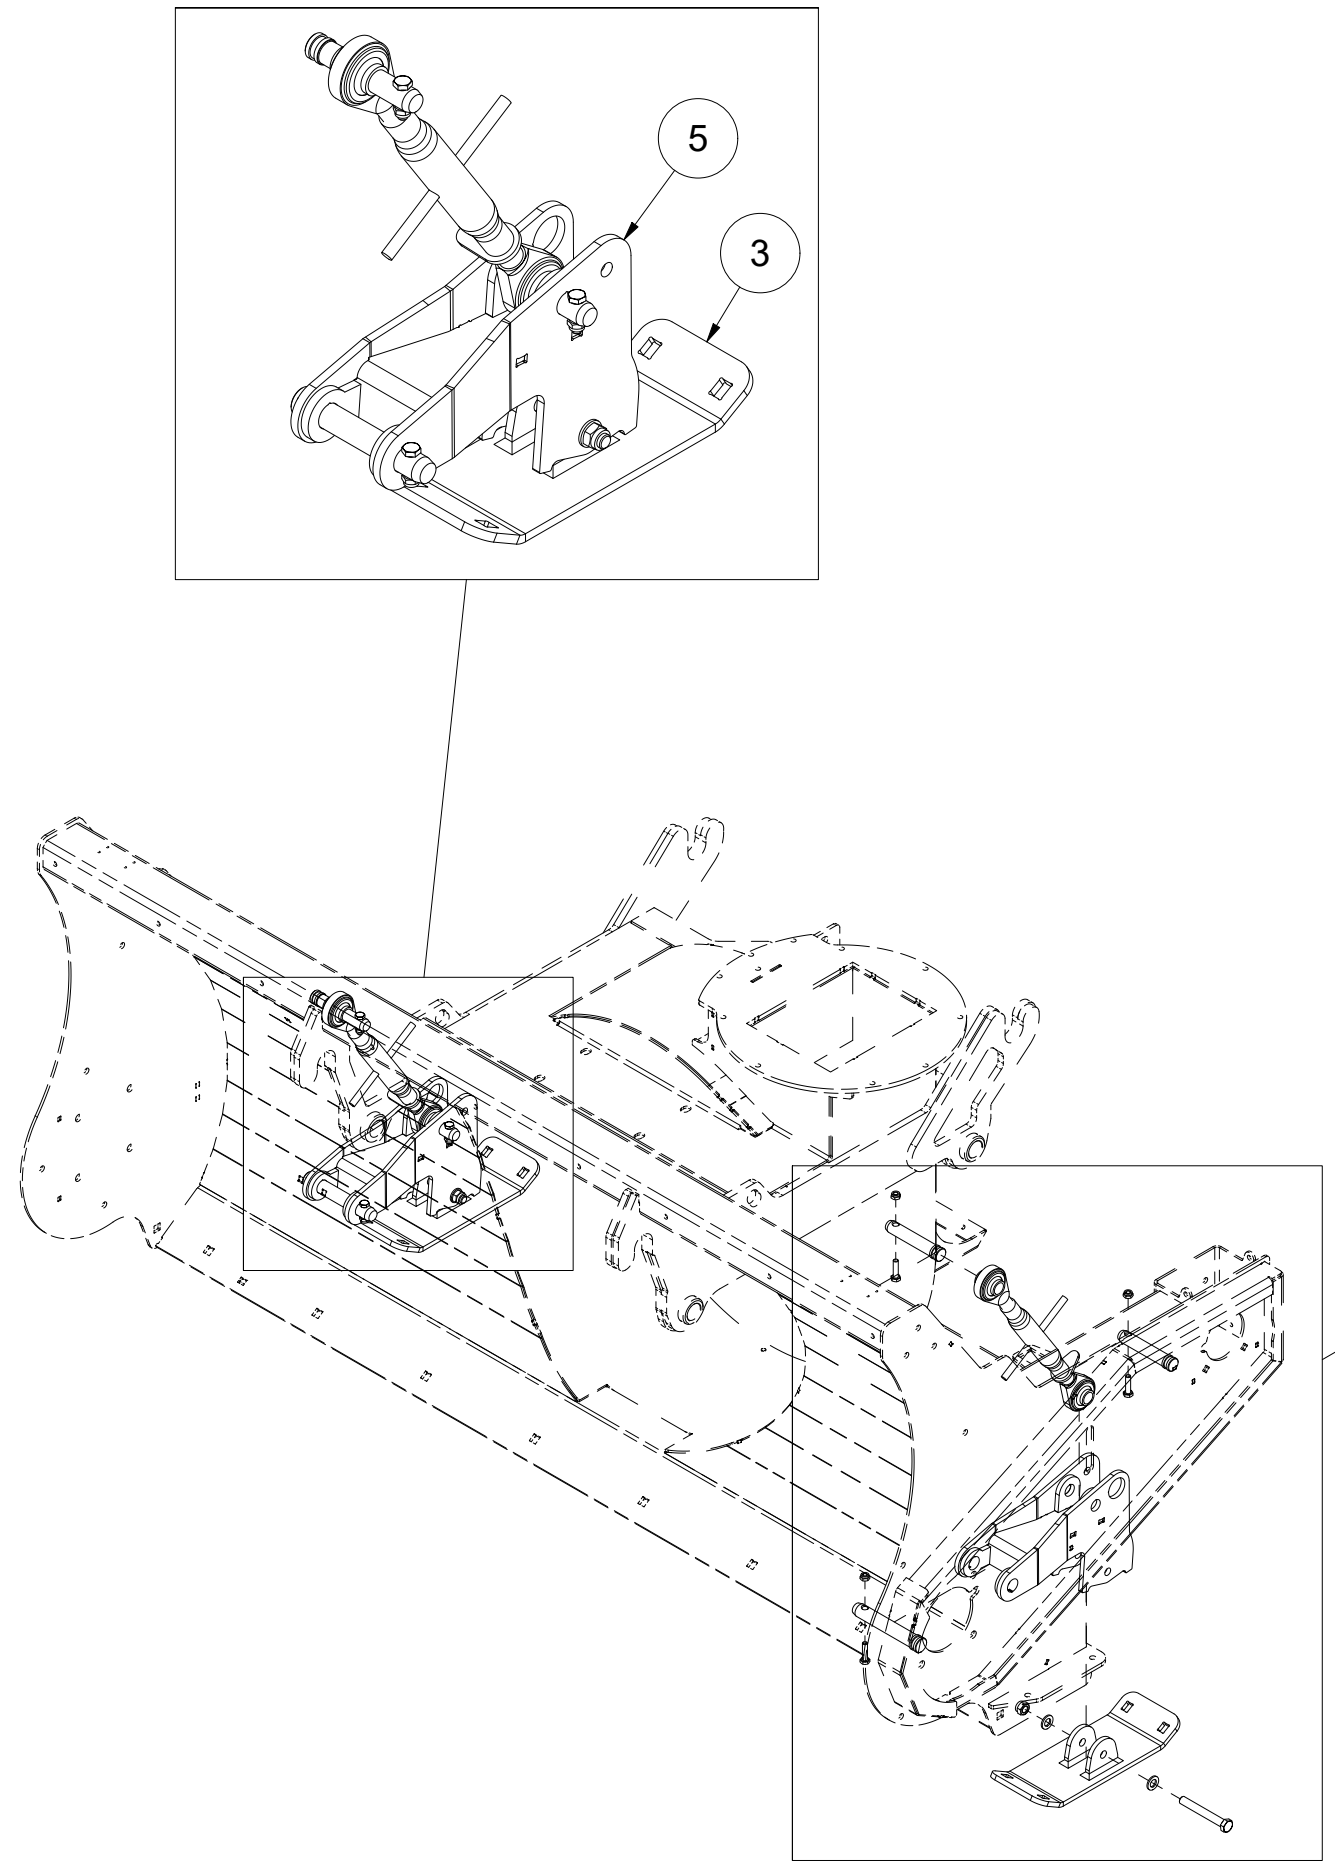

007 Skid pad TFP250

Pos	Qty	Article no	Designation
1	4	2531078	Washer M16 EIZn DIN 125
2	2	2483613	Locking nut M16 EIZn DIN 985
3	2	25211043	Left skid pad
4	2	2422504	Hexagon screw M16x120 EIZn 8.8 DIN 931
5	1	25311115	Right skid pad holder
6	2	2551732	Drawbar bolt cat. 2 Ø28x134
7	1	25311116	Left skid pad holder
8	6	2483610	Locking nut M10 EIZn DIN 985
9	6	2422303	Hexagon screw M10x40 EIZn 8.8 DIN 931
10	2	2551715	Turnbuckle cat. 2 400mm
11	4	2526326	Top strut bolt cat. 2 Ø25,4x103