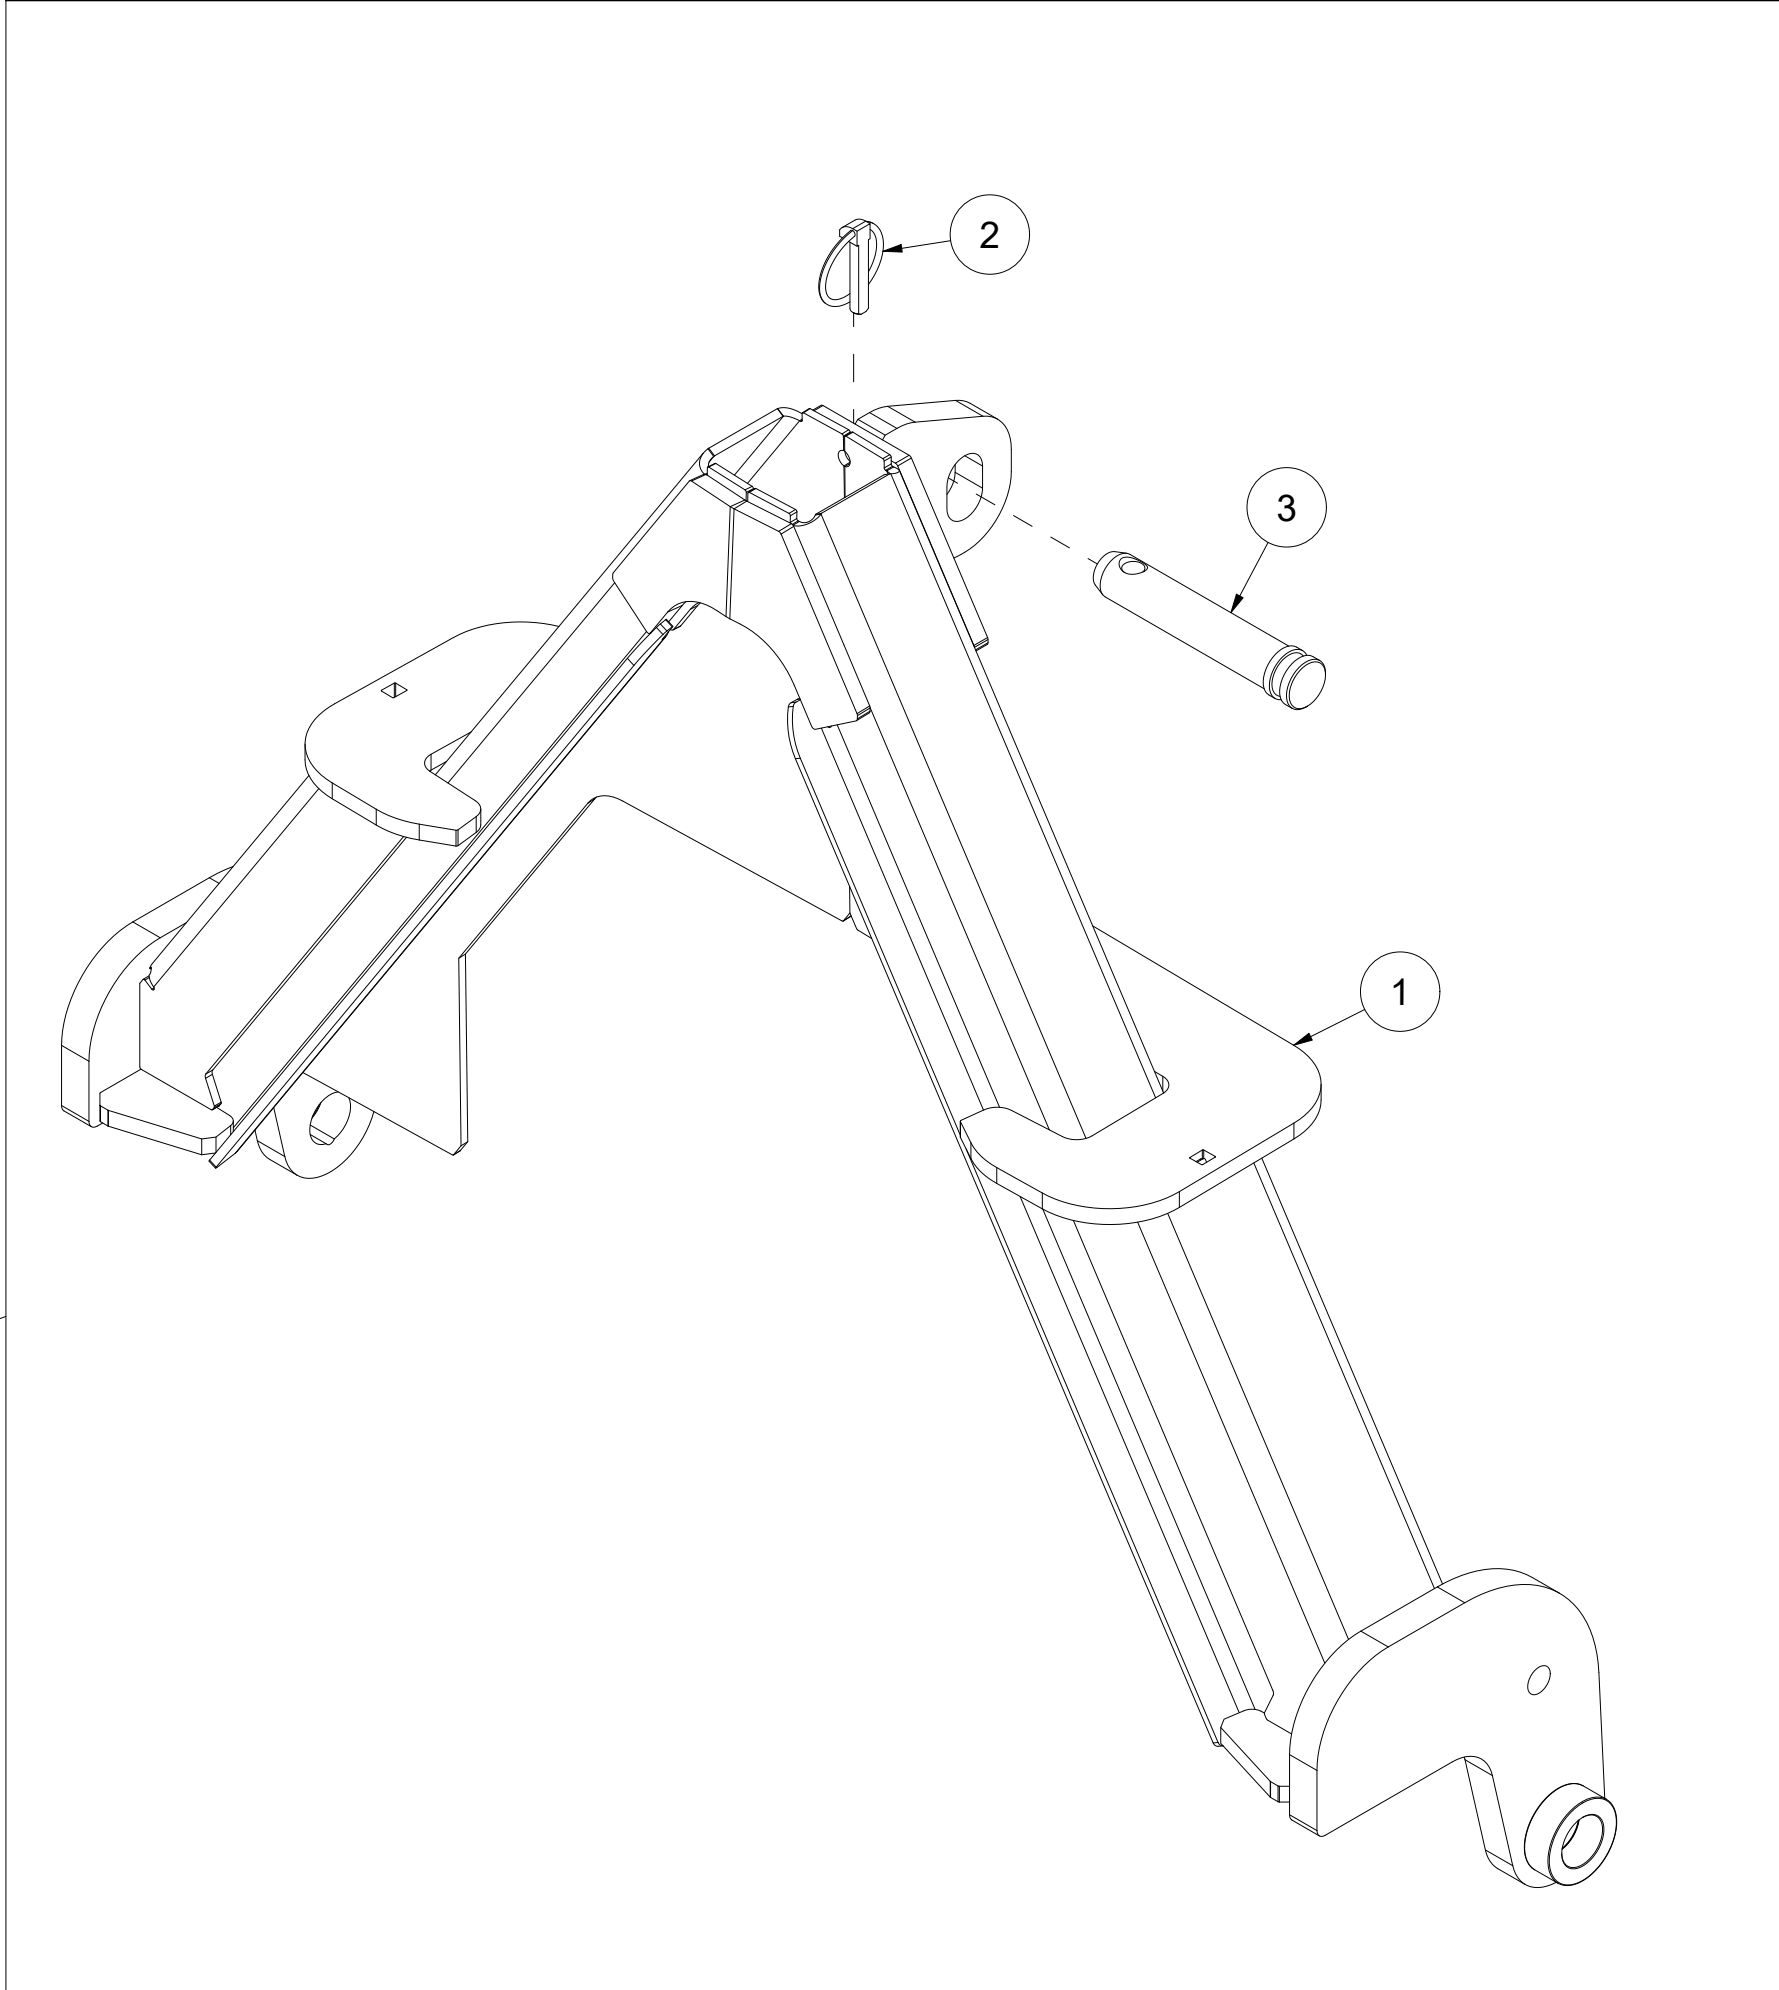

021 Triangle coupling TFP250

Pos	Qty	Article no	Designation
1	1	26101010	Triangle coupling
2	1	2556142	Linch pin Ø10x40
3	1	2526326	Top strut bolt cat. 2 Ø25,4x103