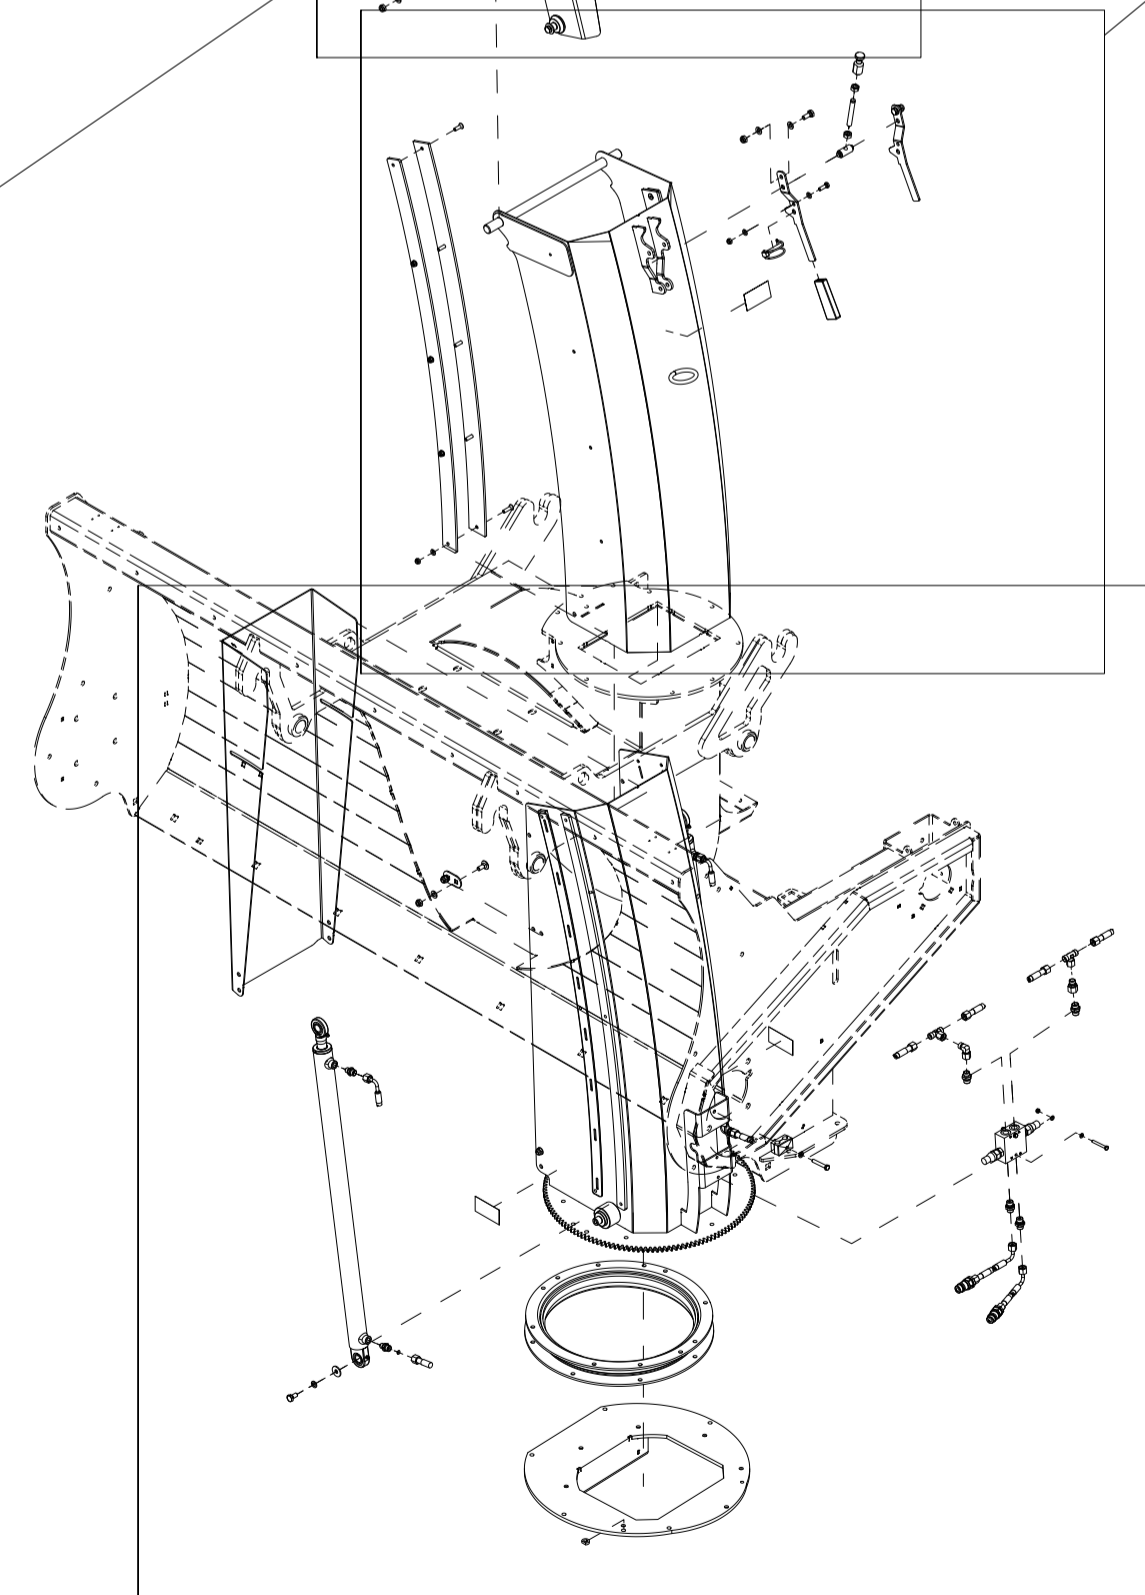

TFP250 Spare parts catalogue

Duun Industrier as
7630 Åsen, Norway
www.duun.no

001 Hull TFP250

Pos	Qty	Article no	Designation
1	1	25311014	Cover
2	1	2534060	Spring washer M10 EIZn DIN 127
3	19	2531060	Washer M10 EIZn DIN 125
4	1	2422295	Hexagon screw M10x20 EIZn 8.8 DIN 933
5	3	25311040	Clamp rail
6	3	25311039	Protective rubber
7	9	2422303	Hexagon screw M10x40 EIZn 8.8 DIN 931
8	9	2483610	Locking nut M10 EIZn DIN 985
9	2	25311075	Wear steel 12x107x283
10	2	2112240	Perforated wear steel 12x200x1165
11	12	2344491	Locking screw M16x45 EIZn 8.8 DIN 603
12	12	2489175	Locking nut with flange M16 EIZn DIN 6926
13	1	2935153	Adhesive label TFP250
14	1	25311001	Hull TF250

023 Marking light TFP250

Pos	Qty	Article no	Designation
1	2	25311129	Underlay plate
2	2	25311131	Sealing plate
3	8	2531023	Washer M4 EIZn DIN 125
4	8	2483606	Locking nut M4 EIZn DIN 985
5	8	2477143	Unbrako cylinder screw M4x30 EIZn DIN 912
6	1	25311128	Right side cover
7	6	2422297	Hexagon screw M10x25 EIZn 8.8 DIN 933
8	12	2531060	Washer M10 EIZn DIN 125
9	6	2483610	Locking nut M10 EIZn DIN 985
10	1	25311134	Extender
11	1	25311130	Left side cover
12	1	4321703	Plug connector 7-pin, male
13	2	25311135	Cable 2x0.75mm2 black PVC L3700
14	1	4421031	Right horizontal marker light 12V
15	1	4421035	Left horizontal marker light 12V
16	4	4121048	Splicing piece cable shrink sleeve
17	1	25311163	Hose protection 16mm L2400

024 Adapter plate for 80 cm spout

Pos	Qty	Article no	Designation
1	1	12531136	Adapted from 90 to 80 spout
2	1	12531137	Washer Ø11/20 with straight edge
3	21	2483610	Locking nut M10 EIZn DIN 985
4	36	2531060	Washer M10 EIZn DIN 125
5	1	2534060	Spring washer M10 EIZn DIN 127
6	1	2422295	Hexagon screw M10x20 EIZn 8.8 DIN 933
7	2	2422305	Hexagon screw M10x45 EIZn 8.8 DIN 931
8	1	25111036	Ball bearing ring Ø500
9	12	2422301	Hexagon screw M10x35 EIZn 8.8 DIN 933
10	7	2472299	Unbrako countersunk head screw M10x30 EIZn DIN 7991