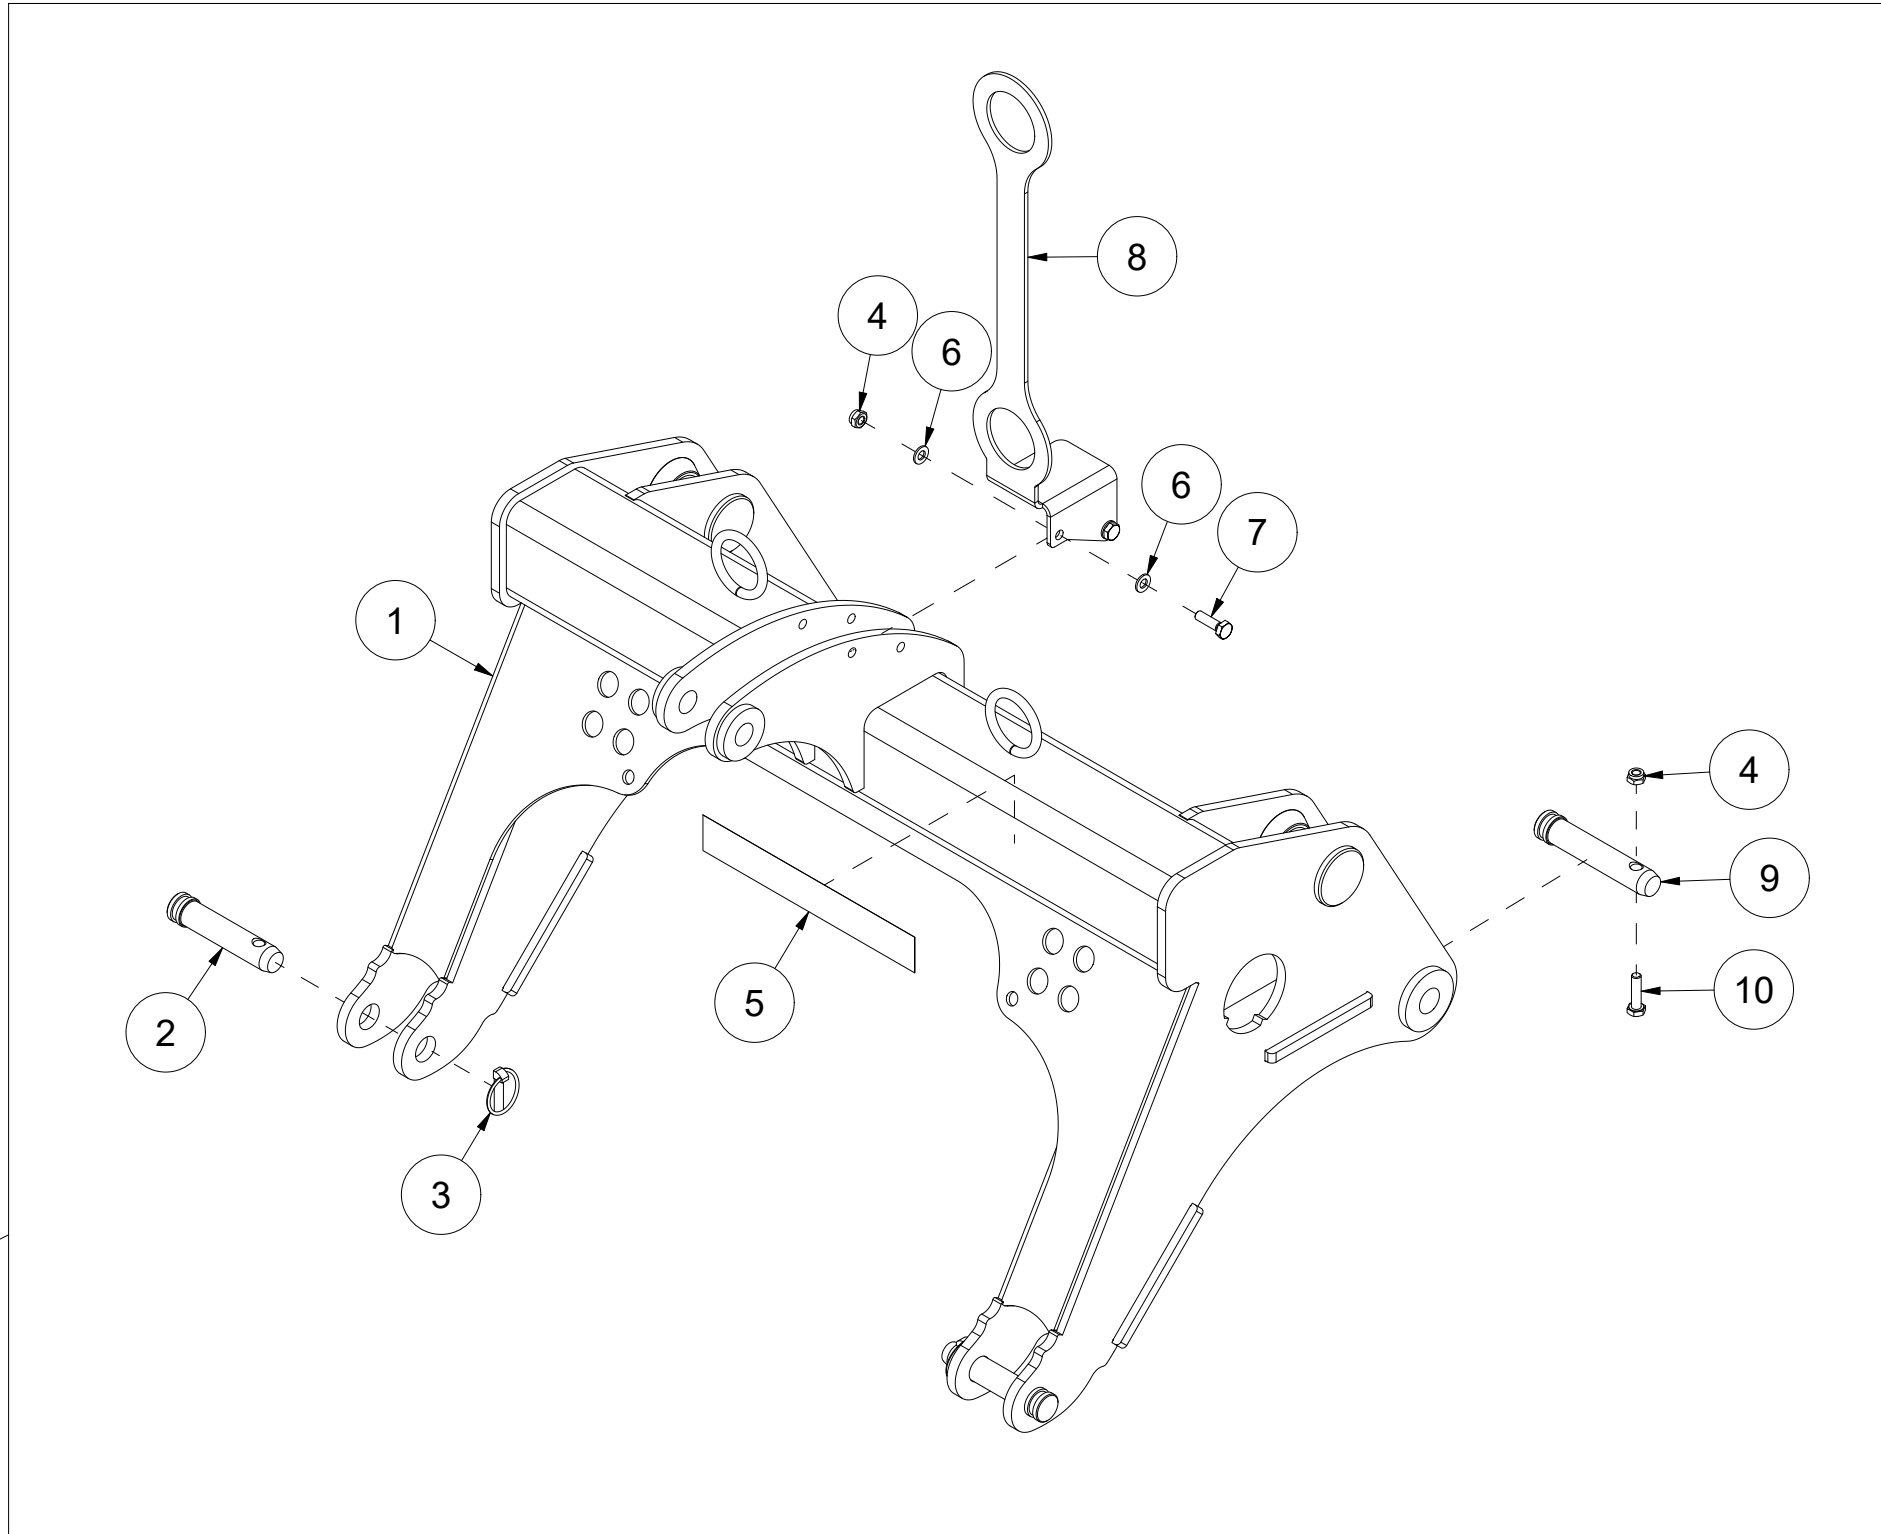

006 Three-point linkage TFP250

Pos	Qty	Article no	Designation
1	1	25311006	Three-point linkage
2	2	2551730	Drawbar bolt cat. 2 Ø28x95
3	2	2556142	Linch pin Ø10x40
4	4	2483610	Locking nut M10 EIZn DIN 985
5	1	2935121	Adhesive label 45x309 Snow blower 540 rpm collection plate
6	4	2531060	Washer M10 EIZn DIN 125
7	2	2422301	Hexagon screw M10x35 EIZn 8.8 DIN 933
8	1	25311100	Hose holder
9	2	2551731	Drawbar bolt cat. 2 Ø28x110
10	2	2422303	Hexagon screw M10x40 EIZn 8.8 DIN 931