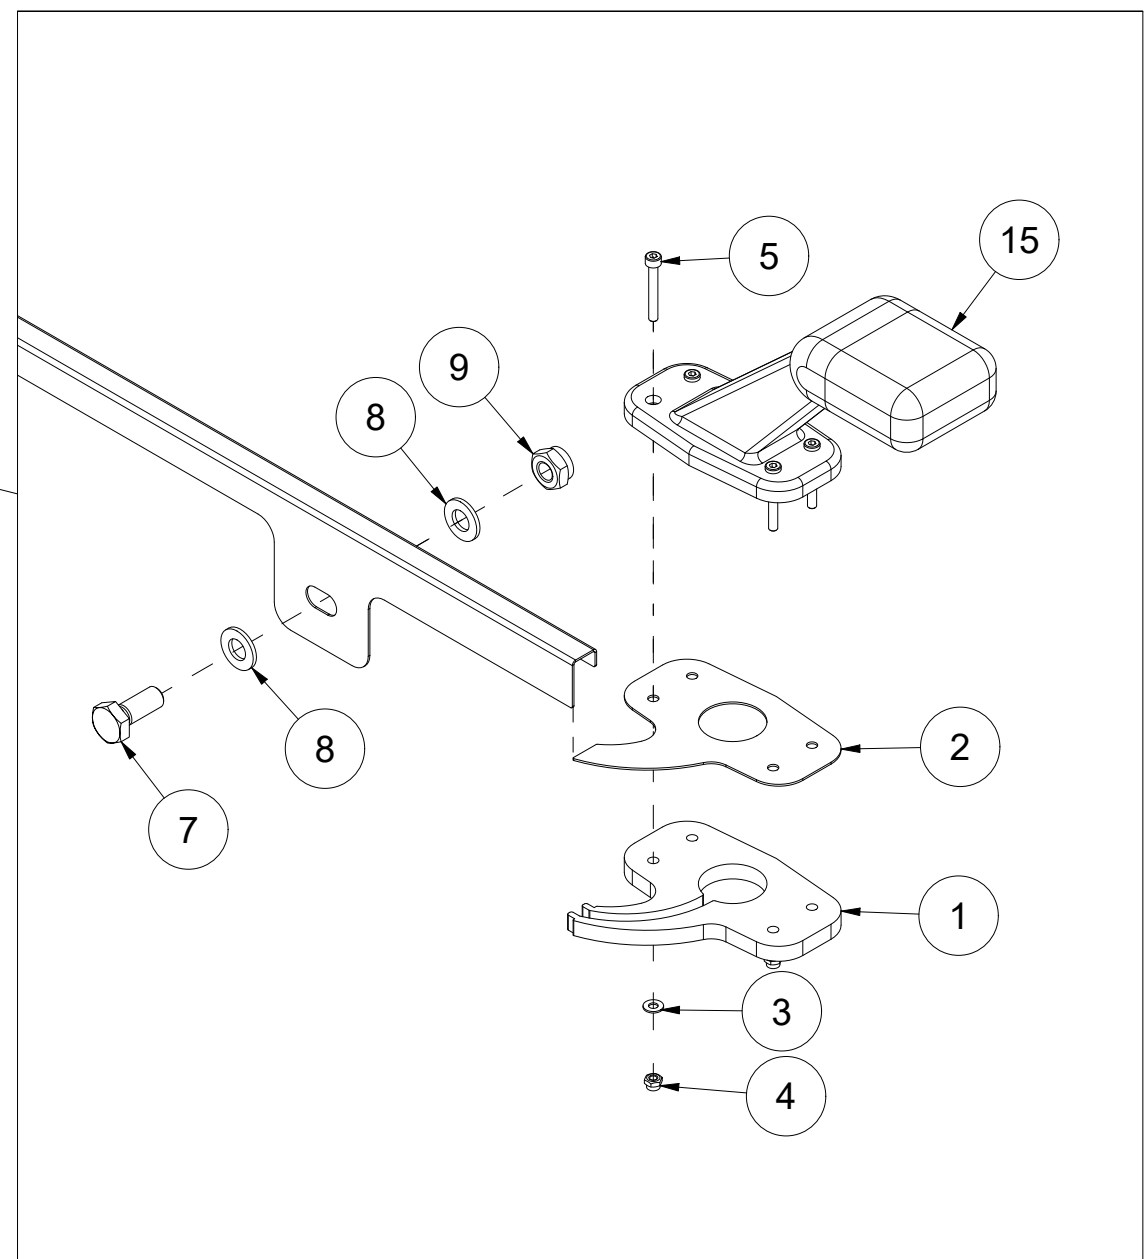

023 Marking light TFP250

Pos	Qty	Article no	Designation
1	2	25311129	Underlay plate
2	2	25311131	Sealing plate
3	8	2531023	Washer M4 EIZn DIN 125
4	8	2483606	Locking nut M4 EIZn DIN 985
5	8	2477143	Unbrako cylinder screw M4x30 EIZn DIN 912
6	1	25311128	Right side cover
7	6	2422297	Hexagon screw M10x25 EIZn 8.8 DIN 933
8	12	2531060	Washer M10 EIZn DIN 125
9	6	2483610	Locking nut M10 EIZn DIN 985
10	1	25311134	Extender
11	1	25311130	Left side cover
12	1	4321703	Plug connector 7-pin, male
13	2	25311135	Cable 2x0.75mm2 black PVC L3700
14	1	4421031	Right horizontal marker light 12V
15	1	4421035	Left horizontal marker light 12V
16	4	4121048	Splicing piece cable shrink sleeve
17	1	25311163	Hose protection 16mm L2400