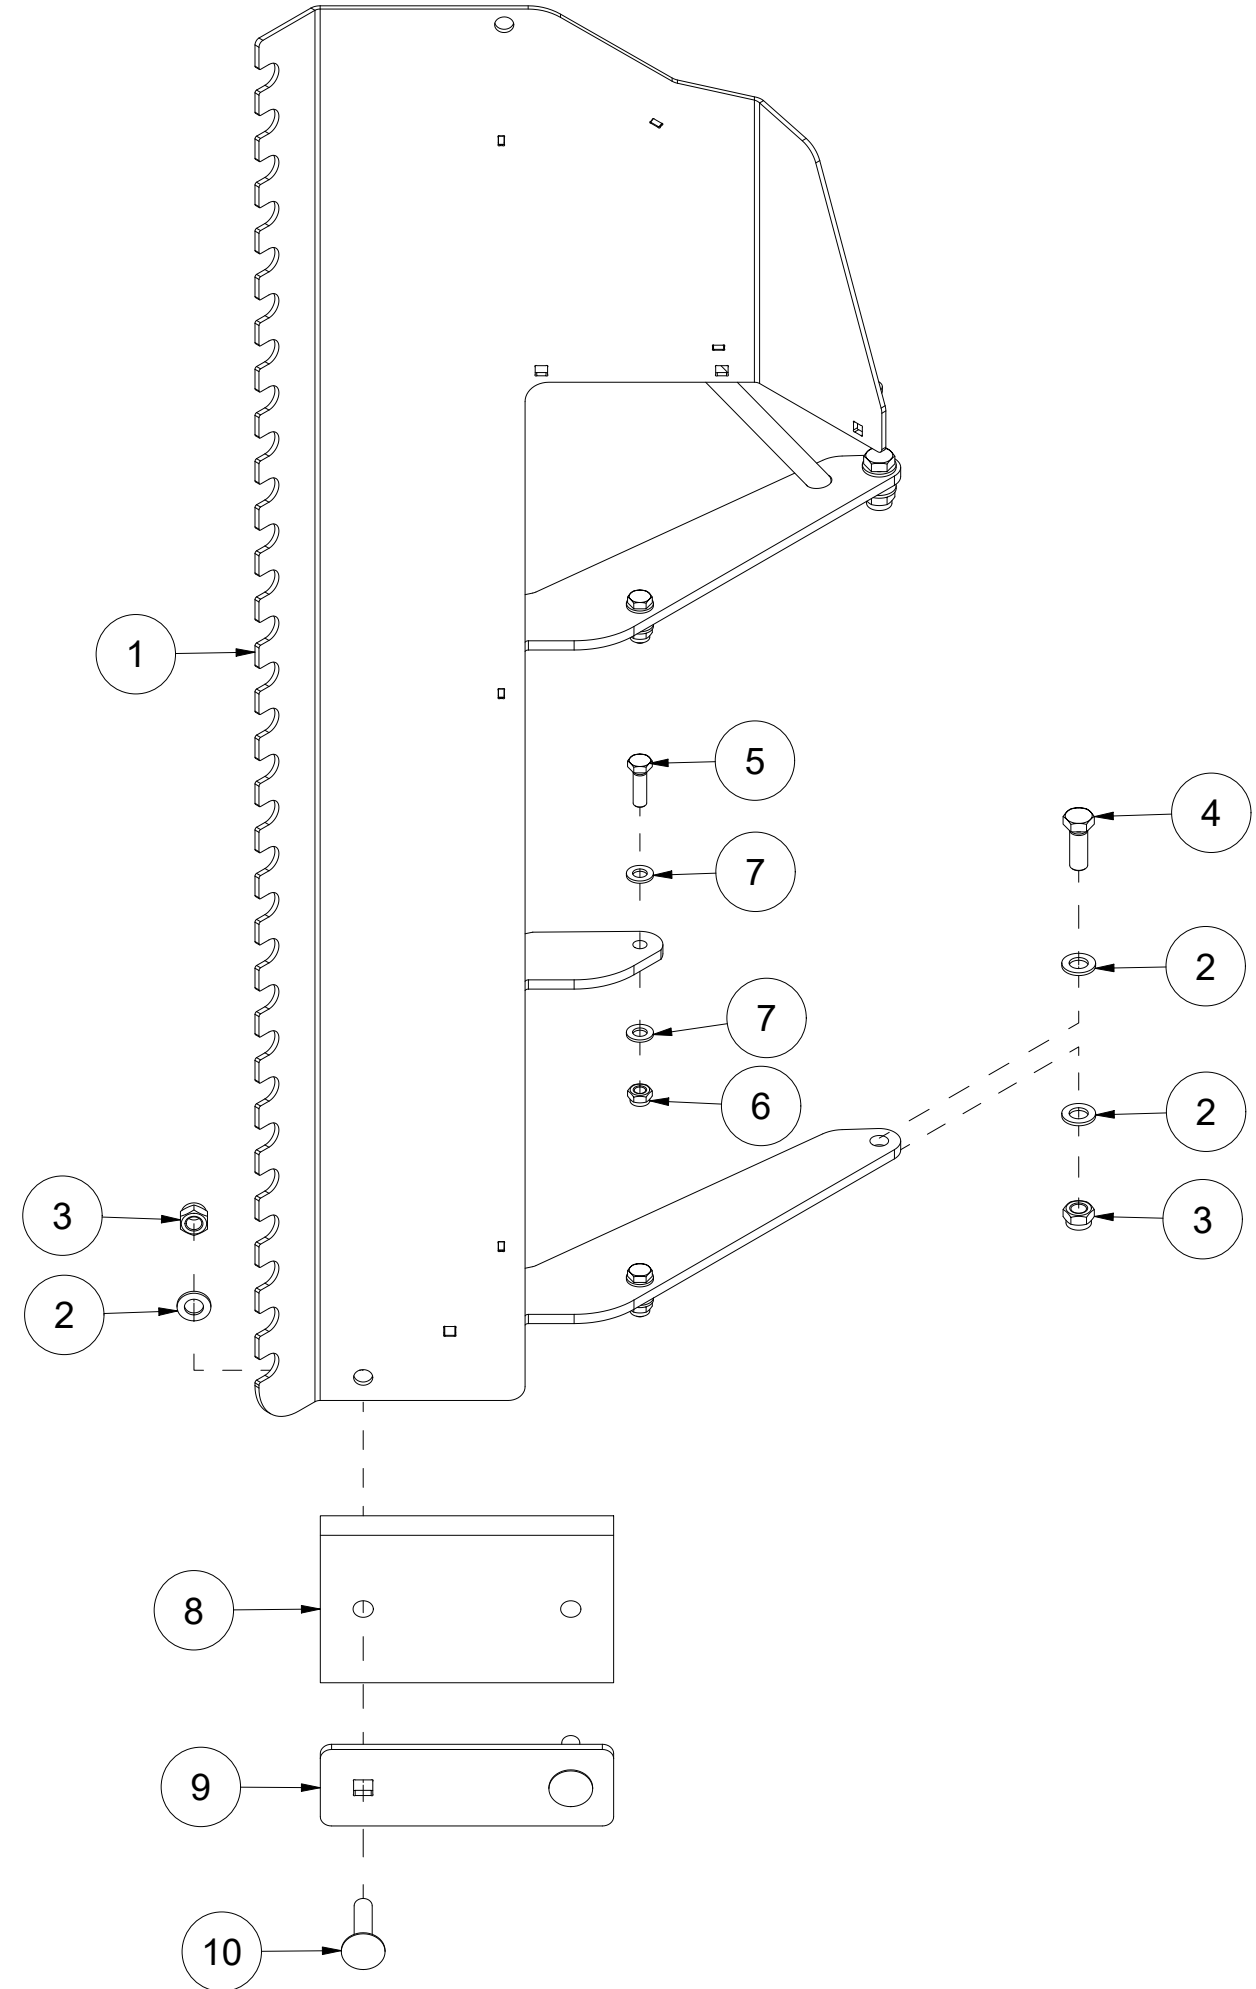

014 Right side extension TFP250

Pos	Qty	Article no	Designation
1	1	25311037	Right side extension
2	6	2531078	Washer M16 EIZn DIN 125
3	4	2483613	Locking nut M16 EIZn DIN 985
4	2	2422491	Hexagon screw M16x45 EIZn 8.8 DIN 933
5	3	2422352	Hexagon screw M12x40 EIZn 8.8 DIN 933
6	3	2483611	Locking nut M12 EIZn DIN 985
7	6	2531069	Washer M12 EIZn DIN 125
8	1	25311035	Edge scraper
9	1	25311036	Plate
10	2	2344498	Locking screw M16x70 EIZn 8.8 DIN 603