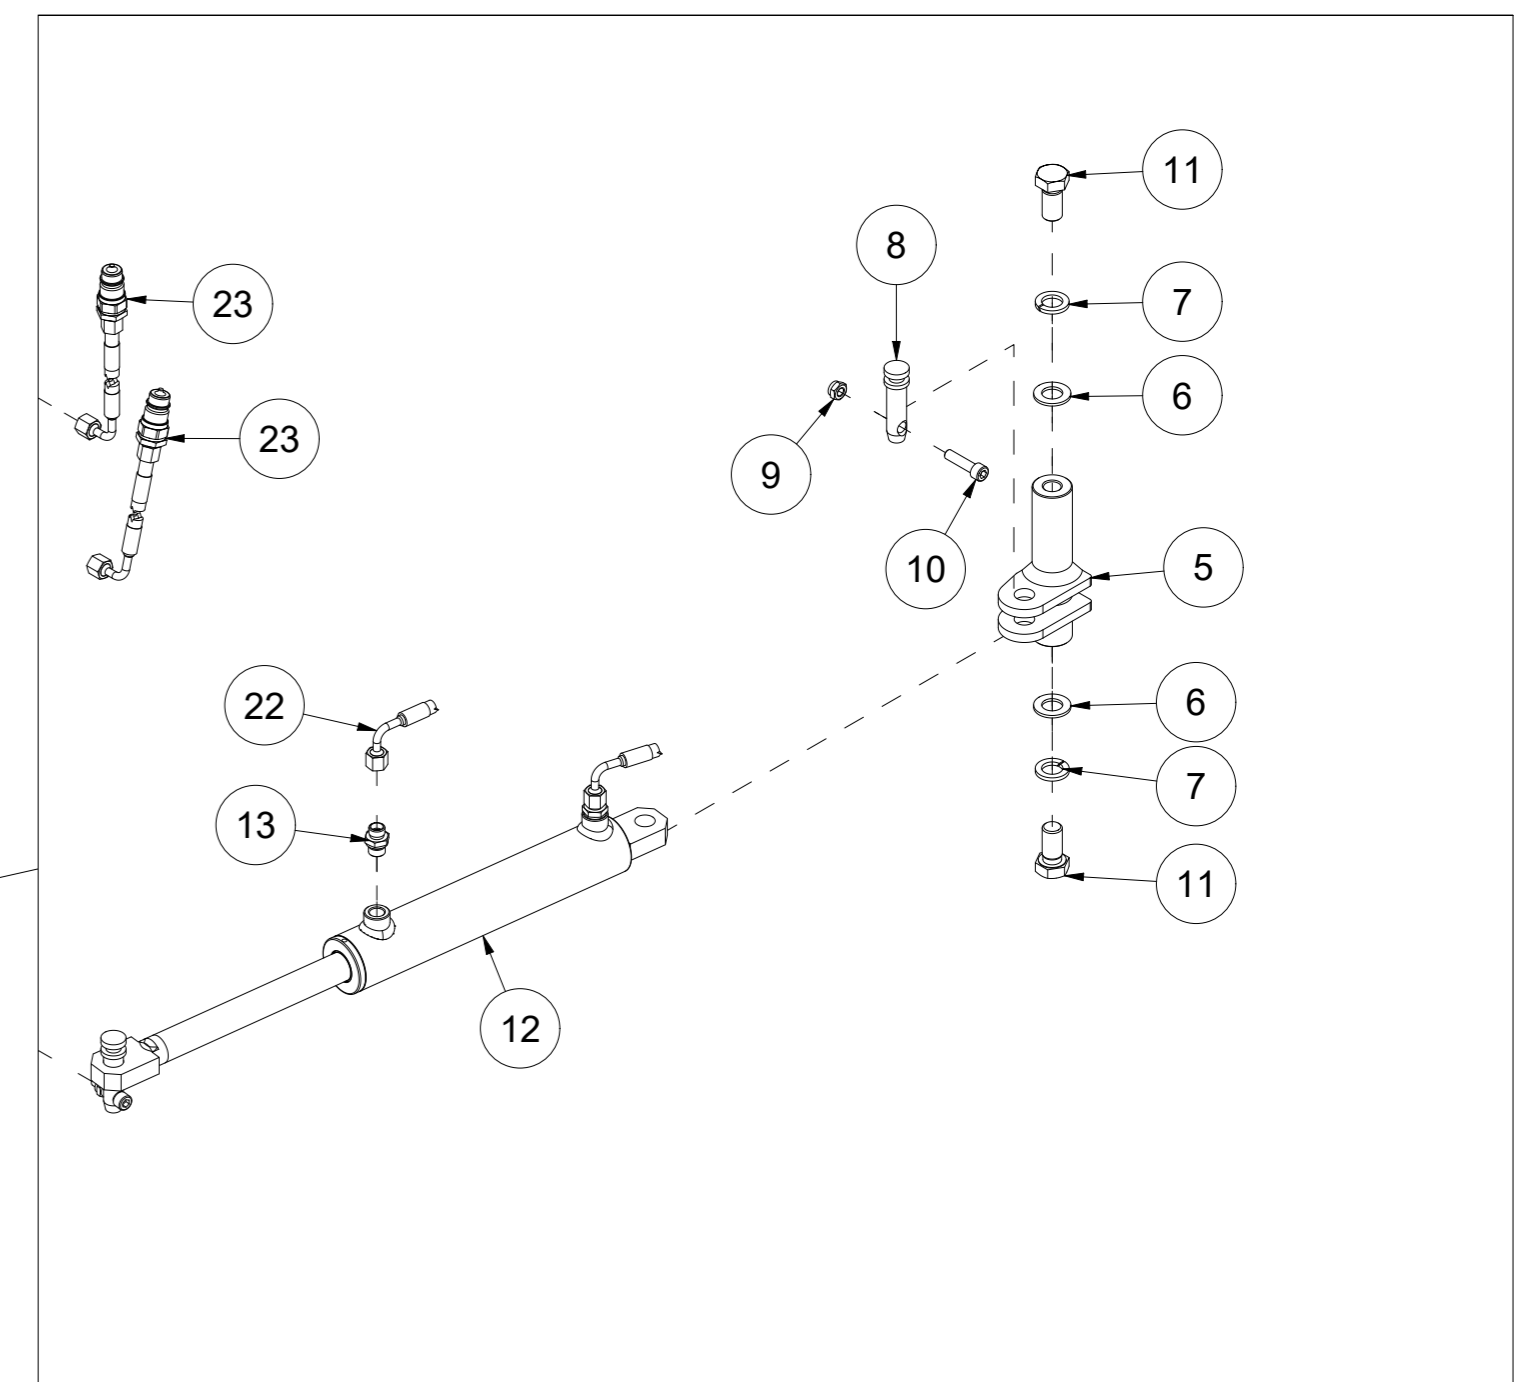

017 Hydraulic side extension TFP250

Pos	Qty	Article no	Designation
1	1	25311154	Hose protection L1700
2	1	25311092	Hydraulic side extension
3	5	2483613	Locking nut M16 EIZn DIN 985
4	8	2531078	Washer M16 EIZn DIN 125
5	1	25311038	Cylinder attachment
6	2	2531086	Washer M20 EIZn DIN 125
7	2	2534086	Spring washer M20 EIZn DIN 127
8	2	25201042	Bolt Ø19,8x45
9	6	2483610	Locking nut M10 EIZn DIN 985
10	2	2477303	Unbrako cylinder screw M10x40 EIZn DIN 912
11	2	2422570	Hexagon screw M20x40 EIZn 8.8 DIN 933
12	1	2955001	Cylinder Ø50/30 SL230
13	4	2957759	Hexagon nipple GEK BSP 3/8" L10 ED
14	1	25311073	Accumulator bracket
15	1	25311072	Clamp
16	1	25311087	Fastening
17	1	25311045	Edge scraper
18	1	25311046	Plate
19	2	2344498	Locking screw M16x70 EIZn 8.8 DIN 603
20	3	2422497	Hexagon screw M16x65 EIZn 8.8 DIN 931
21	1	2958154	Hydraulic hose 1/4" L800
22	1	2958153	Hydraulic hose 1/4" L920"
23	2	2958150	Hydraulic hose 1/4" L3000
24	1	2955308	Accumulator 0,7l
25	1	2955323	Safety valve
26	1	2957748	Swivel nipple EVGE 12L BSP 3/8" ED
27	2	2957720	T-hexagon nipple EVTK 10L
28	1	2957735	Hexagon nipple GEK M18x1,5 L12 ED
29	8	2531060	Washer M10 EIZn DIN 125
30	2	2534060	Spring washer M10 EIZn DIN 127
31	2	2441297	Locking screw M10x25 EIZn 4.6 DIN 603
32	2	2483608	Locking nut M6 EIZn DIN 985
33	4	2531039	Washer M6 EIZn DIN 125
34	2	2422217	Hexagon screw M6x50 EIZn 8.8 DIN 931
35	2	2422295	Hexagon screw M10x20 EIZn 8.8 DIN 933
36	2	2422297	Hexagon screw M10x25 EIZn 8.8 DIN 933