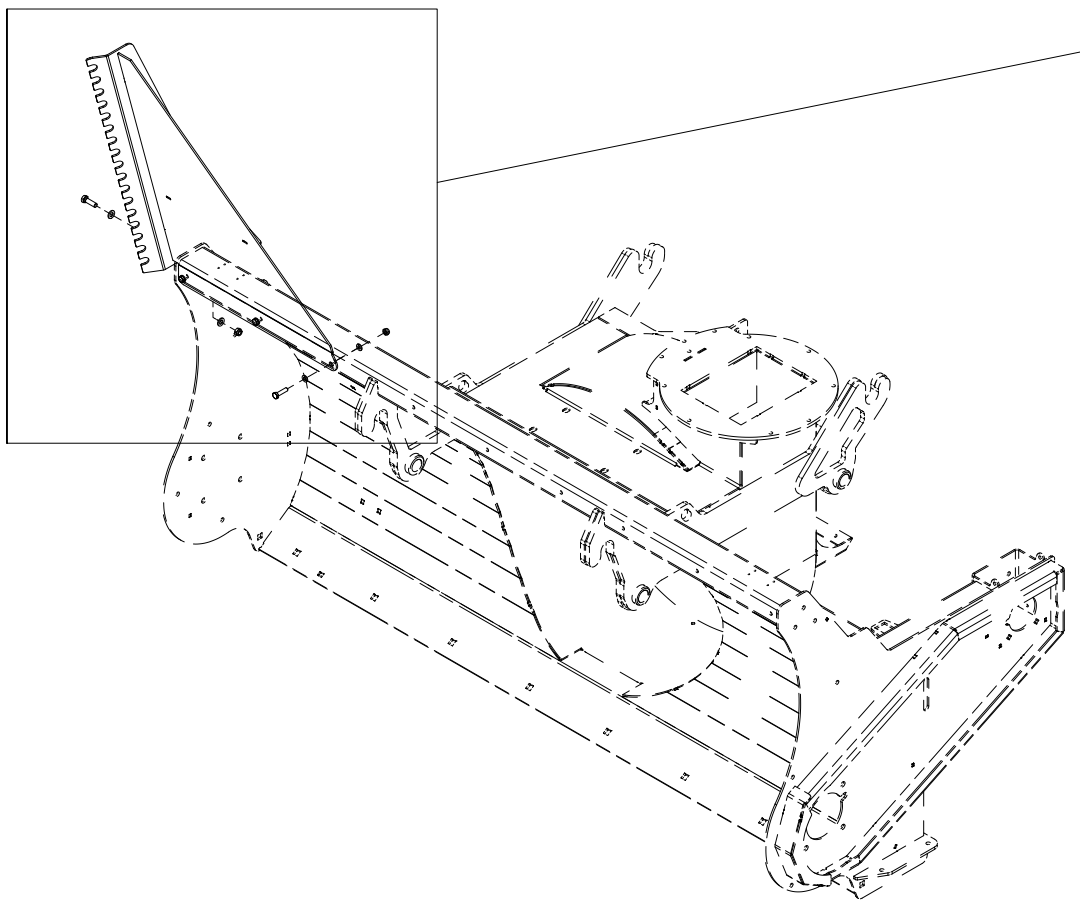

016 Upper right side extension TFP250

Pos	Qty	Article no	Designation
1	2	2422352	Hexagon screw M12x40 EIZn 8.8 DIN 933
2	2	2483611	Locking nut M12 EIZn DIN 985
3	4	2531069	Washer M12 EIZn DIN 125
4	3	2483610	Locking nut M10 EIZn DIN 985
5	6	2531060	Washer M10 EIZn DIN 125
6	3	2422303	Hexagon screw M10x40 EIZn 8.8 DIN 931
7	1	25311041	Upper right side extension