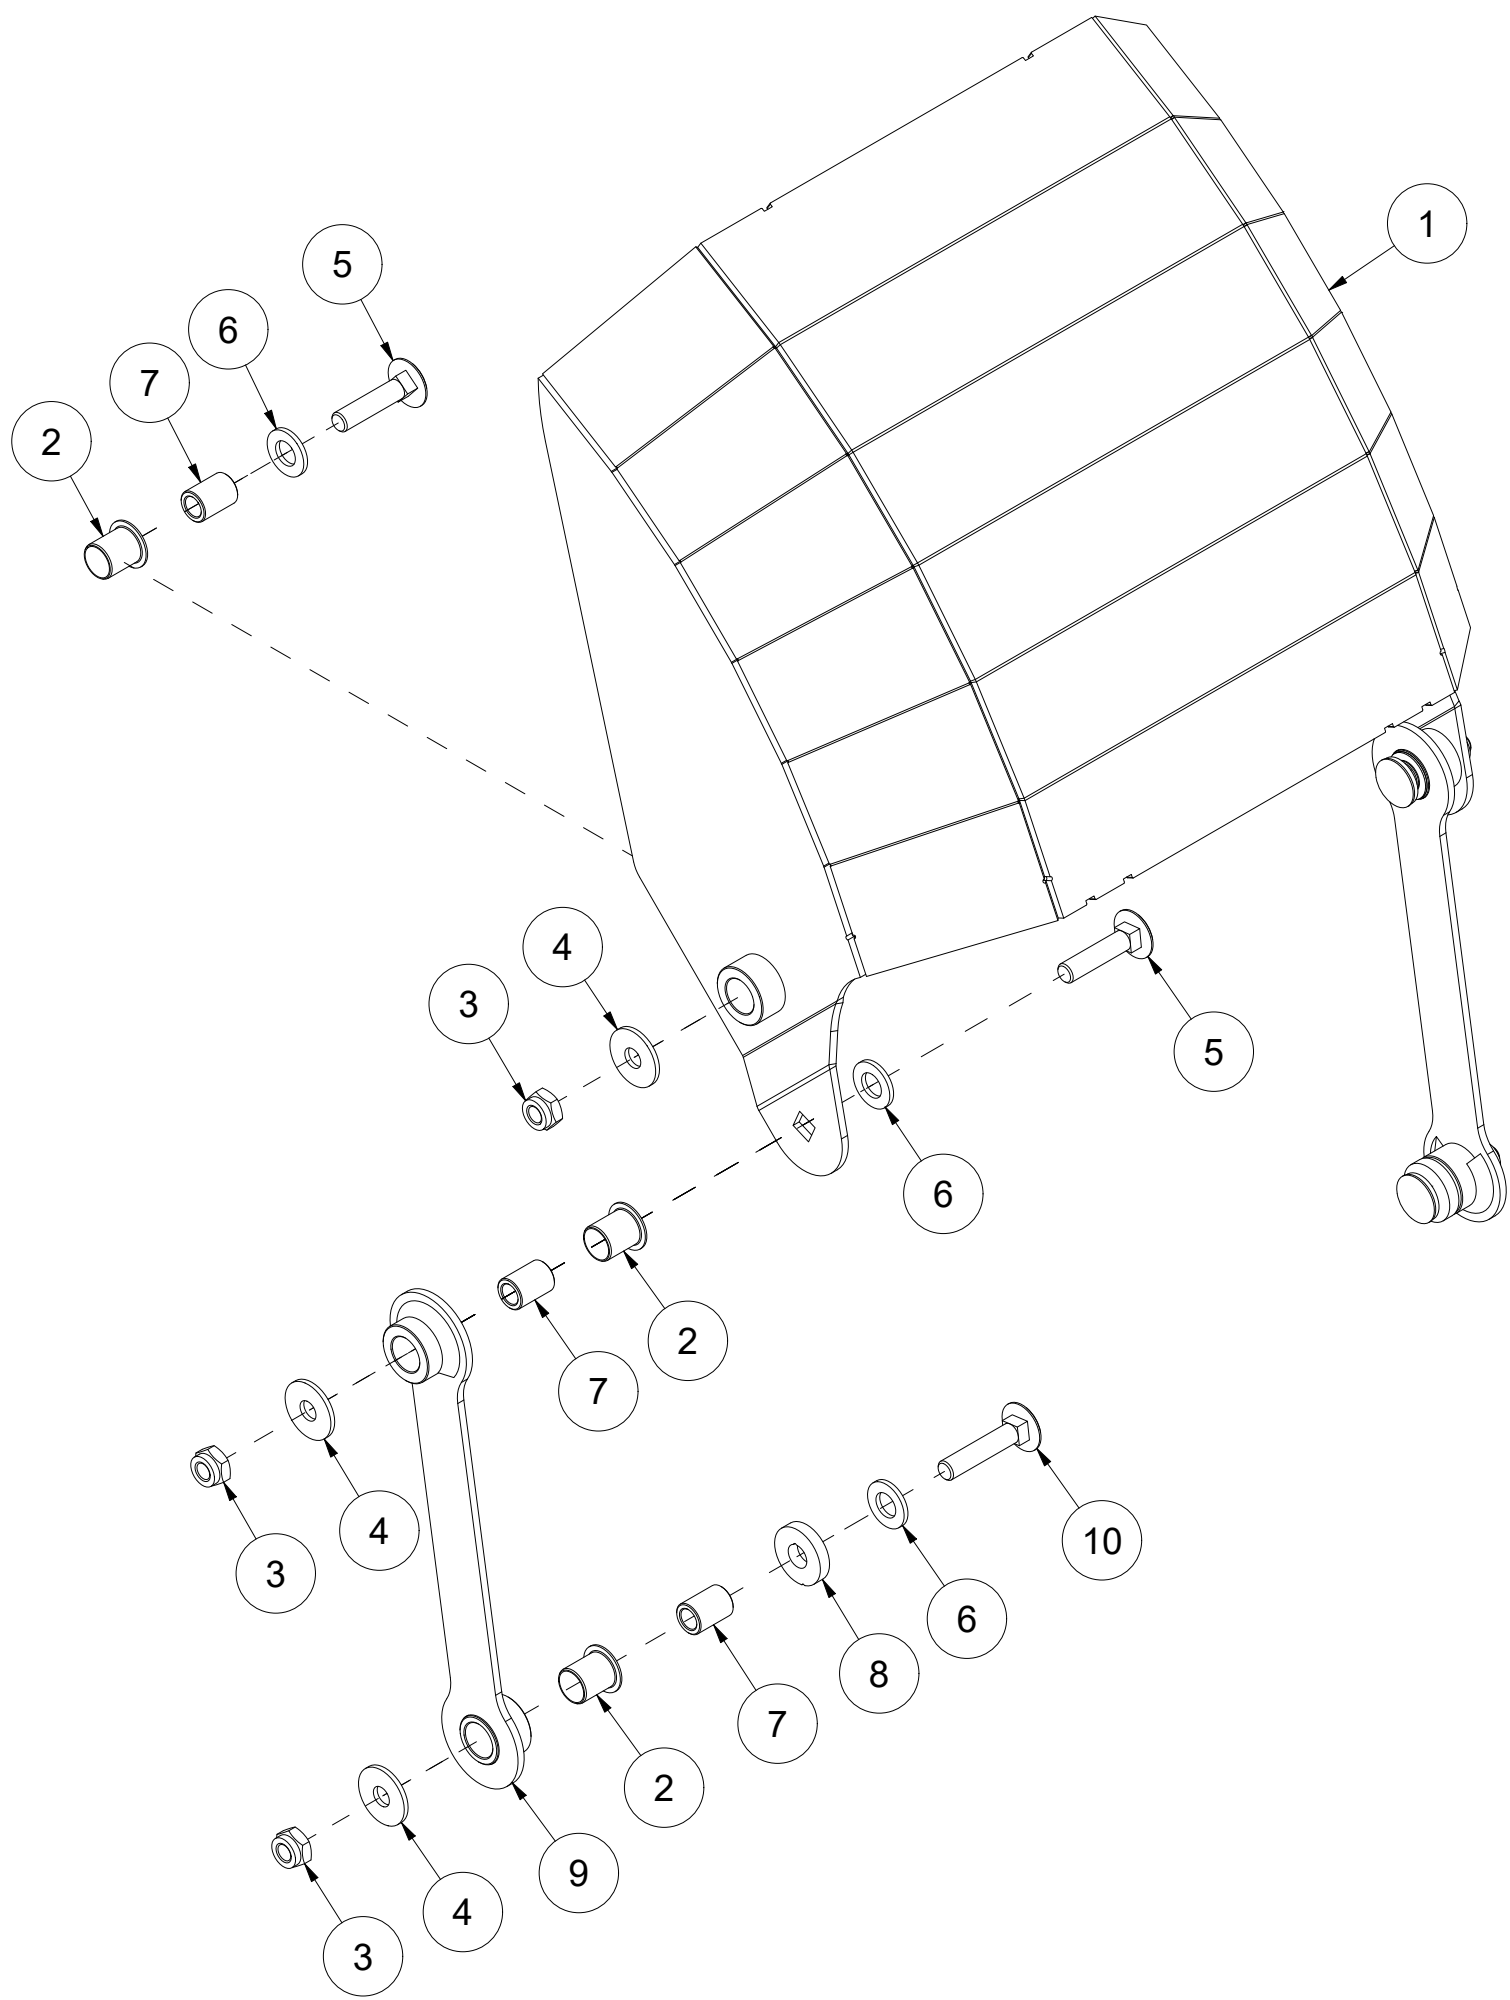

005 Top flap TFP250

Pos	Qty	Article no	Designation
1	1	25311026	Top flap 90 cm Mk2
2	6	2245218	Plastic lining Ø18/16 Flange Ø26
3	6	2483610	Locking nut M10 EIZn DIN 985
4	6	2533060	Body washer M10 EIZn DIN 9021
5	4	2344335	Locking screw M10x45 EIZn 8.8 DIN 603
6	6	2531069	Washer M12 EIZn DIN 125
7	6	25311031	Bearing sleeve
8	2	41311075	Washer Ø12,2/30x6
9	2	25311033	Links
10	2	2344337	Locking screw M10x50 EIZn 8.8 DIN 603