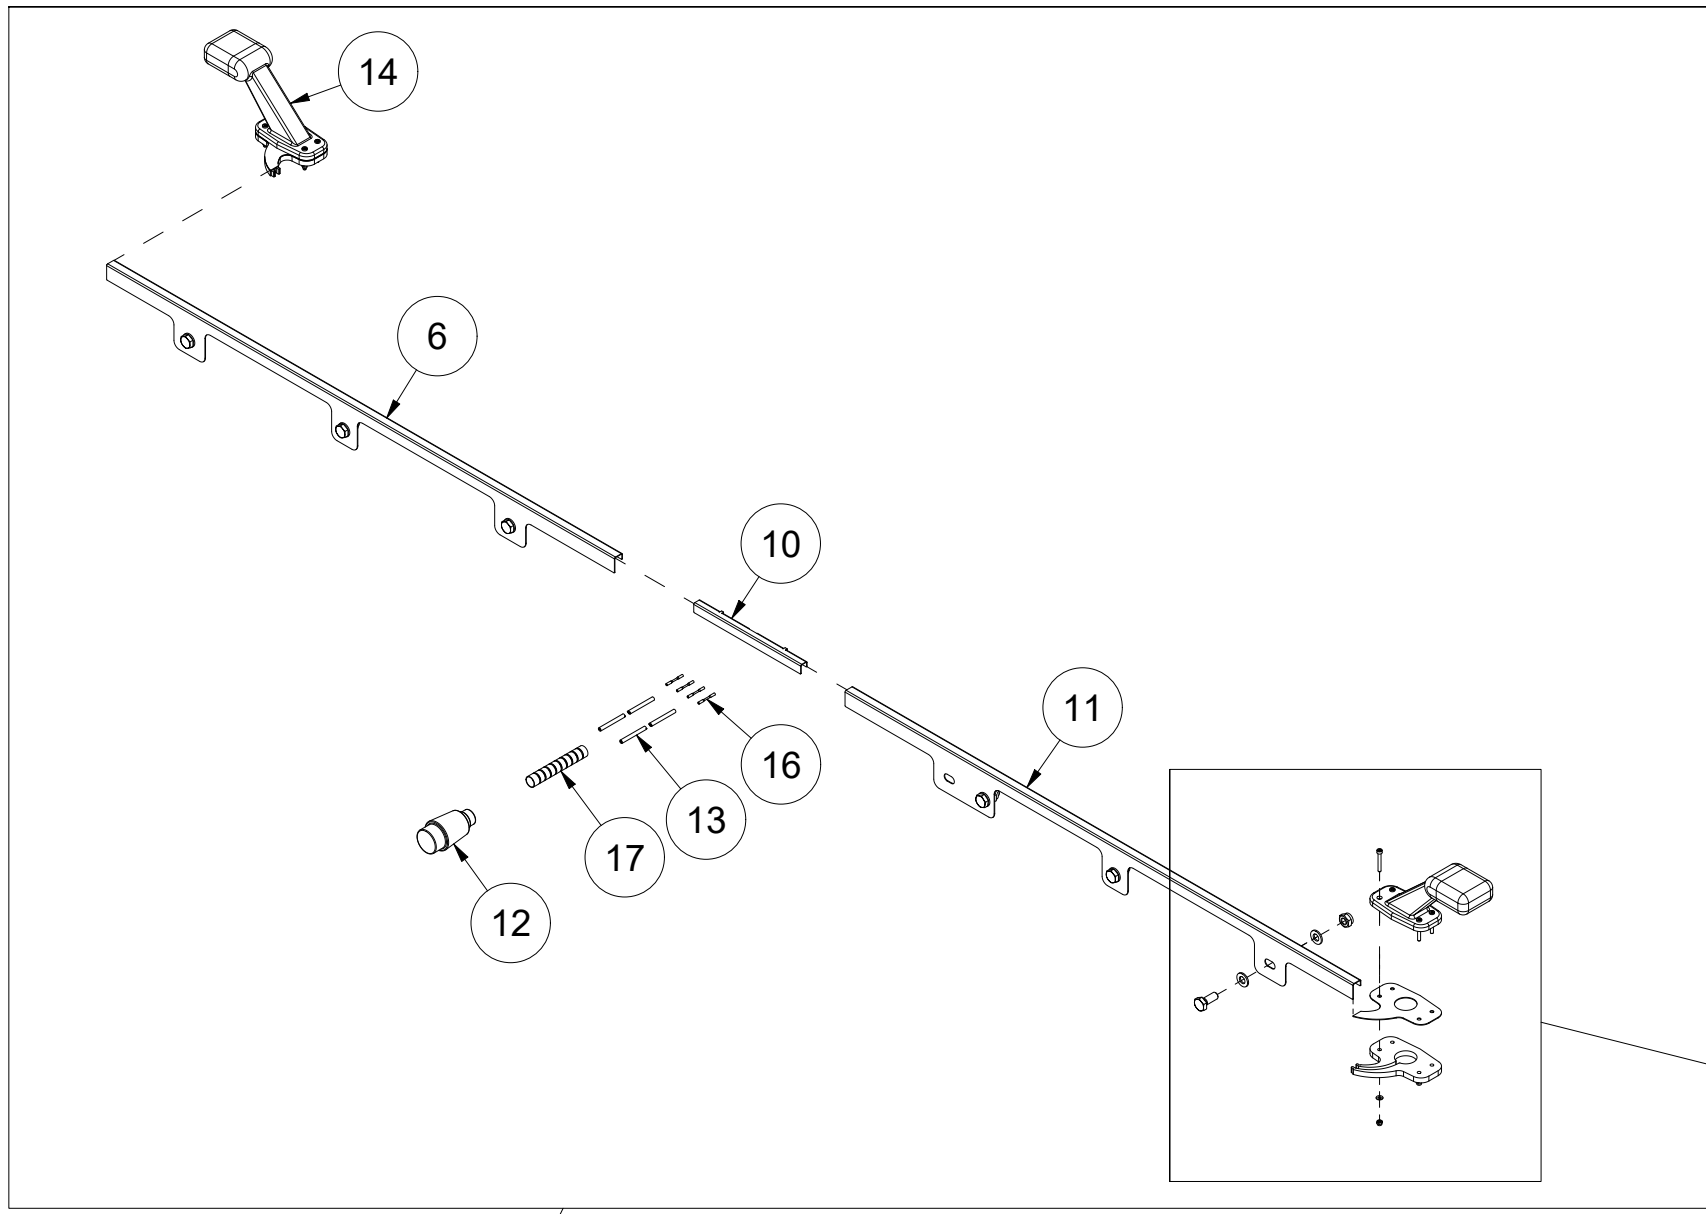

023 Marking light TFP250

Pos	Qty	Article no	Designation
1	2	25311129	Underlay plate
2	2	25311131	Sealing plate
3	8	2531023	Washer M4 EIZn DIN 125
4	8	2483606	Locking nut M4 EIZn DIN 985
5	8	2477143	Unbrako cylinder screw M4x30 EIZn DIN 912
6	1	25311128	Right side cover
7	6	2422297	Hexagon screw M10x25 EIZn 8.8 DIN 933
8	12	2531060	Washer M10 EIZn DIN 125
9	6	2483610	Locking nut M10 EIZn DIN 985
10	1	25311134	Extender
11	1	25311130	Left side cover
12	1	4321703	Plug connector 7-pin, male
13	2	25311135	Cable 2x0.75mm2 black PVC L3700
14	1	4421031	Right horizontal marker light 12V
15	1	4421035	Left horizontal marker light 12V
16	4	4121048	Splicing piece cable shrink sleeve
17	1	25311163	Hose protection 16mm L2400