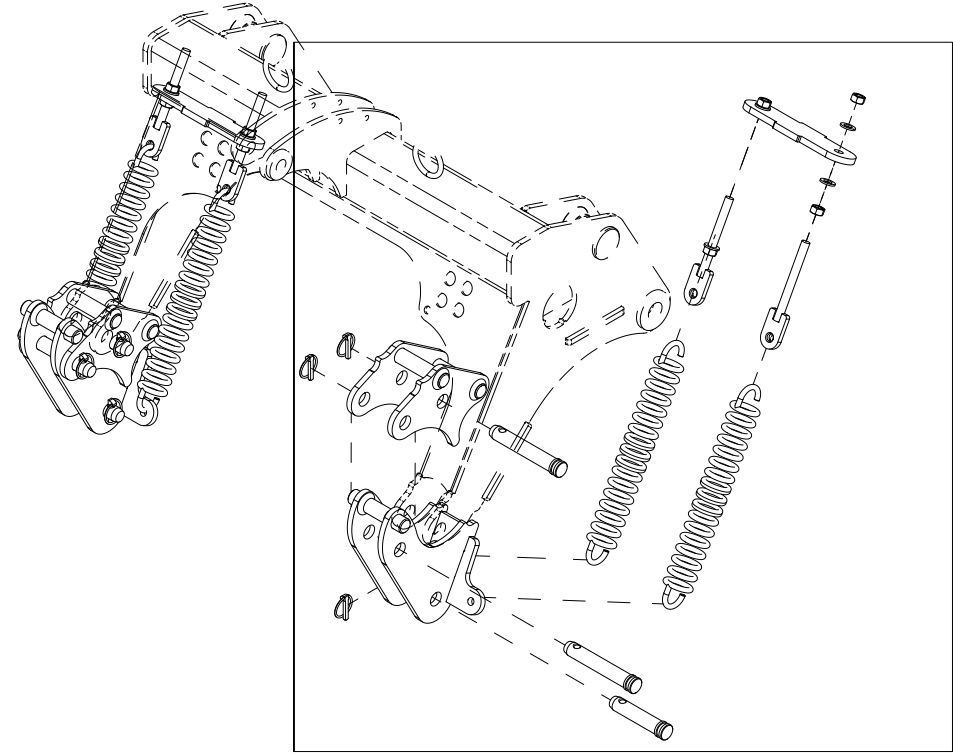

020 Trigger springs TFP250

Pos	Qty	Article no	Designation
1	4	25201073	Tightening screw
2	8	2531078	Washer M16 ElZn DIN 125
3	8	2481613	Hexagon nut M16 ElZn DIN 934
4	2	2551730	Drawbar bolt cat. 2 Ø28x95
5	6	2556142	Linch pin Ø10x40
6	2	25311132	Internal trigger spring
7	2	25311133	External trigger spring
8	4	2551732	Drawbar bolt cat. 2 Ø28x134
9	2	25311148	Fastening
10	4	25211036	Spring for a trigger springs