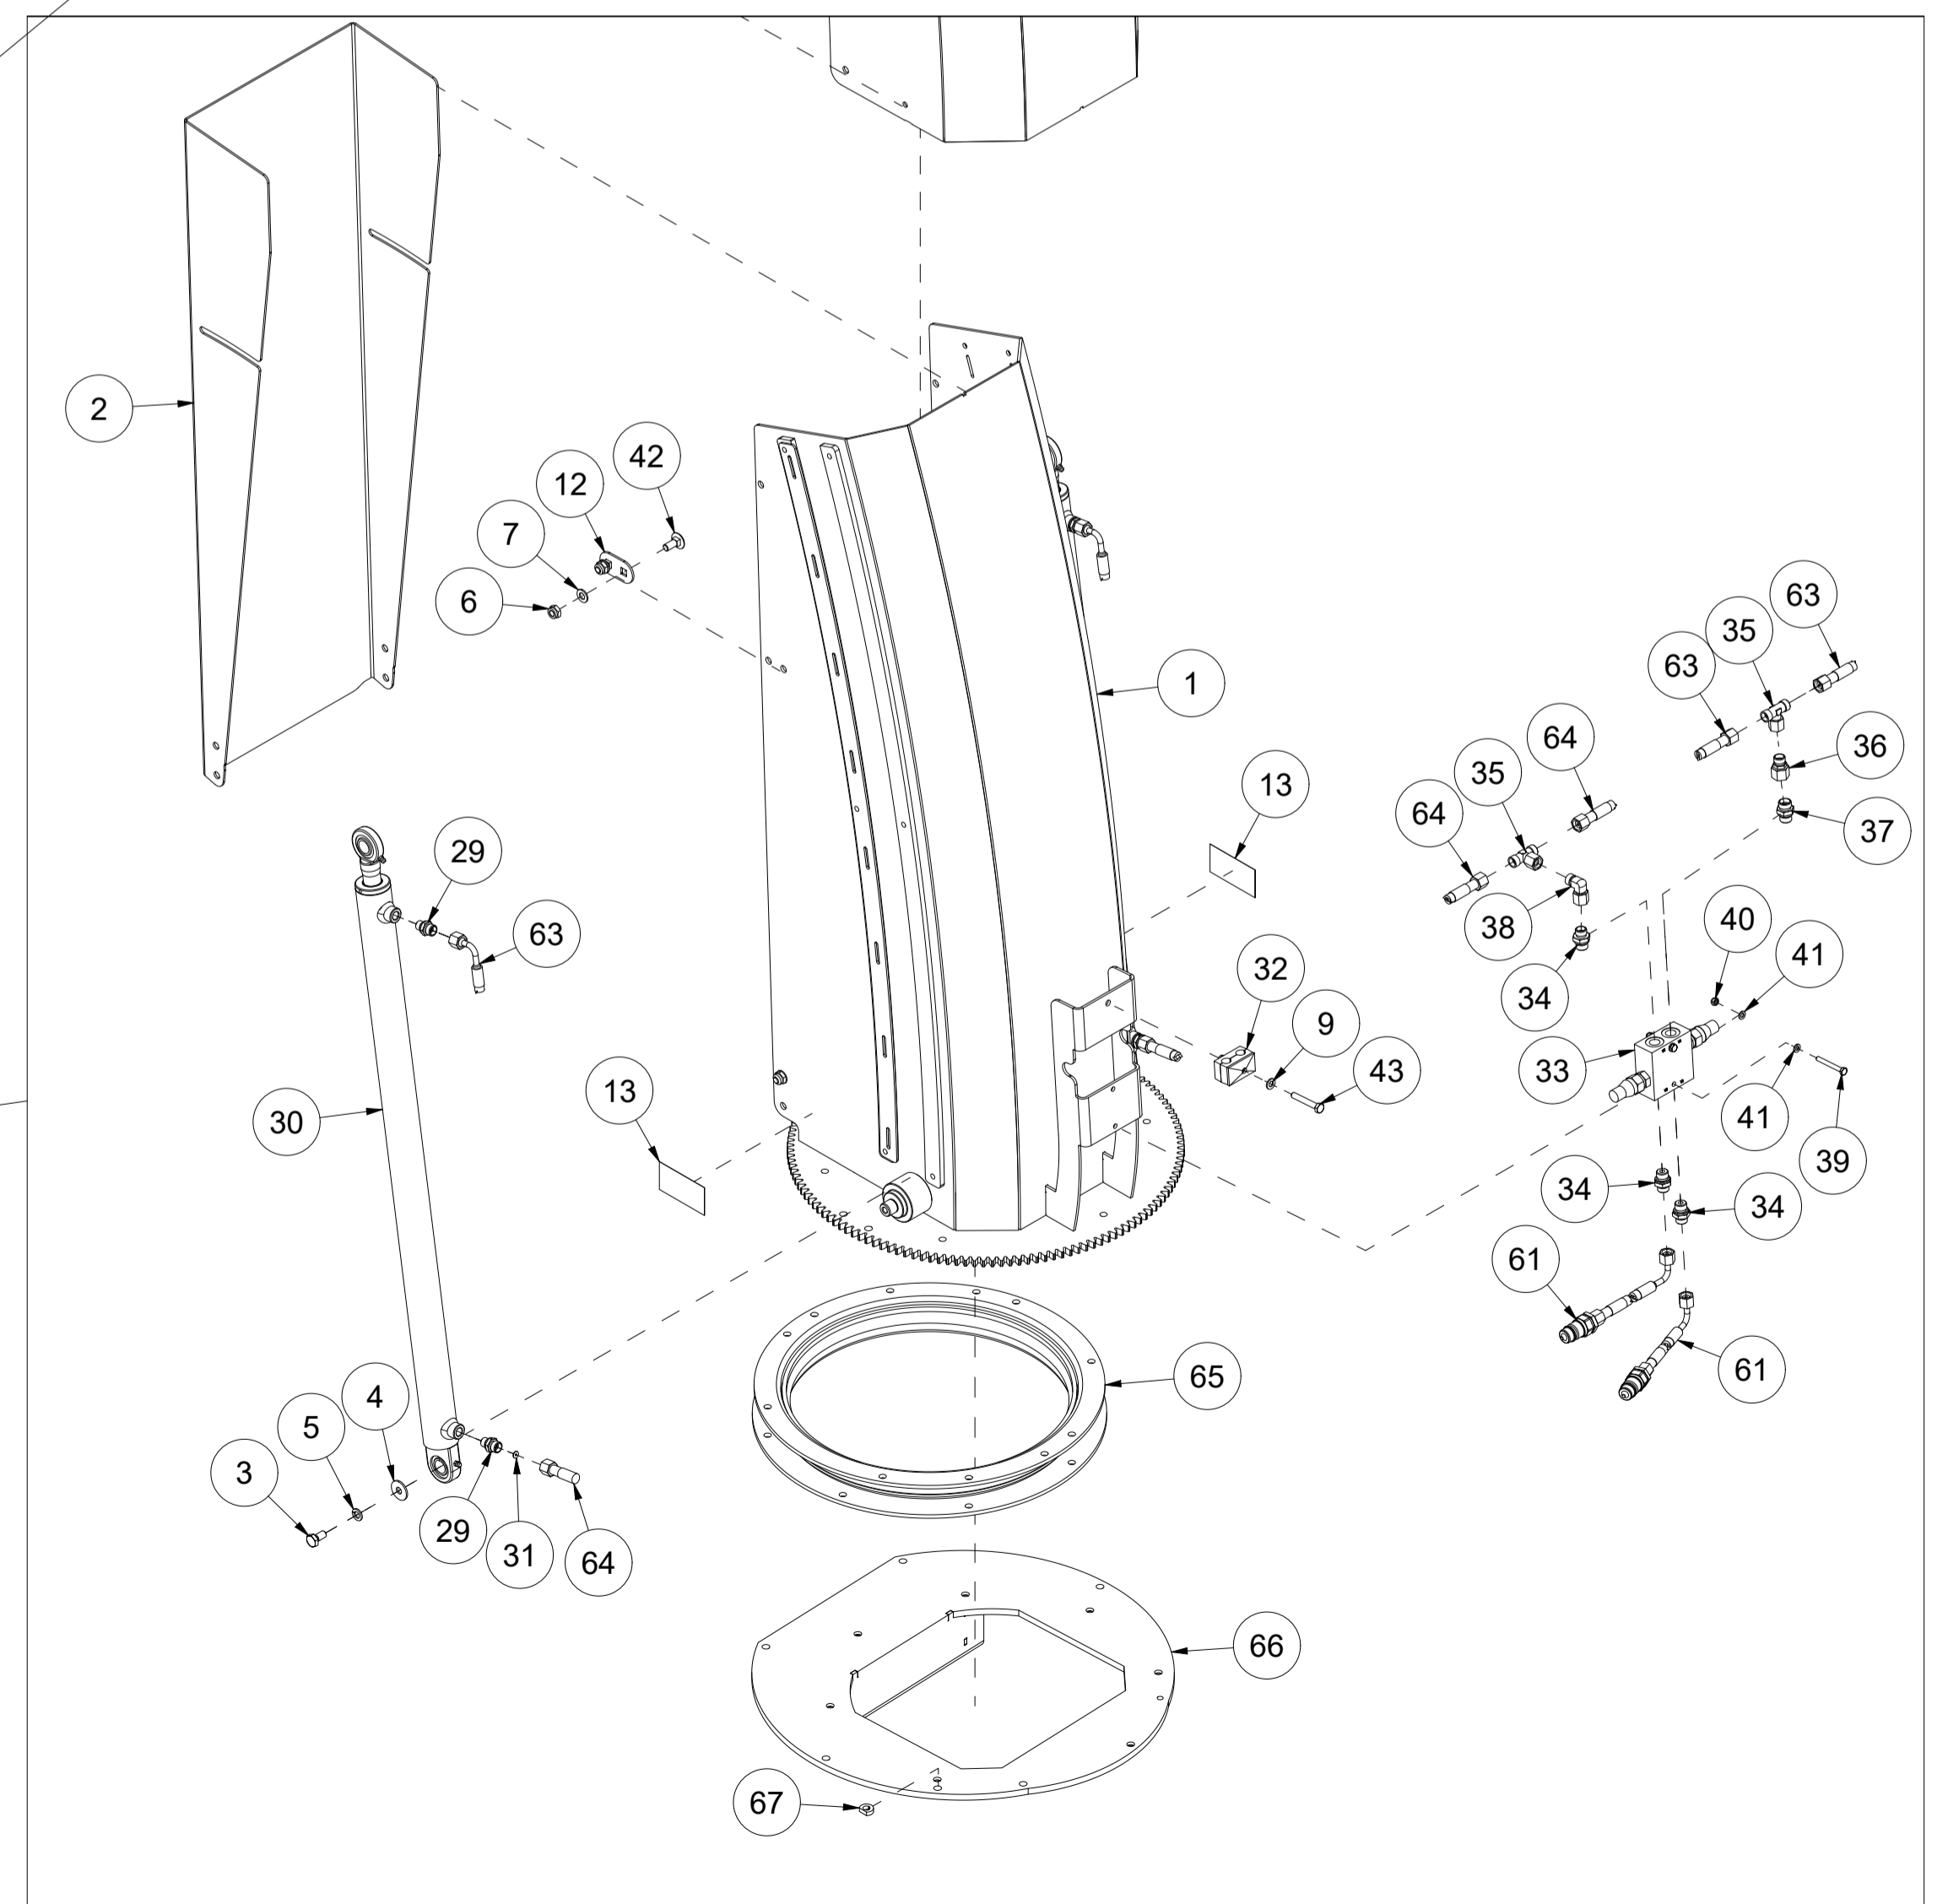

TFP250 Spare parts catalogue

Duun Industrier as
7630 Åsen, Norway
www.duun.no

001 Hull TFP250

Pos	Qty	Article no	Designation
1	1	25311014	Cover
2	1	2534060	Spring washer M10 EIZn DIN 127
3	19	2531060	Washer M10 EIZn DIN 125
4	1	2422295	Hexagon screw M10x20 EIZn 8.8 DIN 933
5	3	25311040	Clamp rail
6	3	25311039	Protective rubber
7	9	2422303	Hexagon screw M10x40 EIZn 8.8 DIN 931
8	9	2483610	Locking nut M10 EIZn DIN 985
9	2	25311075	Wear steel 12x107x283
10	2	2112240	Perforated wear steel 12x200x1165
11	12	2344491	Locking screw M16x45 EIZn 8.8 DIN 603
12	12	2489175	Locking nut with flange M16 EIZn DIN 6926
13	1	2935153	Adhesive label TFP250
14	1	25311001	Hull TF250

023 Marking light TFP250

Pos	Qty	Article no	Designation
1	2	25311129	Underlay plate
2	2	25311131	Sealing plate
3	8	2531023	Washer M4 EIZn DIN 125
4	8	2483606	Locking nut M4 EIZn DIN 985
5	8	2477143	Unbrako cylinder screw M4x30 EIZn DIN 912
6	1	25311128	Right side cover
7	6	2422297	Hexagon screw M10x25 EIZn 8.8 DIN 933
8	12	2531060	Washer M10 EIZn DIN 125
9	6	2483610	Locking nut M10 EIZn DIN 985
10	1	25311134	Extender
11	1	25311130	Left side cover
12	1	4321703	Plug connector 7-pin, male
13	2	25311135	Cable 2x0.75mm2 black PVC L3700
14	1	4421031	Right horizontal marker light 12V
15	1	4421035	Left horizontal marker light 12V
16	4	4121048	Splicing piece cable shrink sleeve
17	1	25311163	Hose protection 16mm L2400

024 Adapter plate for 80 cm spout

Pos	Qty	Article no	Designation
1	1	12531136	Adapted from 90 to 80 spout
2	1	12531137	Washer Ø11/20 with straight edge
3	21	2483610	Locking nut M10 EIZn DIN 985
4	36	2531060	Washer M10 EIZn DIN 125
5	1	2534060	Spring washer M10 EIZn DIN 127
6	1	2422295	Hexagon screw M10x20 EIZn 8.8 DIN 933
7	2	2422305	Hexagon screw M10x45 EIZn 8.8 DIN 931
8	1	25111036	Ball bearing ring Ø500
9	12	2422301	Hexagon screw M10x35 EIZn 8.8 DIN 933
10	7	2472299	Unbrako countersunk head screw M10x30 EIZn DIN 7991