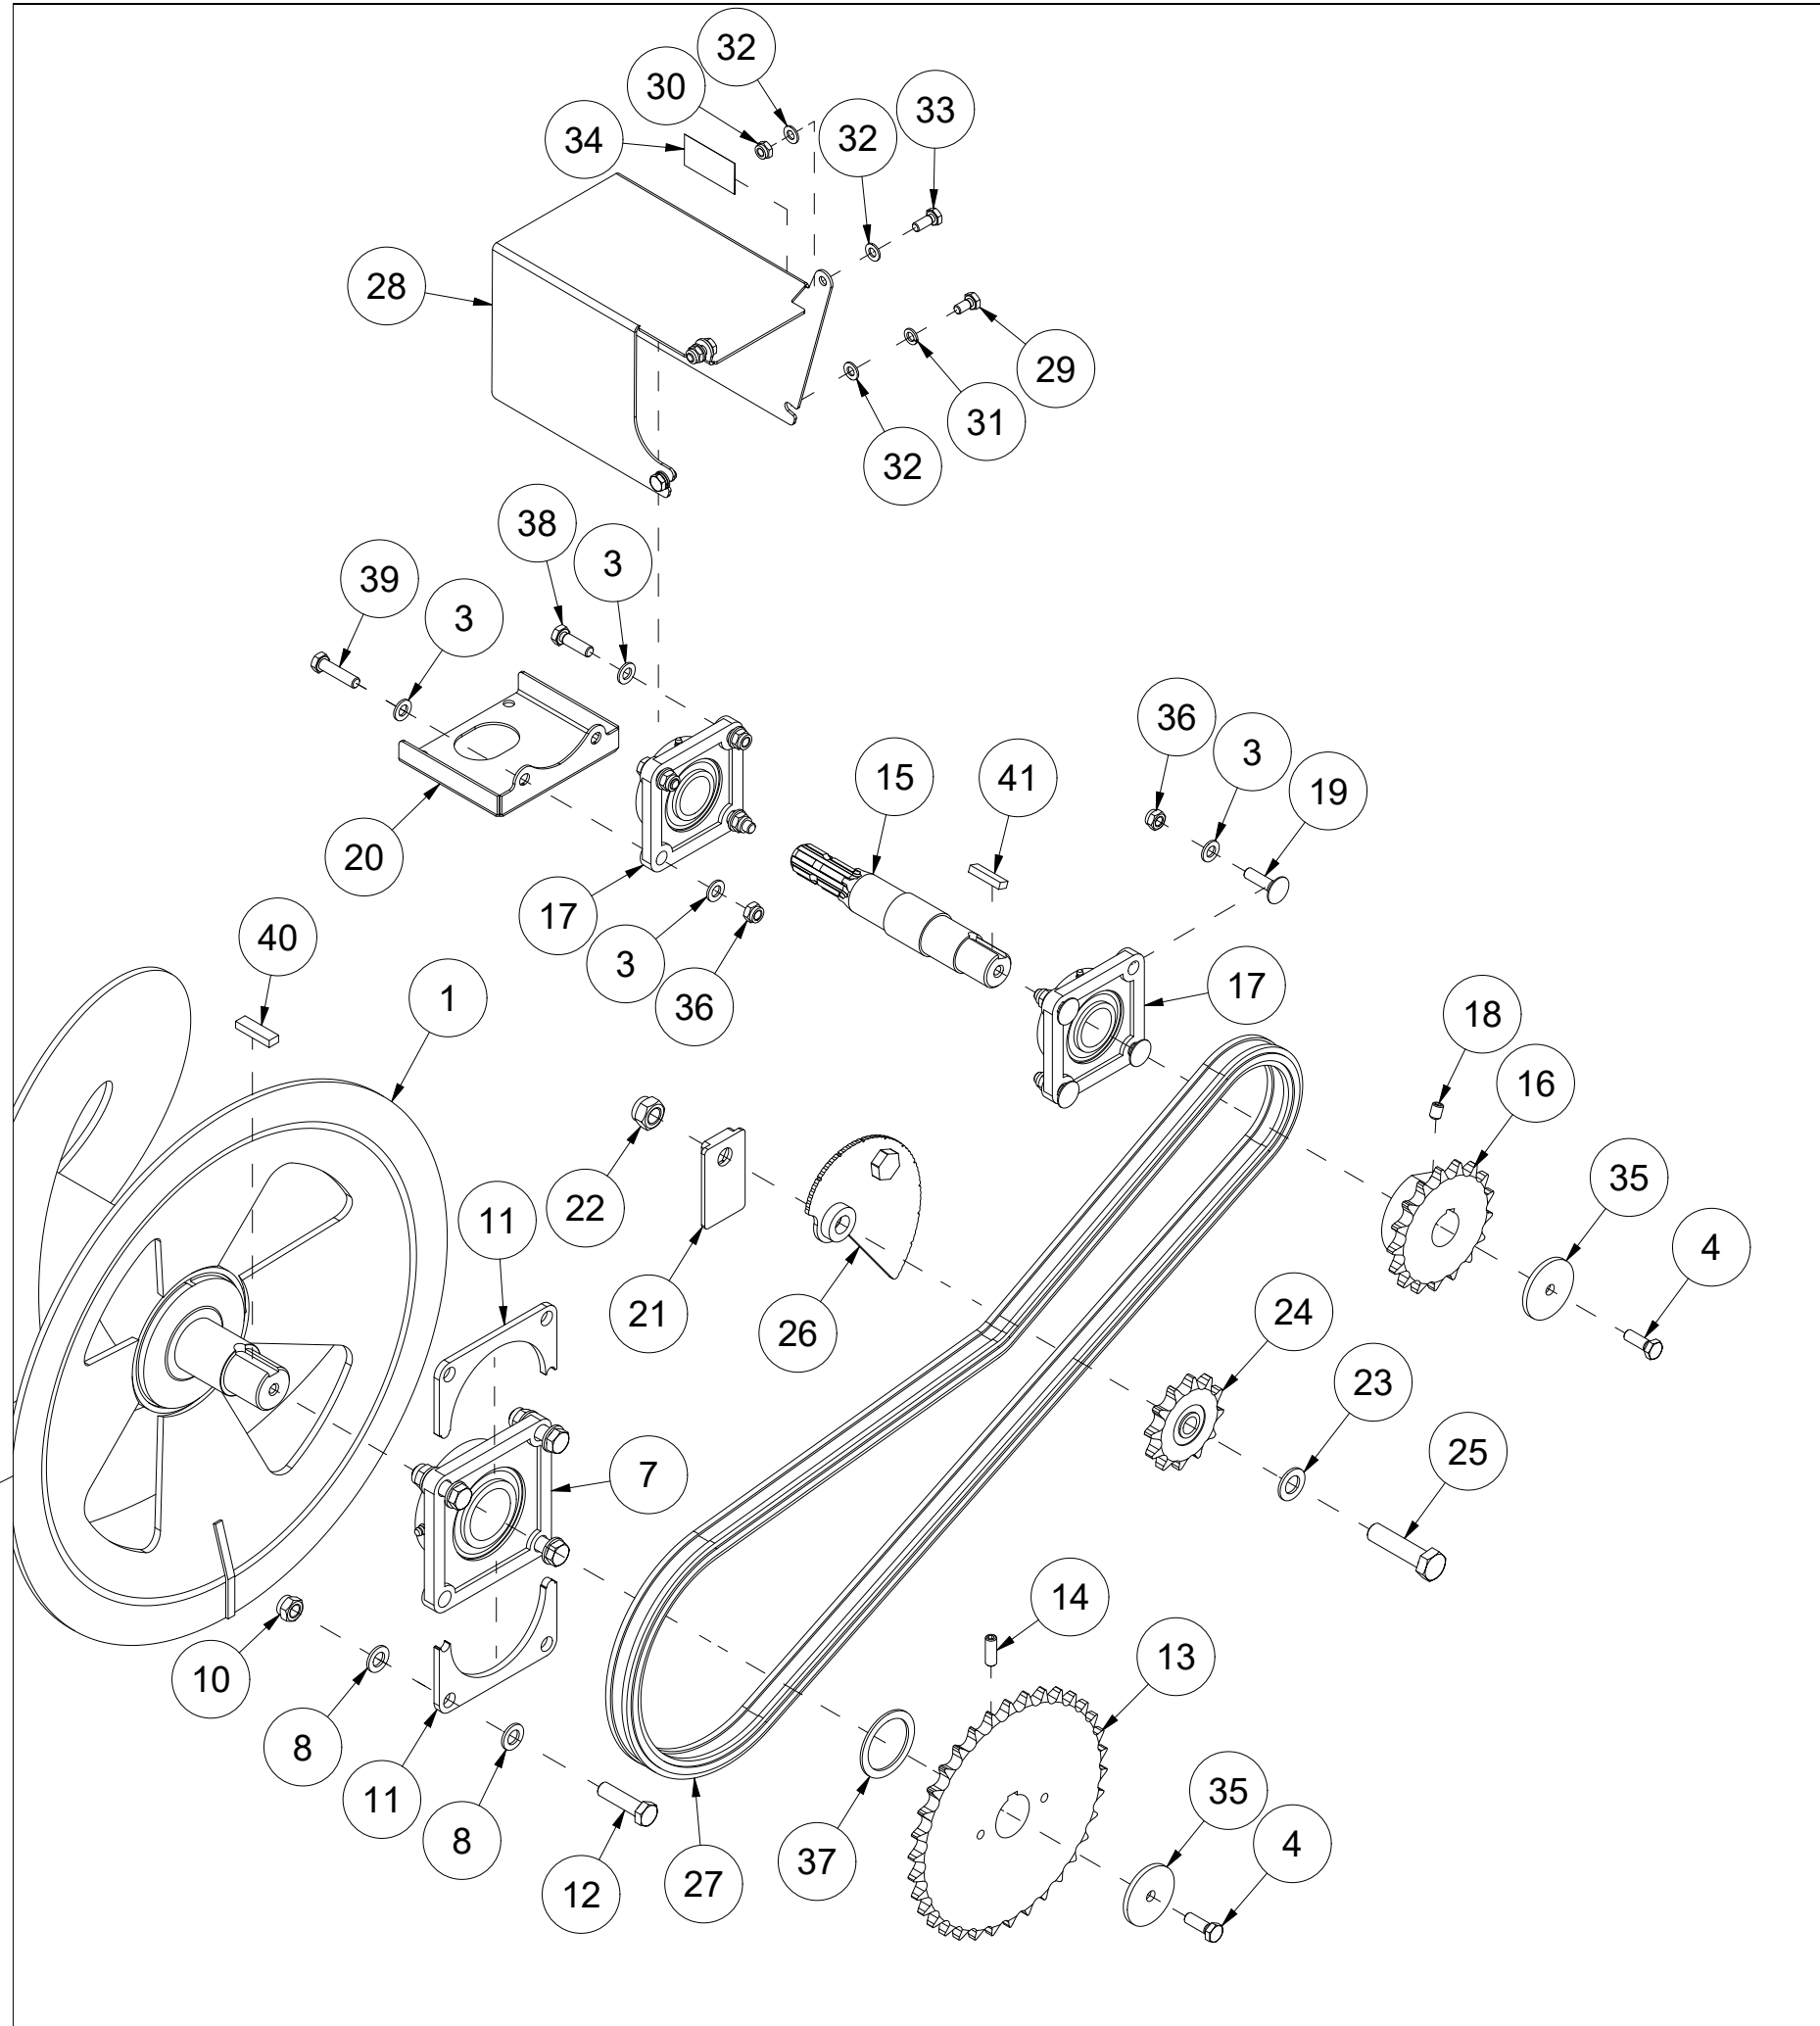

002 Feeding screw TFP250

Pos	Qty	Article no	Designation
1	1	25311002	Feeding screw TF250
2	32	2489611	Hexagon nut mechanical lock M12 EIZn DIN 980
3	76	2531069	Washer M12 EIZn DIN 125
4	34	2423350	Hexagon screw M12x35 EIZn 10.9 DIN 933
5	4	25311064	Left screw element
6	4	25311066	Right screw element
7	2	2954177	Flange bearing UCF 212 60mm
8	16	2531078	Washer M16 EIZn DIN 125
9	4	2422494	Hexagon screw M16x55 EIZn 8.8 DIN 931
10	8	2483613	Locking nut M16 EIZn DIN 985
11	2	25311011	Plate
12	4	2422495	Hexagon screw M16x60 EIZn 8.8 DIN 931
13	1	25311068	Chain wheel 1" Z34 Ø50
14	1	2473350	Threaded hollow pin M12x35 St DIN 916
15	1	25311050	Shaft
16	1	25221081	Chain wheel 1" Z17 Ø40
17	2	2954174	Flange bearing UCF 209 45mm
18	1	2473340	Threaded hollow pin M12x16 St DIN 916
19	4	2344354	Locking screw M12x45 EIZn 8.8 DIN 603
20	1	25311055	Cover
21	1	25311082	Nut lock
22	1	2483615	Locking nut M20 EIZn DIN 985
23	1	2531086	Washer M20 EIZn DIN 125
24	1	2954120	Chain tensioner wheel 1" 12 t
25	1	2422581	Hexagon screw M20x80 EIZn 8.8 DIN 931
26	1	25311090	Chain tensioner
27	1	2963128	Roller chain 1" 91 links
28	1	25311051	Cover
29	2	2422295	Hexagon screw M10x20 EIZn 8.8 DIN 933
30	2	2483610	Locking nut M10 EIZn DIN 985
31	2	2534060	Spring washer M10 EIZn DIN 127
32	6	2531060	Washer M10 EIZn DIN 125
33	2	2422297	Hexagon screw M10x25 EIZn 8.8 DIN 933
34	1	2935039	Adhesive label 75x40 Lubricating oil
35	2	41311061	Washer ø12,5/70x6
36	8	2483611	Locking nut M12 EIZn DIN 985
37	1	25311122	Skims 3mm
38	2	2422352	Hexagon screw M12x40 EIZn 8.8 DIN 933
39	2	2422356	Hexagon screw M12x50 EIZn 8.8 DIN 931
40	1	2115174	Straight Cotter 14x9 L50 St DIN 6885B
41	1	2115159	Straight Cotter 12x8 L45 St DIN 6885B