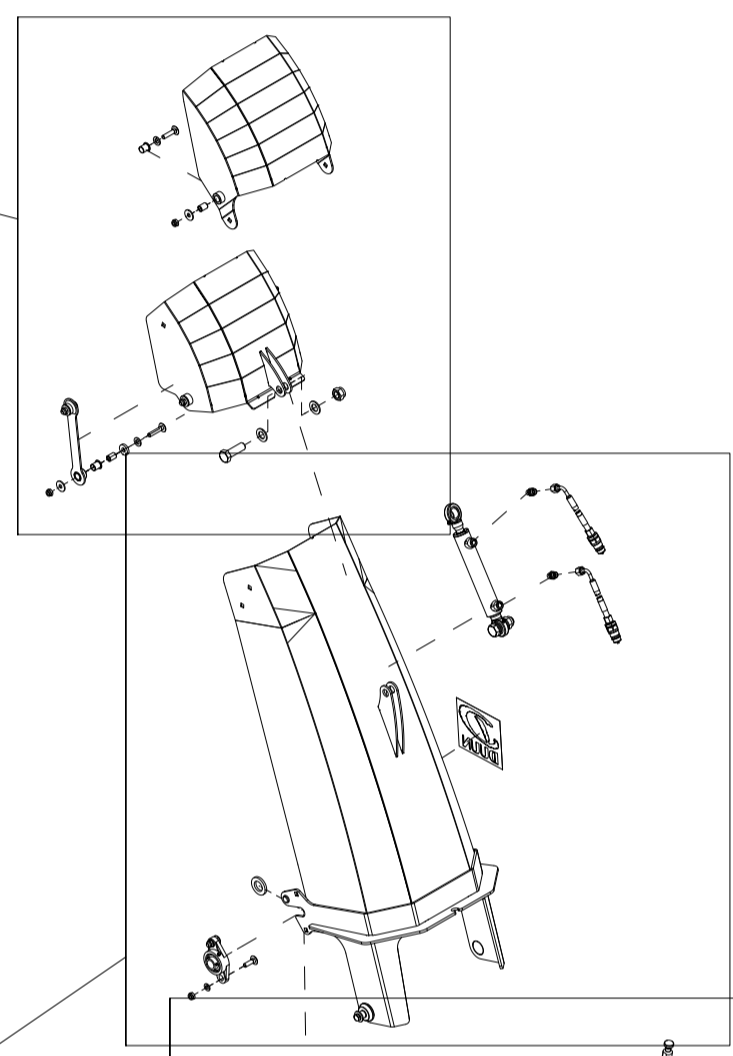

TFP250 Spare parts catalogue

Duun Industrier as
7630 Åsen, Norway
www.duun.no

001 Hull TFP250

Pos	Qty	Article no	Designation
1	1	25311014	Cover
2	1	2534060	Spring washer M10 EIZn DIN 127
3	19	2531060	Washer M10 EIZn DIN 125
4	1	2422295	Hexagon screw M10x20 EIZn 8.8 DIN 933
5	3	25311040	Clamp rail
6	3	25311039	Protective rubber
7	9	2422303	Hexagon screw M10x40 EIZn 8.8 DIN 931
8	9	2483610	Locking nut M10 EIZn DIN 985
9	2	25311075	Wear steel 12x107x283
10	2	2112240	Perforated wear steel 12x200x1165
11	12	2344491	Locking screw M16x45 EIZn 8.8 DIN 603
12	12	2489175	Locking nut with flange M16 EIZn DIN 6926
13	1	2935153	Adhesive label TFP250
14	1	25311001	Hull TF250

023 Marking light TFP250

Pos	Qty	Article no	Designation
1	2	25311129	Underlay plate
2	2	25311131	Sealing plate
3	8	2531023	Washer M4 EIZn DIN 125
4	8	2483606	Locking nut M4 EIZn DIN 985
5	8	2477143	Unbrako cylinder screw M4x30 EIZn DIN 912
6	1	25311128	Right side cover
7	6	2422297	Hexagon screw M10x25 EIZn 8.8 DIN 933
8	12	2531060	Washer M10 EIZn DIN 125
9	6	2483610	Locking nut M10 EIZn DIN 985
10	1	25311134	Extender
11	1	25311130	Left side cover
12	1	4321703	Plug connector 7-pin, male
13	2	25311135	Cable 2x0.75mm2 black PVC L3700
14	1	4421031	Right horizontal marker light 12V
15	1	4421035	Left horizontal marker light 12V
16	4	4121048	Splicing piece cable shrink sleeve
17	1	25311163	Hose protection 16mm L2400

024 Adapter plate for 80 cm spout

Pos	Qty	Article no	Designation
1	1	12531136	Adapted from 90 to 80 spout
2	1	12531137	Washer Ø11/20 with straight edge
3	21	2483610	Locking nut M10 EIZn DIN 985
4	36	2531060	Washer M10 EIZn DIN 125
5	1	2534060	Spring washer M10 EIZn DIN 127
6	1	2422295	Hexagon screw M10x20 EIZn 8.8 DIN 933
7	2	2422305	Hexagon screw M10x45 EIZn 8.8 DIN 931
8	1	25111036	Ball bearing ring Ø500
9	12	2422301	Hexagon screw M10x35 EIZn 8.8 DIN 933
10	7	2472299	Unbrako countersunk head screw M10x30 EIZn DIN 7991