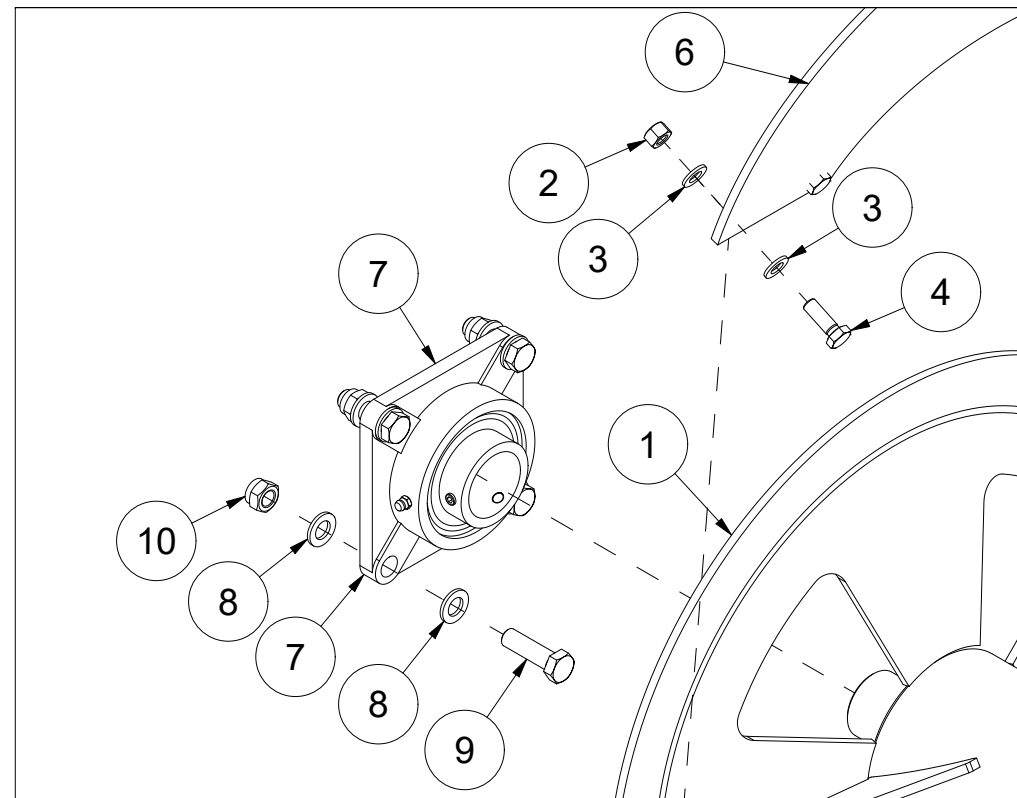

002 Feeding screw TFP250

Pos	Qty	Article no	Designation
1	1	25311002	Feeding screw TF250
2	32	2489611	Hexagon nut mechanical lock M12 EIZn DIN 980
3	76	2531069	Washer M12 EIZn DIN 125
4	34	2423350	Hexagon screw M12x35 EIZn 10.9 DIN 933
5	4	25311064	Left screw element
6	4	25311066	Right screw element
7	2	2954177	Flange bearing UCF 212 60mm
8	16	2531078	Washer M16 EIZn DIN 125
9	4	2422494	Hexagon screw M16x55 EIZn 8.8 DIN 931
10	8	2483613	Locking nut M16 EIZn DIN 985
11	2	25311011	Plate
12	4	2422495	Hexagon screw M16x60 EIZn 8.8 DIN 931
13	1	25311068	Chain wheel 1" Z34 Ø50
14	1	2473350	Threaded hollow pin M12x35 St DIN 916
15	1	25311050	Shaft
16	1	25221081	Chain wheel 1" Z17 Ø40
17	2	2954174	Flange bearing UCF 209 45mm
18	1	2473340	Threaded hollow pin M12x16 St DIN 916
19	4	2344354	Locking screw M12x45 EIZn 8.8 DIN 603
20	1	25311055	Cover
21	1	25311082	Nut lock
22	1	2483615	Locking nut M20 EIZn DIN 985
23	1	2531086	Washer M20 EIZn DIN 125
24	1	2954120	Chain tensioner wheel 1" 12 t
25	1	2422581	Hexagon screw M20x80 EIZn 8.8 DIN 931
26	1	25311090	Chain tensioner
27	1	2963128	Roller chain 1" 91 links
28	1	25311051	Cover
29	2	2422295	Hexagon screw M10x20 EIZn 8.8 DIN 933
30	2	2483610	Locking nut M10 EIZn DIN 985
31	2	2534060	Spring washer M10 EIZn DIN 127
32	6	2531060	Washer M10 EIZn DIN 125
33	2	2422297	Hexagon screw M10x25 EIZn 8.8 DIN 933
34	1	2935039	Adhesive label 75x40 Lubricating oil
35	2	41311061	Washer ø12,5/70x6
36	8	2483611	Locking nut M12 EIZn DIN 985
37	1	25311122	Skims 3mm
38	2	2422352	Hexagon screw M12x40 EIZn 8.8 DIN 933
39	2	2422356	Hexagon screw M12x50 EIZn 8.8 DIN 931
40	1	2115174	Straight Cotter 14x9 L50 St DIN 6885B
41	1	2115159	Straight Cotter 12x8 L45 St DIN 6885B