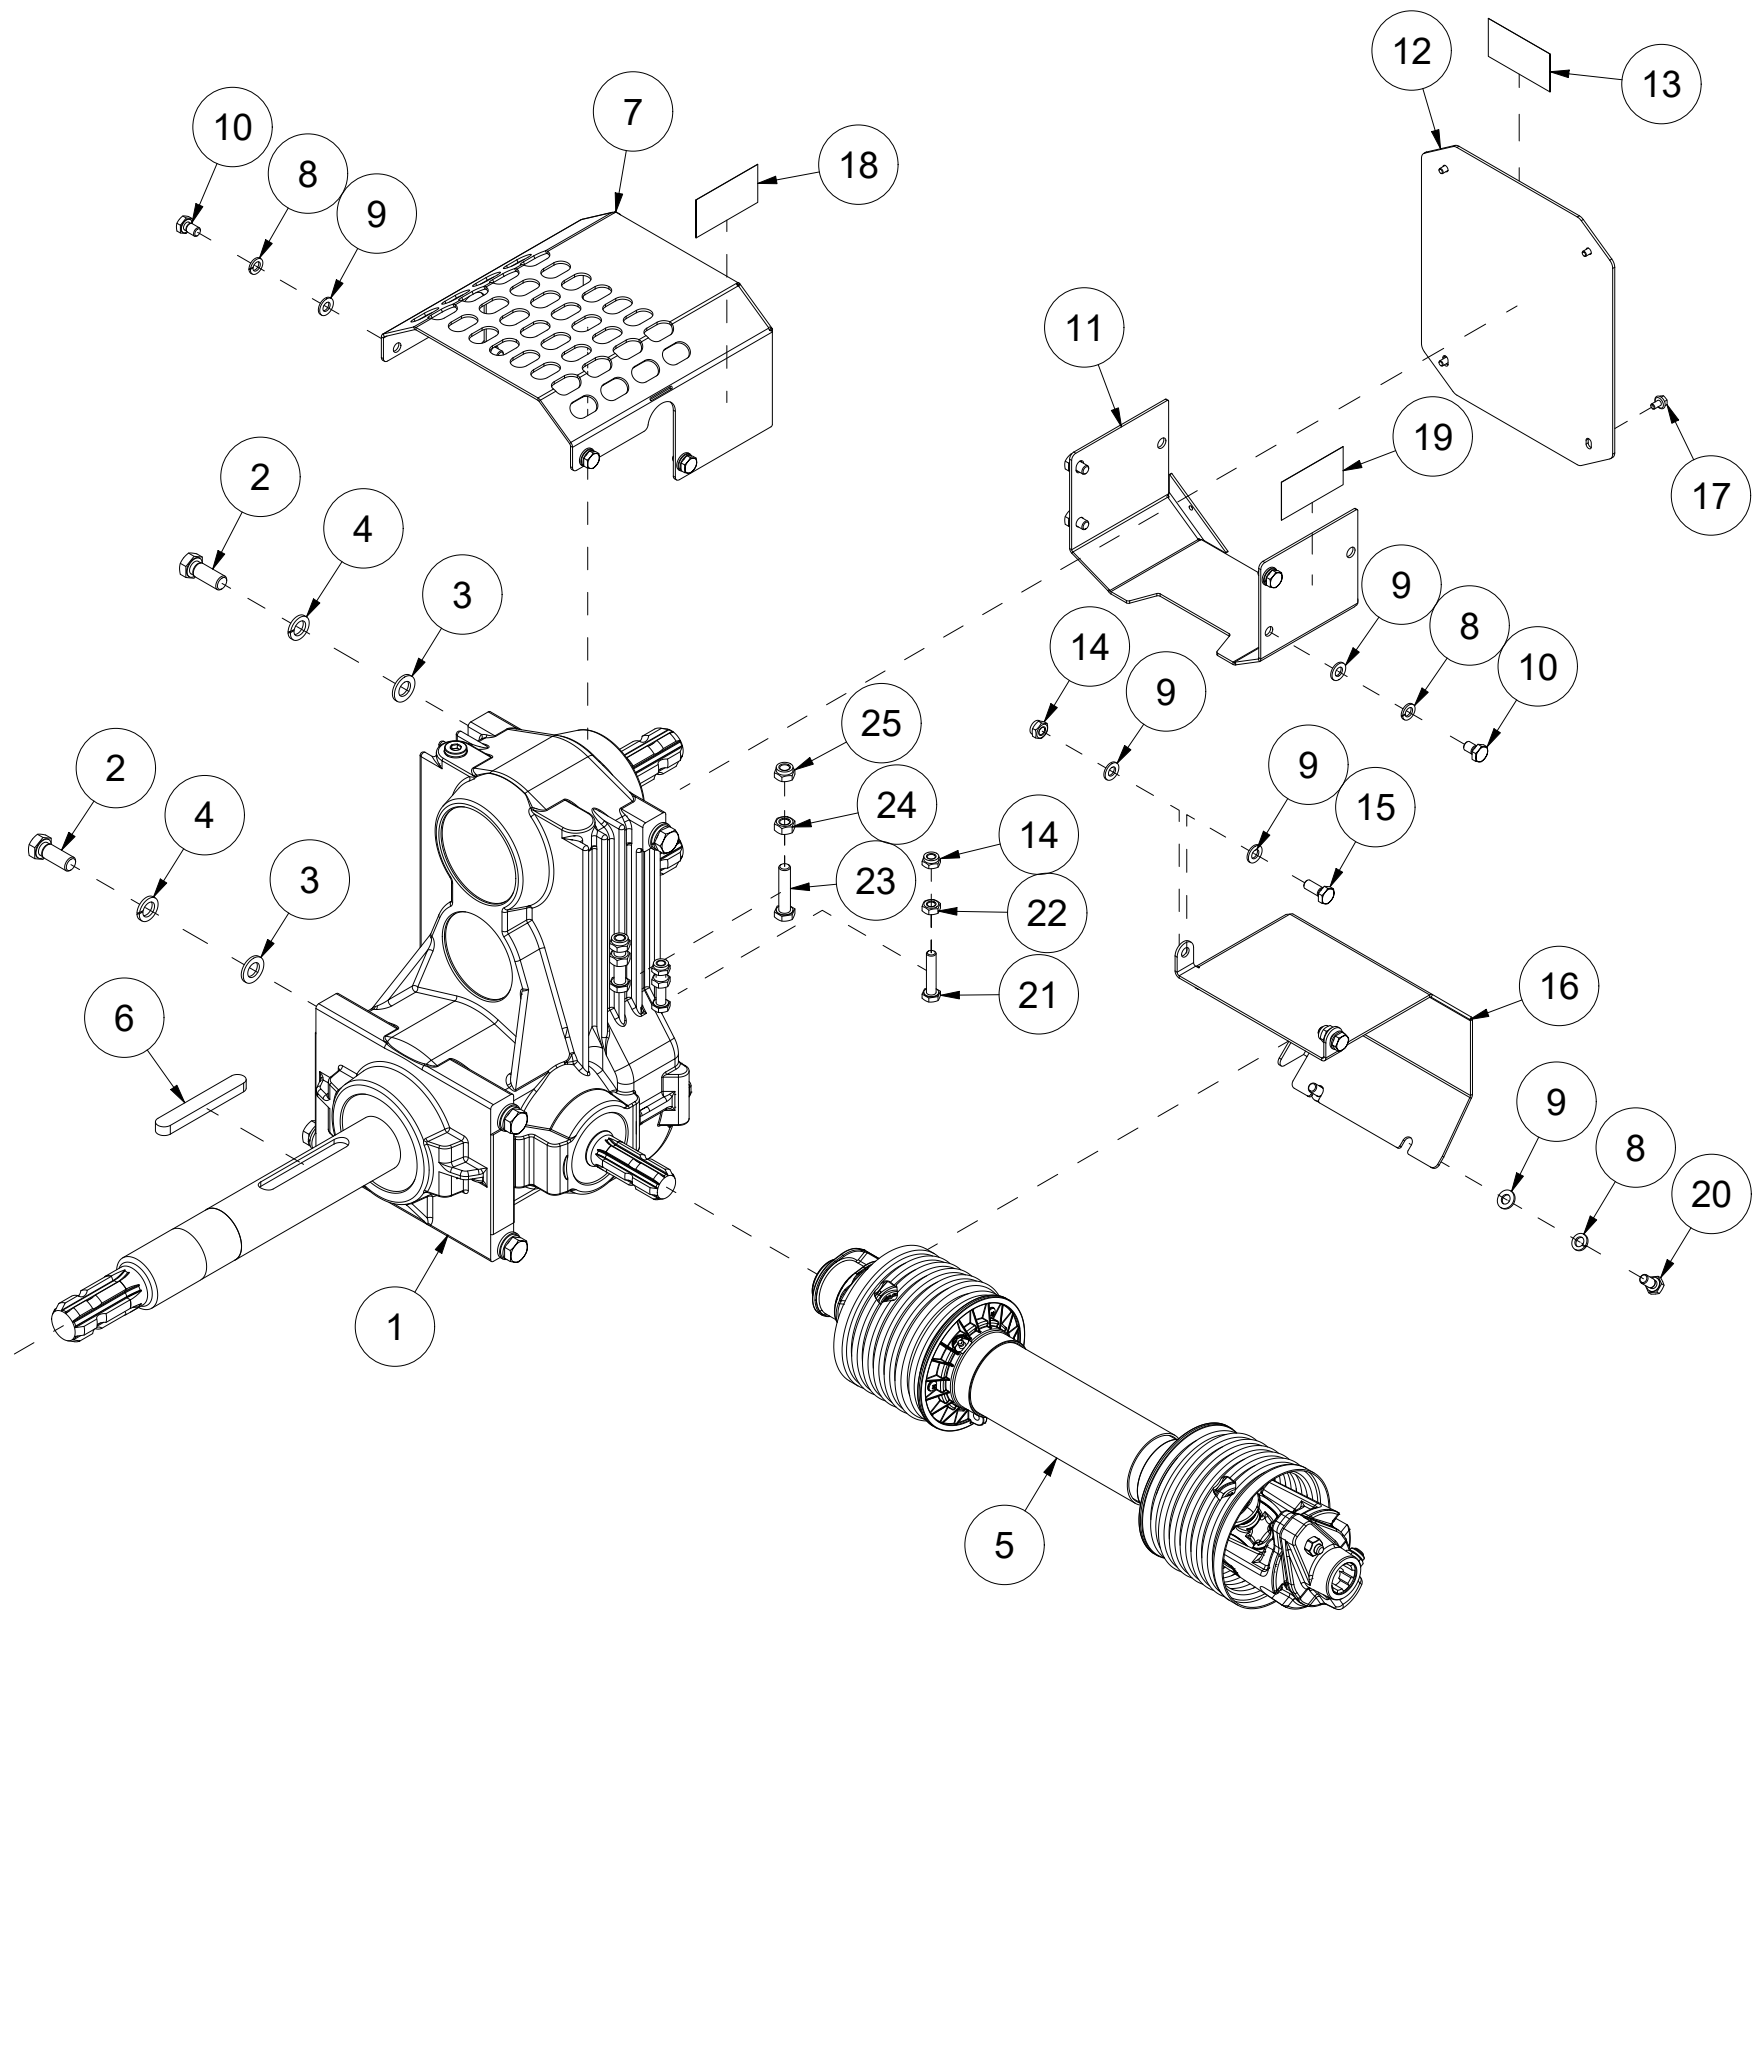

009 Gearbox TFP250

Pos	Qty	Article no	Designation
1	1	2961022	Gearbox 90° 1000/540 rpm
2	6	2422489	Hexagon screw M16x40 EIZn 8.8 DIN 933
3	6	2531078	Washer M16 EIZn DIN 125
4	6	2534078	Spring washer M16 EIZn DIN 127
5	1	2962154	Power transmission shaft 3/8" L487
6	1	2115195	Cotter 18x11 L125 St DIN 6885A
7	1	25311059	Gearbox cover
8	10	2534060	Spring washer M10 EIZn DIN 127
9	14	2531060	Washer M10 EIZn DIN 125
10	8	2422290	Hexagon screw M10x16 EIZn 8.8 DIN 933
11	1	25311060	Gearbox cover
12	1	25311061	Plate
13	1	2935088	Adhesive label 90x48 Hand pinching hazard
14	4	2483610	Locking nut M10 EIZn DIN 985
15	2	2422297	Hexagon screw M10x25 EIZn 8.8 DIN 933
16	1	25311099	PTO cover
17	4	2451196	Hexagon screw with flange M6x10 EIZn 8.8 DIN 6921
18	1	2935059	Adhesive label 90x48 1000 rpm
19	1	2935061	Adhesive label 90x48 540 rpm
20	2	2422295	Hexagon screw M10x20 EIZn 8.8 DIN 933
21	2	2422307	Hexagon screw M10x50 EIZn 8.8 DIN 931
22	2	2481610	Hexagon nut M10 EIZn DIN 934
23	2	2422358	Hexagon screw M12x55 EIZn 8.8 DIN 931
24	2	2481611	Hexagon nut M12 EIZn DIN 934
25	2	2483611	Locking nut M12 EIZn DIN 985
26	1	2962158	Power transmission shaft 3/4" L1210