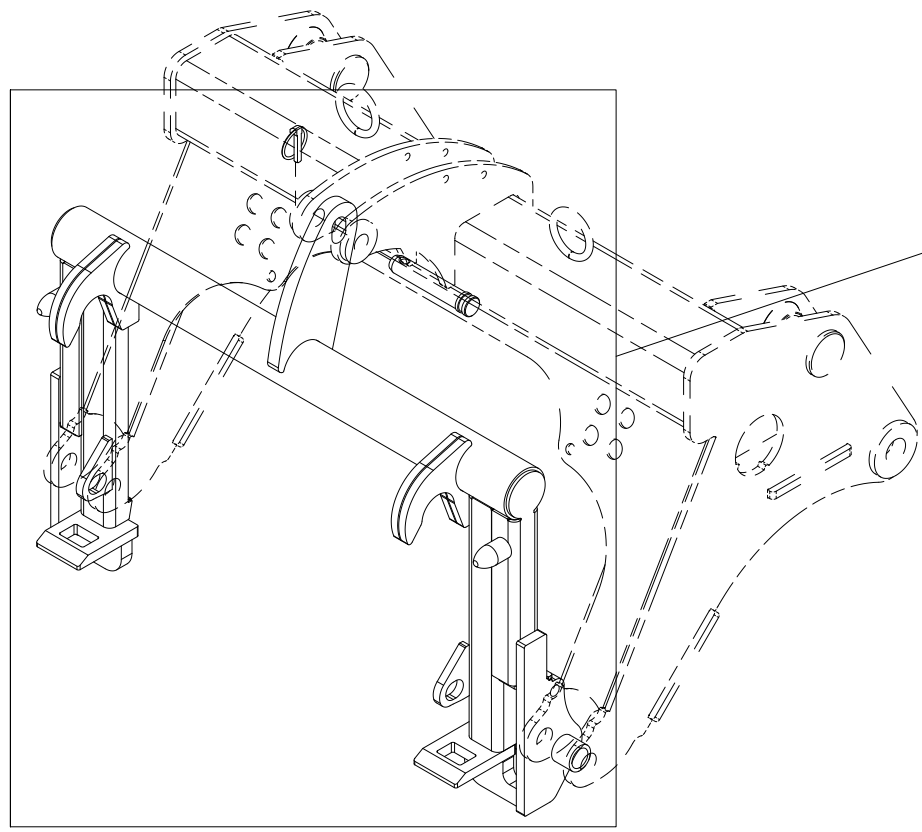

Pos	Qty	Article no	Designation
1	1	26101010	Triangle coupling
2	1	2556142	Linch pin Ø10x40
3	1	2526326	Top strut bolt cat. 2 Ø25,4x103

022 HMV quick coupling TFP250