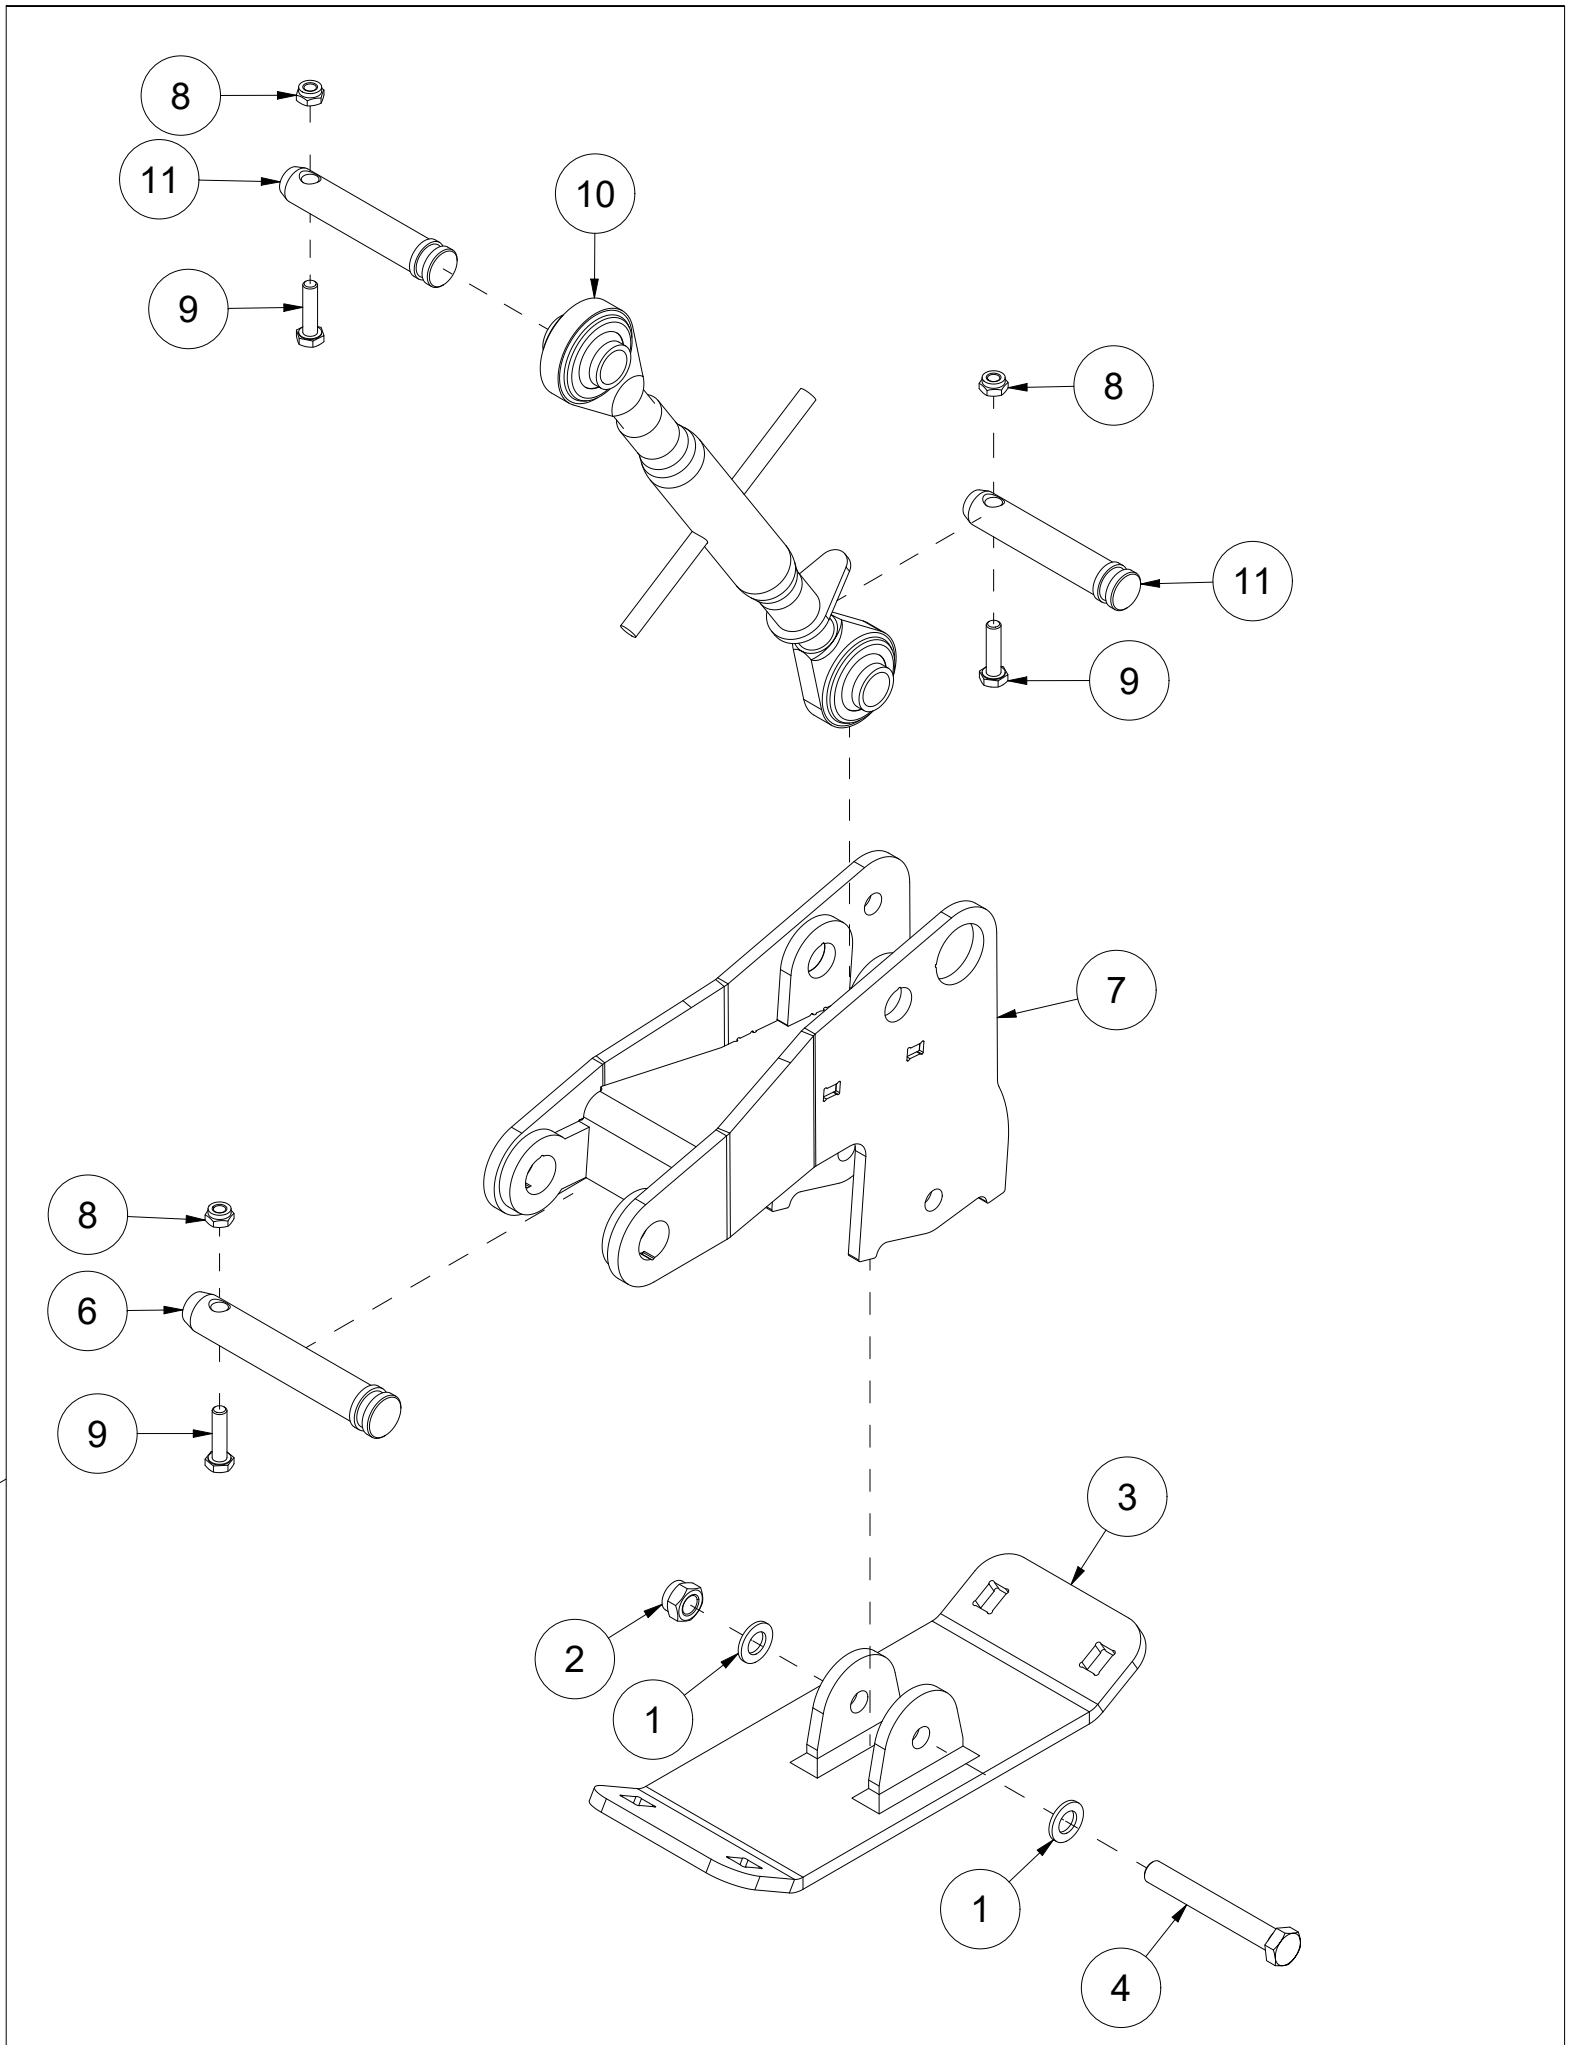

007 Skid pad TFP250

Pos	Qty	Article no	Designation
1	4	2531078	Washer M16 EIZn DIN 125
2	2	2483613	Locking nut M16 EIZn DIN 985
3	2	25211043	Left skid pad
4	2	2422504	Hexagon screw M16x120 EIZn 8.8 DIN 931
5	1	25311115	Right skid pad holder
6	2	2551732	Drawbar bolt cat. 2 Ø28x134
7	1	25311116	Left skid pad holder
8	6	2483610	Locking nut M10 EIZn DIN 985
9	6	2422303	Hexagon screw M10x40 EIZn 8.8 DIN 931
10	2	2551715	Turnbuckle cat. 2 400mm
11	4	2526326	Top strut bolt cat. 2 Ø25,4x103