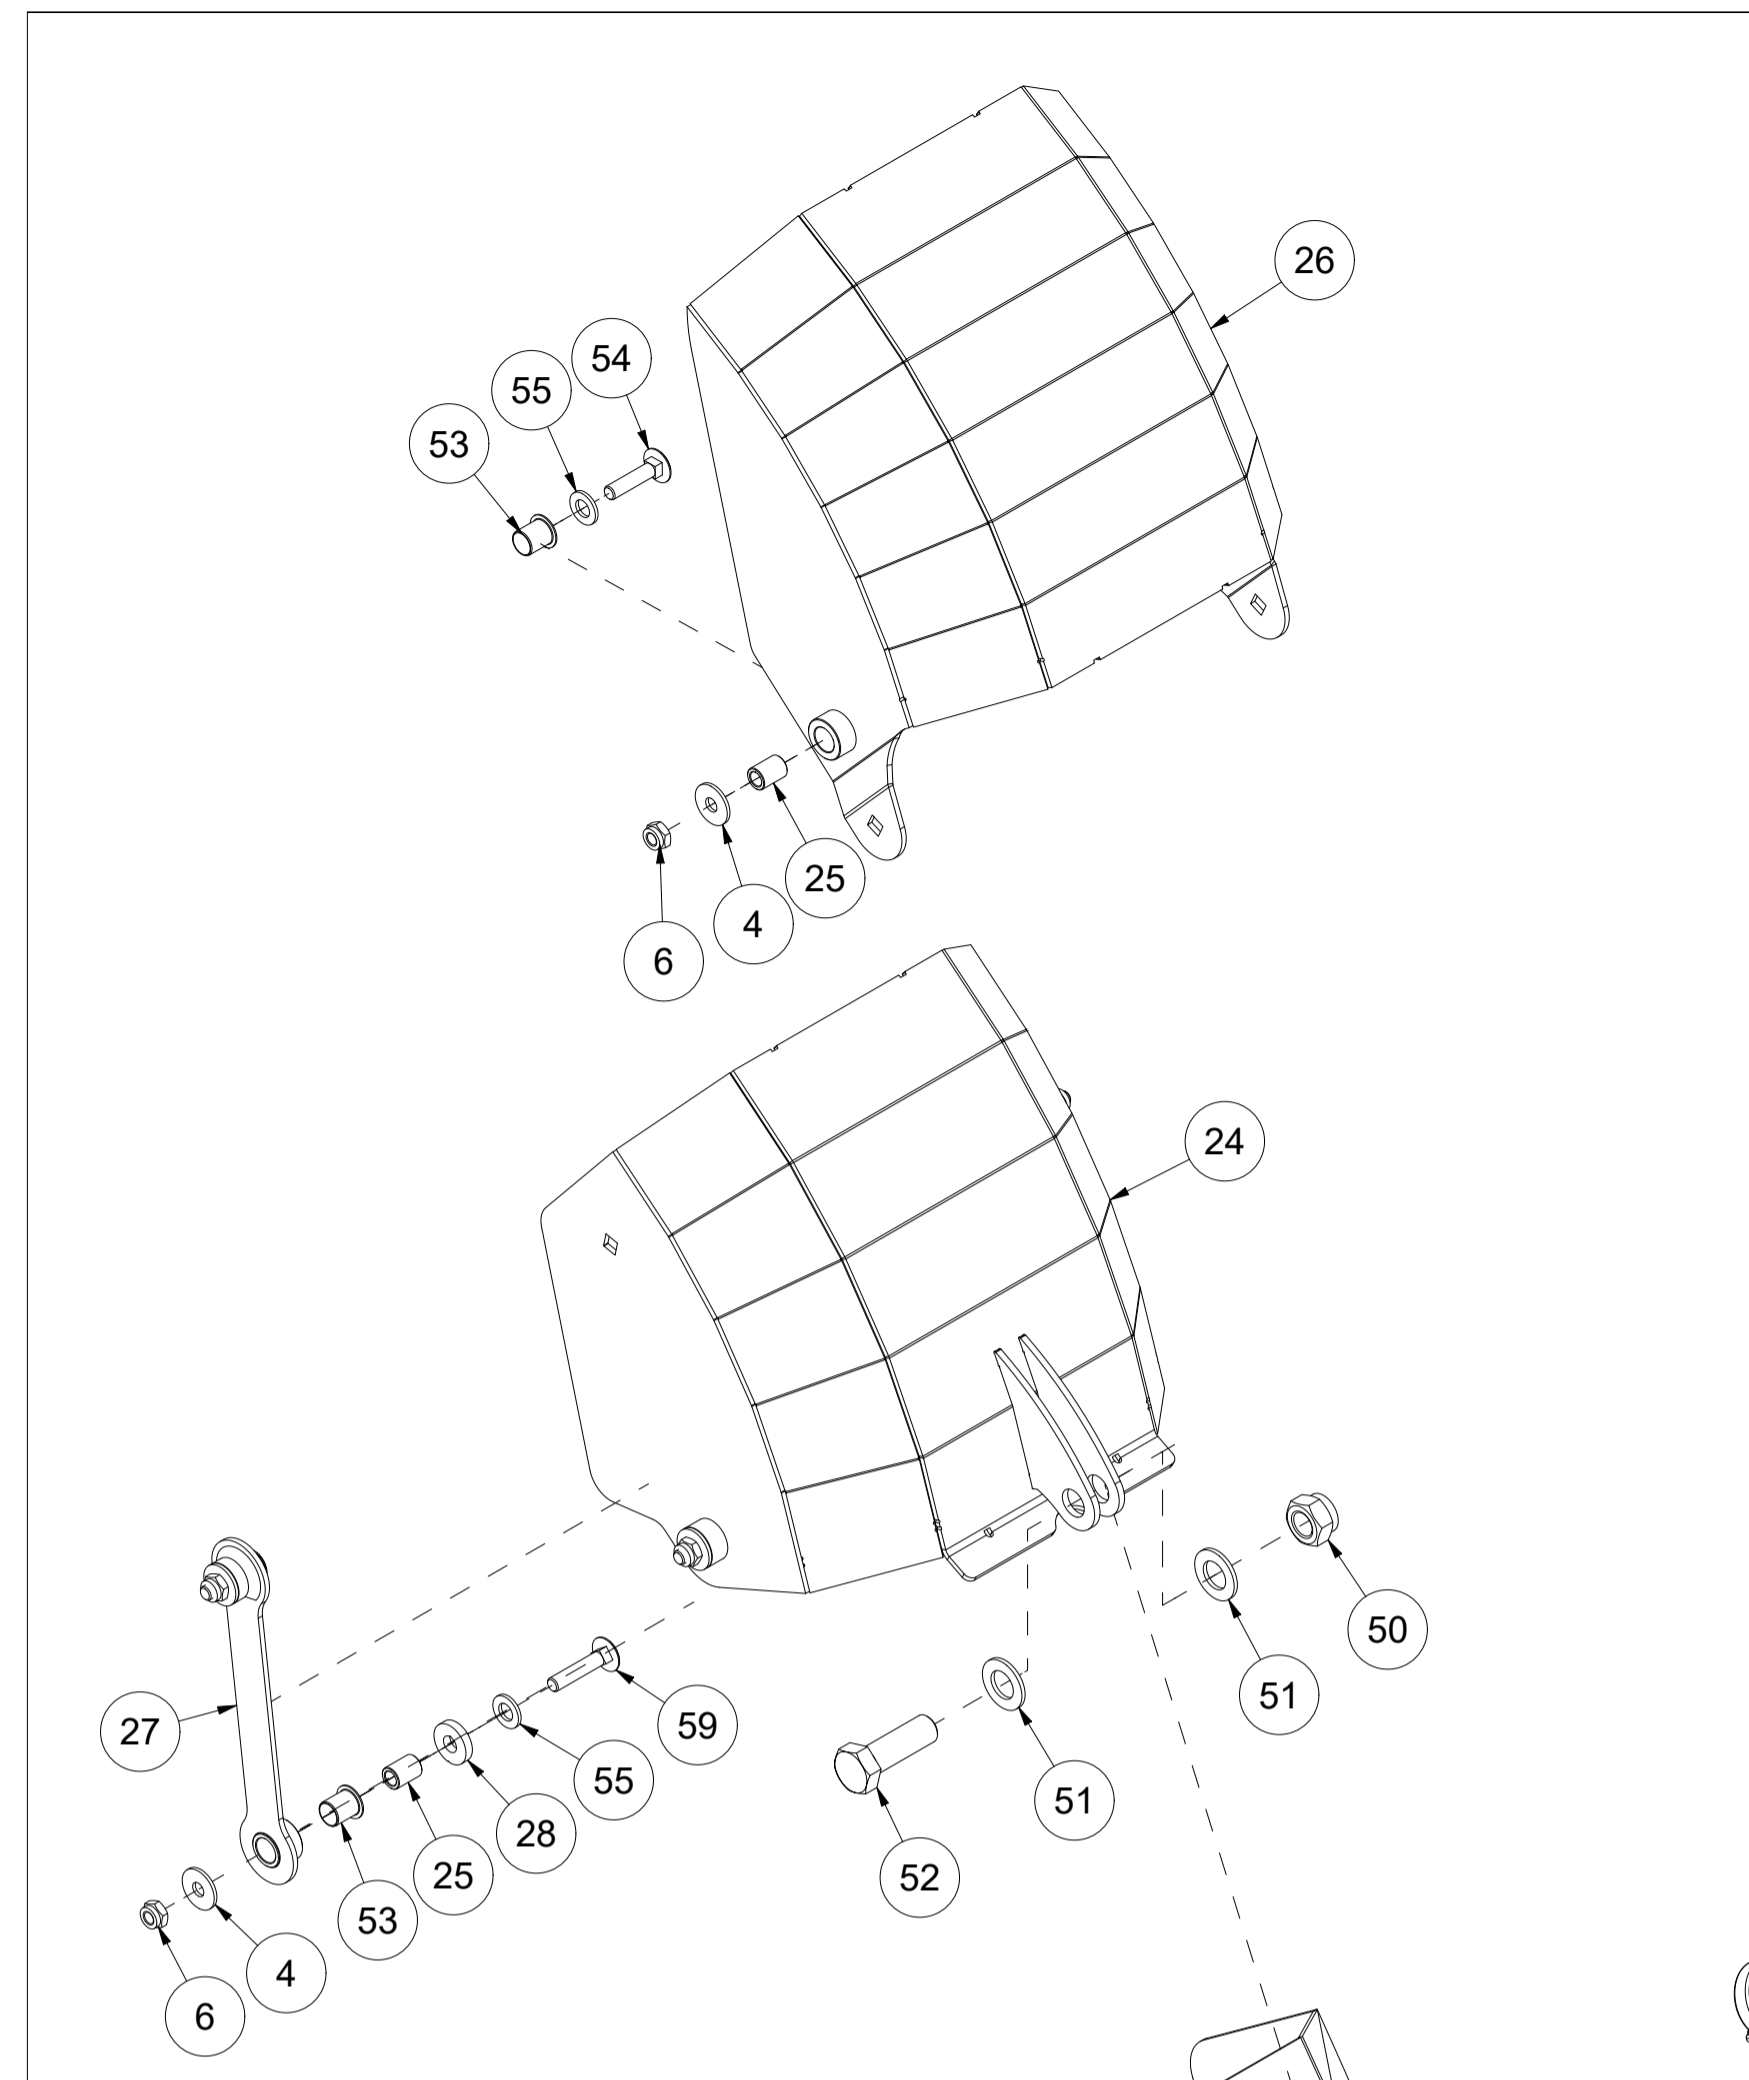

TFP250 Spare parts catalogue

Duun Industrier as
7630 Åsen, Norway
www.duun.no

001 Hull TFP250

Pos	Qty	Article no	Designation
1	1	25311014	Cover
2	1	2534060	Spring washer M10 EIZn DIN 127
3	19	2531060	Washer M10 EIZn DIN 125
4	1	2422295	Hexagon screw M10x20 EIZn 8.8 DIN 933
5	3	25311040	Clamp rail
6	3	25311039	Protective rubber
7	9	2422303	Hexagon screw M10x40 EIZn 8.8 DIN 931
8	9	2483610	Locking nut M10 EIZn DIN 985
9	2	25311075	Wear steel 12x107x283
10	2	2112240	Perforated wear steel 12x200x1165
11	12	2344491	Locking screw M16x45 EIZn 8.8 DIN 603
12	12	2489175	Locking nut with flange M16 EIZn DIN 6926
13	1	2935153	Adhesive label TFP250
14	1	25311001	Hull TF250

023 Marking light TFP250

Pos	Qty	Article no	Designation
1	2	25311129	Underlay plate
2	2	25311131	Sealing plate
3	8	2531023	Washer M4 EIZn DIN 125
4	8	2483606	Locking nut M4 EIZn DIN 985
5	8	2477143	Unbrako cylinder screw M4x30 EIZn DIN 912
6	1	25311128	Right side cover
7	6	2422297	Hexagon screw M10x25 EIZn 8.8 DIN 933
8	12	2531060	Washer M10 EIZn DIN 125
9	6	2483610	Locking nut M10 EIZn DIN 985
10	1	25311134	Extender
11	1	25311130	Left side cover
12	1	4321703	Plug connector 7-pin, male
13	2	25311135	Cable 2x0.75mm2 black PVC L3700
14	1	4421031	Right horizontal marker light 12V
15	1	4421035	Left horizontal marker light 12V
16	4	4121048	Splicing piece cable shrink sleeve
17	1	25311163	Hose protection 16mm L2400

024 Adapter plate for 80 cm spout

Pos	Qty	Article no	Designation
1	1	12531136	Adapted from 90 to 80 spout
2	1	12531137	Washer Ø11/20 with straight edge
3	21	2483610	Locking nut M10 EIZn DIN 985
4	36	2531060	Washer M10 EIZn DIN 125
5	1	2534060	Spring washer M10 EIZn DIN 127
6	1	2422295	Hexagon screw M10x20 EIZn 8.8 DIN 933
7	2	2422305	Hexagon screw M10x45 EIZn 8.8 DIN 931
8	1	25111036	Ball bearing ring Ø500
9	12	2422301	Hexagon screw M10x35 EIZn 8.8 DIN 933
10	7	2472299	Unbrako countersunk head screw M10x30 EIZn DIN 7991