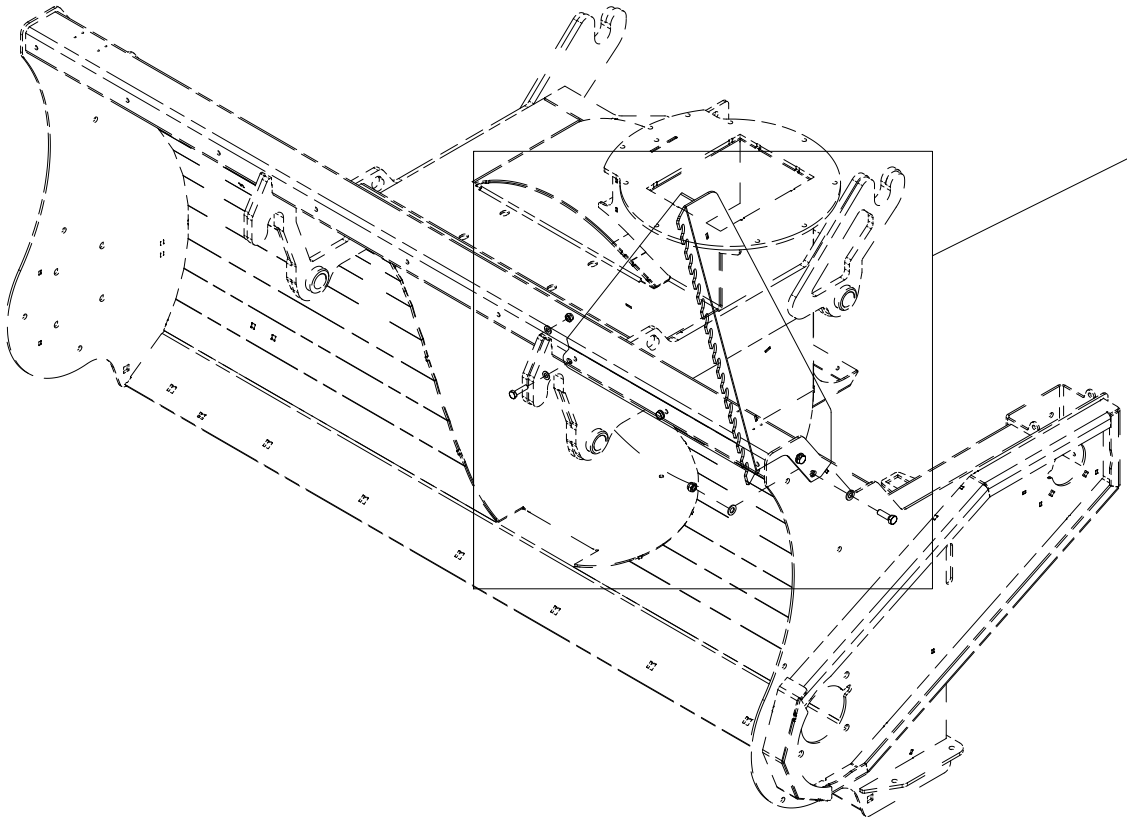

015 Upper left side extension TFP250

Pos	Qty	Article no	Designation
1	2	2422352	Hexagon screw M12x40 EIZn 8.8 DIN 933
2	2	2483611	Locking nut M12 EIZn DIN 985
3	4	2531069	Washer M12 EIZn DIN 125
4	3	2483610	Locking nut M10 EIZn DIN 985
5	6	2531060	Washer M10 EIZn DIN 125
6	3	2422303	Hexagon screw M10x40 EIZn 8.8 DIN 931
7	1	25311042	Upper left side extension