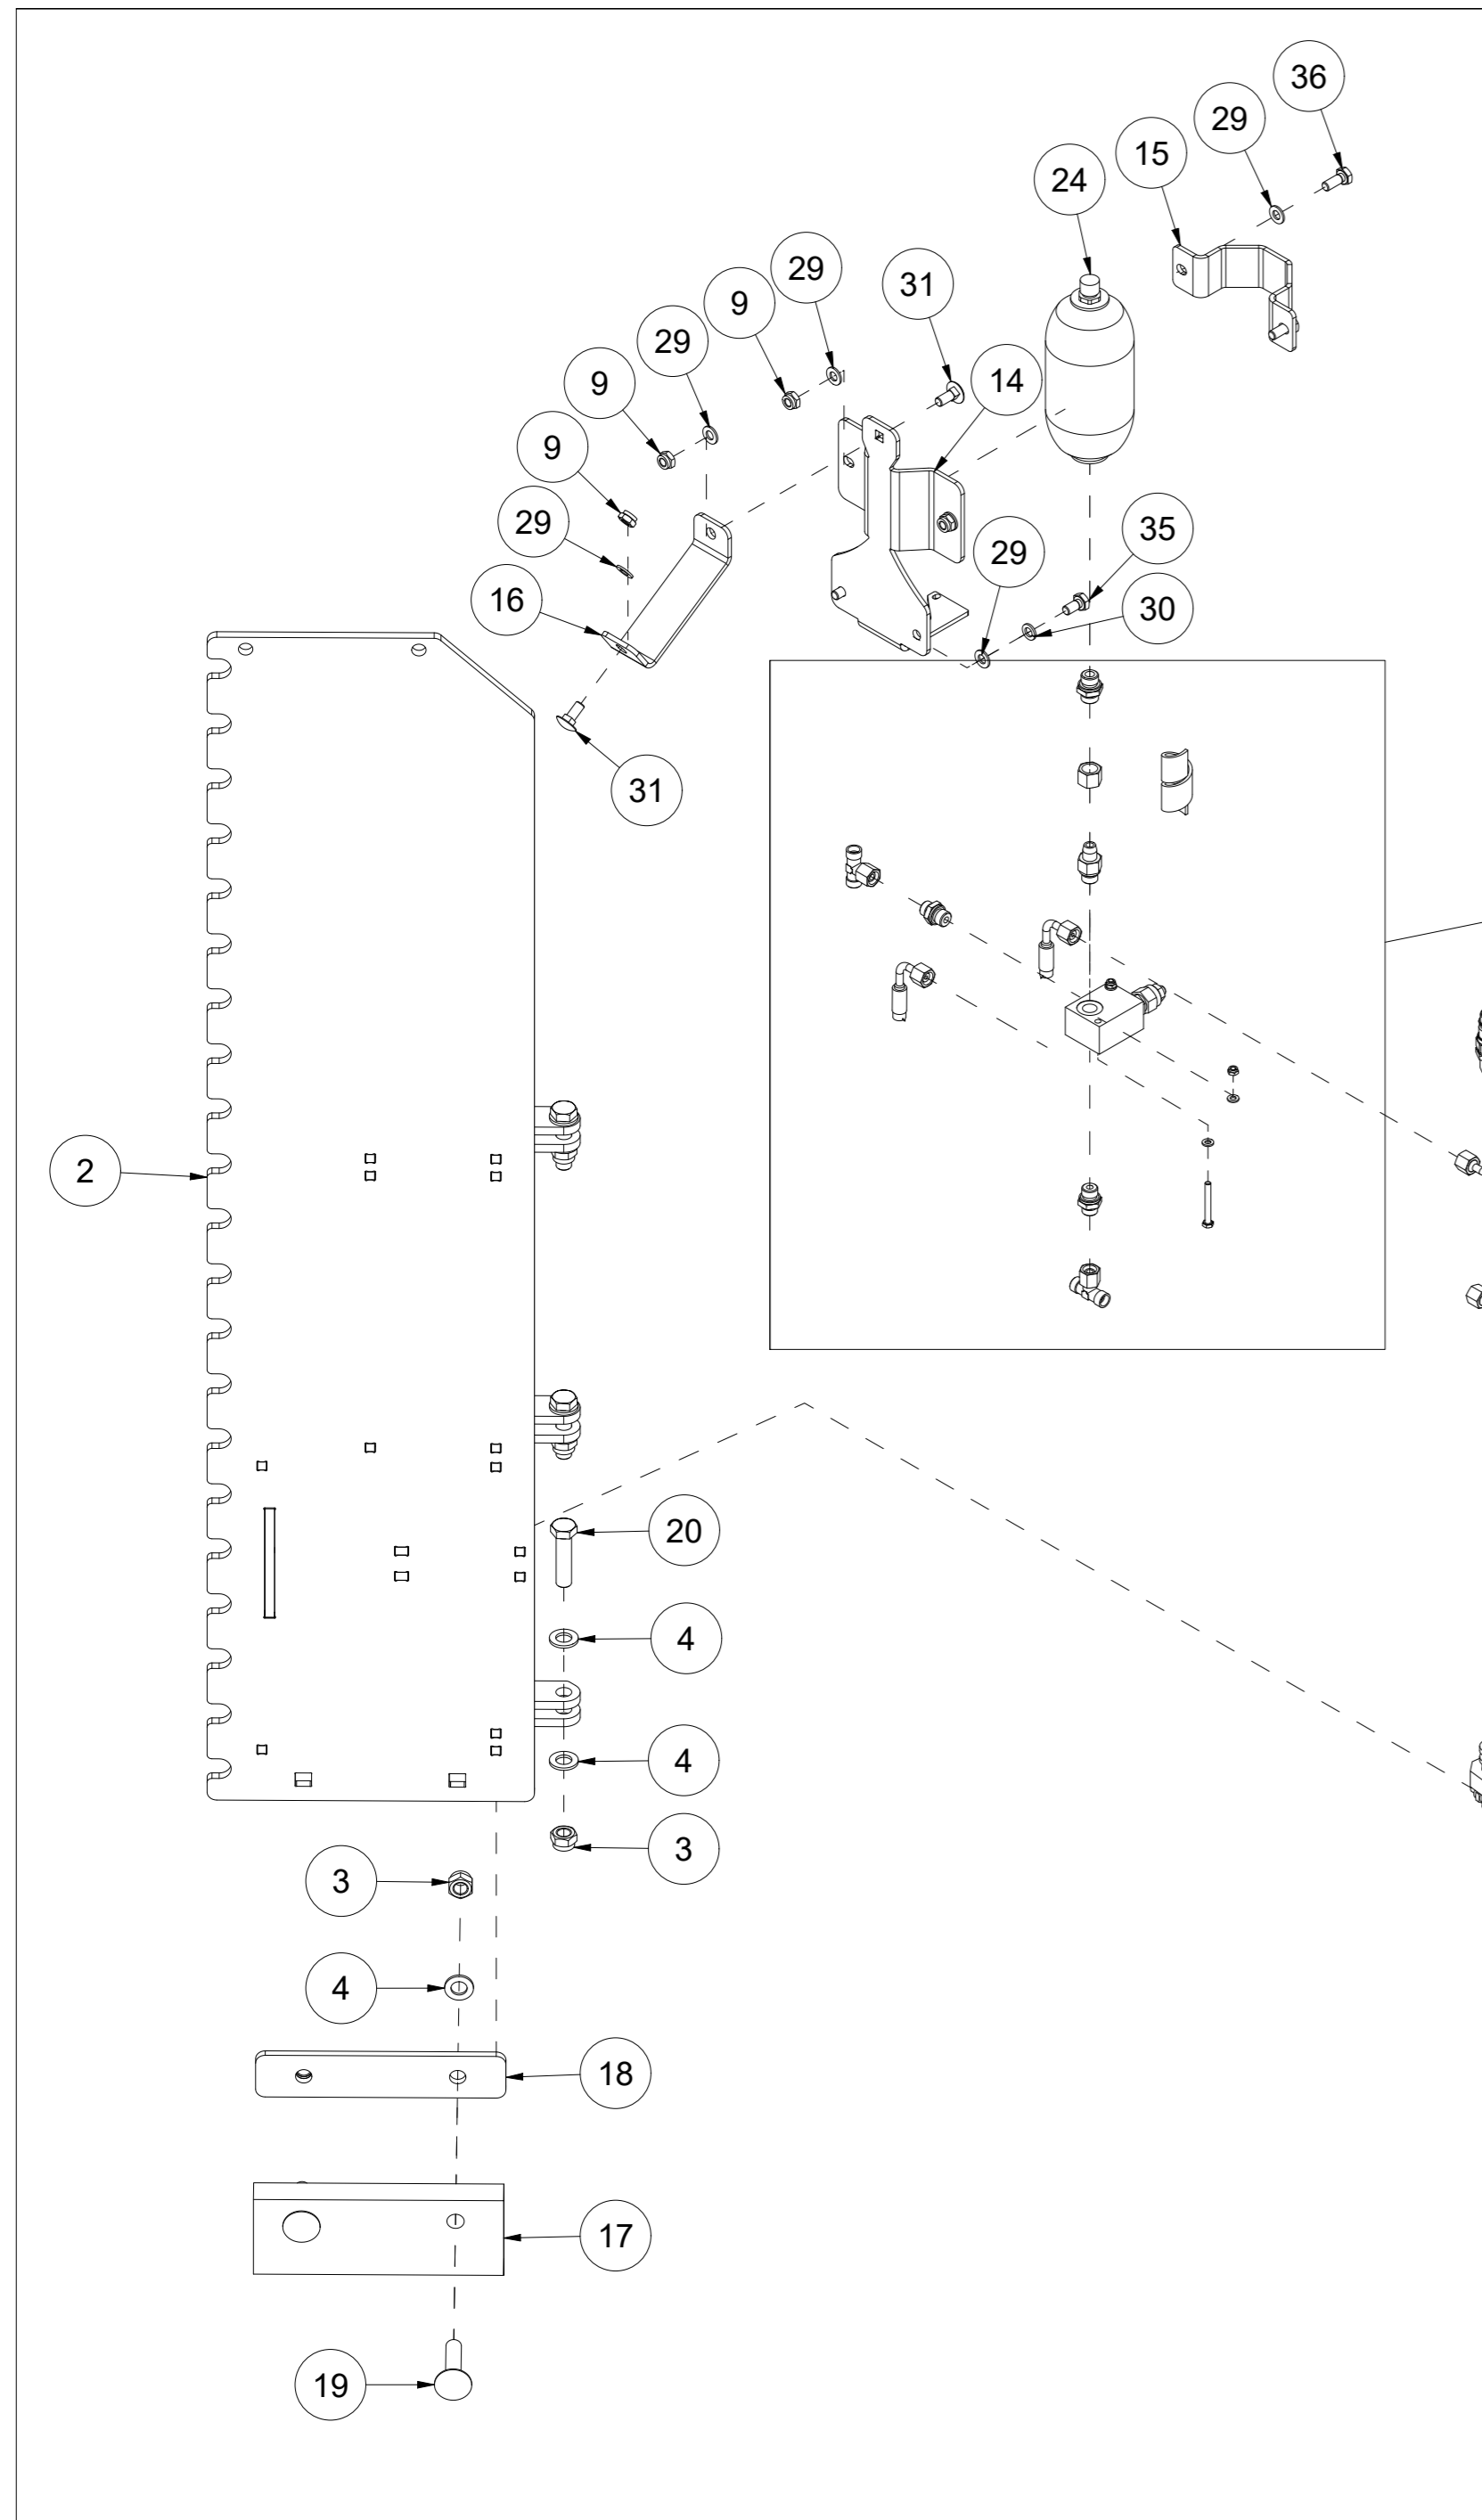

017 Hydraulic side extension TFP250

Pos	Qty	Article no	Designation
1	1	25311154	Hose protection L1700
2	1	25311092	Hydraulic side extension
3	5	2483613	Locking nut M16 EIZn DIN 985
4	8	2531078	Washer M16 EIZn DIN 125
5	1	25311038	Cylinder attachment
6	2	2531086	Washer M20 EIZn DIN 125
7	2	2534086	Spring washer M20 EIZn DIN 127
8	2	25201042	Bolt Ø19,8x45
9	6	2483610	Locking nut M10 EIZn DIN 985
10	2	2477303	Unbrako cylinder screw M10x40 EIZn DIN 912
11	2	2422570	Hexagon screw M20x40 EIZn 8.8 DIN 933
12	1	2955001	Cylinder Ø50/30 SL230
13	4	2957759	Hexagon nipple GEK BSP 3/8" L10 ED
14	1	25311073	Accumulator bracket
15	1	25311072	Clamp
16	1	25311087	Fastening
17	1	25311045	Edge scraper
18	1	25311046	Plate
19	2	2344498	Locking screw M16x70 EIZn 8.8 DIN 603
20	3	2422497	Hexagon screw M16x65 EIZn 8.8 DIN 931
21	1	2958154	Hydraulic hose 1/4" L800
22	1	2958153	Hydraulic hose 1/4" L920"
23	2	2958150	Hydraulic hose 1/4" L3000
24	1	2955308	Accumulator 0,7l
25	1	2955323	Safety valve
26	1	2957748	Swivel nipple EVGE 12L BSP 3/8" ED
27	2	2957720	T-hexagon nipple EVTK 10L
28	1	2957735	Hexagon nipple GEK M18x1,5 L12 ED
29	8	2531060	Washer M10 EIZn DIN 125
30	2	2534060	Spring washer M10 EIZn DIN 127
31	2	2441297	Locking screw M10x25 EIZn 4.6 DIN 603
32	2	2483608	Locking nut M6 EIZn DIN 985
33	4	2531039	Washer M6 EIZn DIN 125
34	2	2422217	Hexagon screw M6x50 EIZn 8.8 DIN 931
35	2	2422295	Hexagon screw M10x20 EIZn 8.8 DIN 933
36	2	2422297	Hexagon screw M10x25 EIZn 8.8 DIN 933