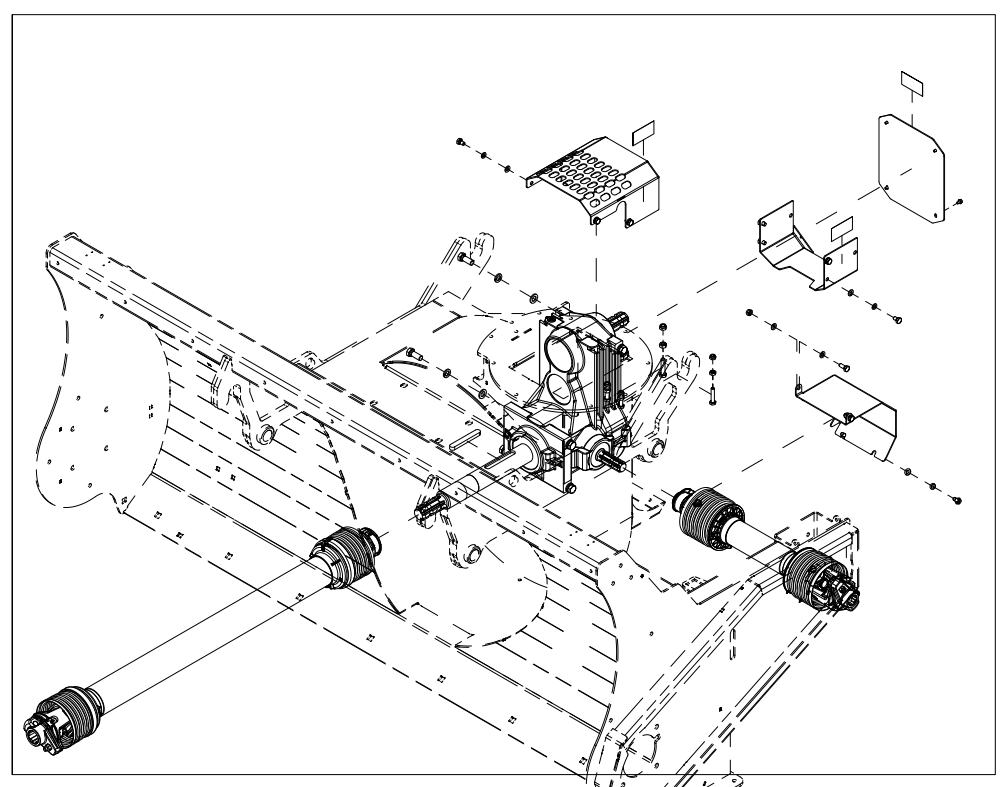

009 Gearbox TFP250

Pos	Qty	Article no	Designation
1	1	2961022	Gearbox 90° 1000/540 rpm
2	6	2422489	Hexagon screw M16x40 EIZn 8.8 DIN 933
3	6	2531078	Washer M16 EIZn DIN 125
4	6	2534078	Spring washer M16 EIZn DIN 127
5	1	2962154	Power transmission shaft 3/8" L487
6	1	2115195	Cotter 18x11 L125 St DIN 6885A
7	1	25311059	Gearbox cover
8	10	2534060	Spring washer M10 EIZn DIN 127
9	14	2531060	Washer M10 EIZn DIN 125
10	8	2422290	Hexagon screw M10x16 EIZn 8.8 DIN 933
11	1	25311060	Gearbox cover
12	1	25311061	Plate
13	1	2935088	Adhesive label 90x48 Hand pinching hazard
14	4	2483610	Locking nut M10 EIZn DIN 985
15	2	2422297	Hexagon screw M10x25 EIZn 8.8 DIN 933
16	1	25311099	PTO cover
17	4	2451196	Hexagon screw with flange M6x10 EIZn 8.8 DIN 6921
18	1	2935059	Adhesive label 90x48 1000 rpm
19	1	2935061	Adhesive label 90x48 540 rpm
20	2	2422295	Hexagon screw M10x20 EIZn 8.8 DIN 933
21	2	2422307	Hexagon screw M10x50 EIZn 8.8 DIN 931
22	2	2481610	Hexagon nut M10 EIZn DIN 934
23	2	2422358	Hexagon screw M12x55 EIZn 8.8 DIN 931
24	2	2481611	Hexagon nut M12 EIZn DIN 934
25	2	2483611	Locking nut M12 EIZn DIN 985
26	1	2962158	Power transmission shaft 3/4" L1210