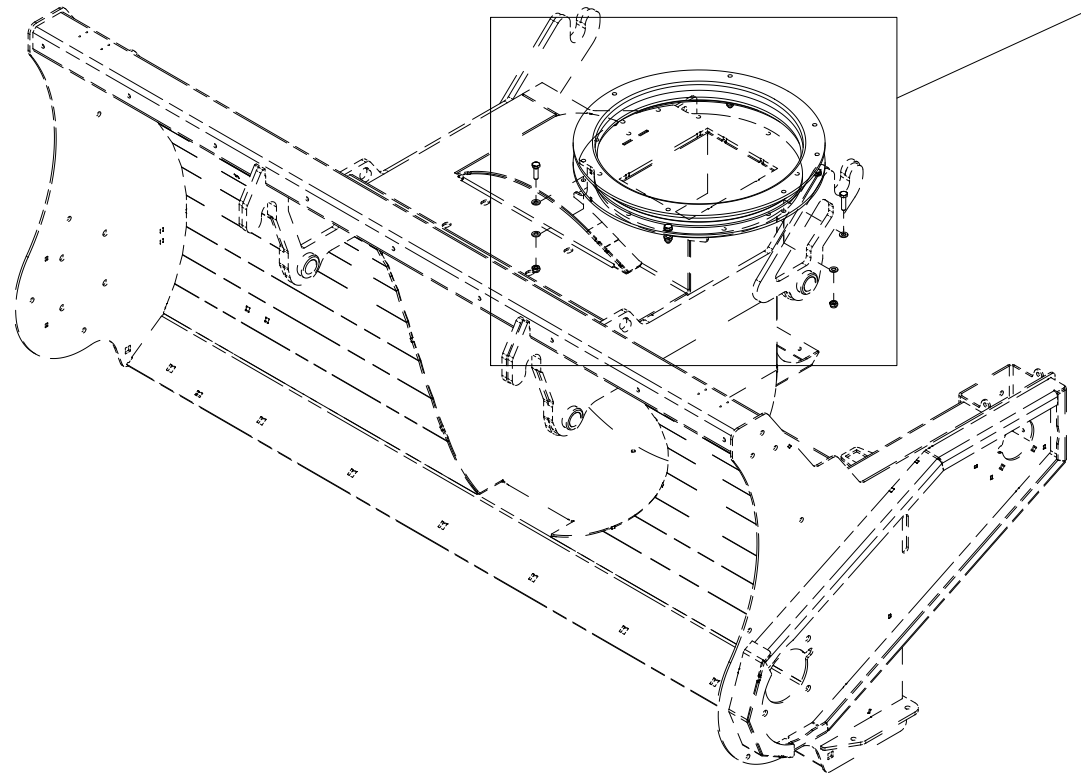

026 Ball bearing ring TFP250

Pos	Qty	Article no	Designation
1	16	2531060	Washer M10 EIZn DIN 125
2	8	2483610	Locking nut M10 EIZn DIN 985
3	6	2422301	Hexagon screw M10x35 EIZn 8.8 DIN 933
4	2	2422303	Hexagon screw M10x40 EIZn 8.8 DIN 931
5	1	25121007	Ball bearing ring Ø600