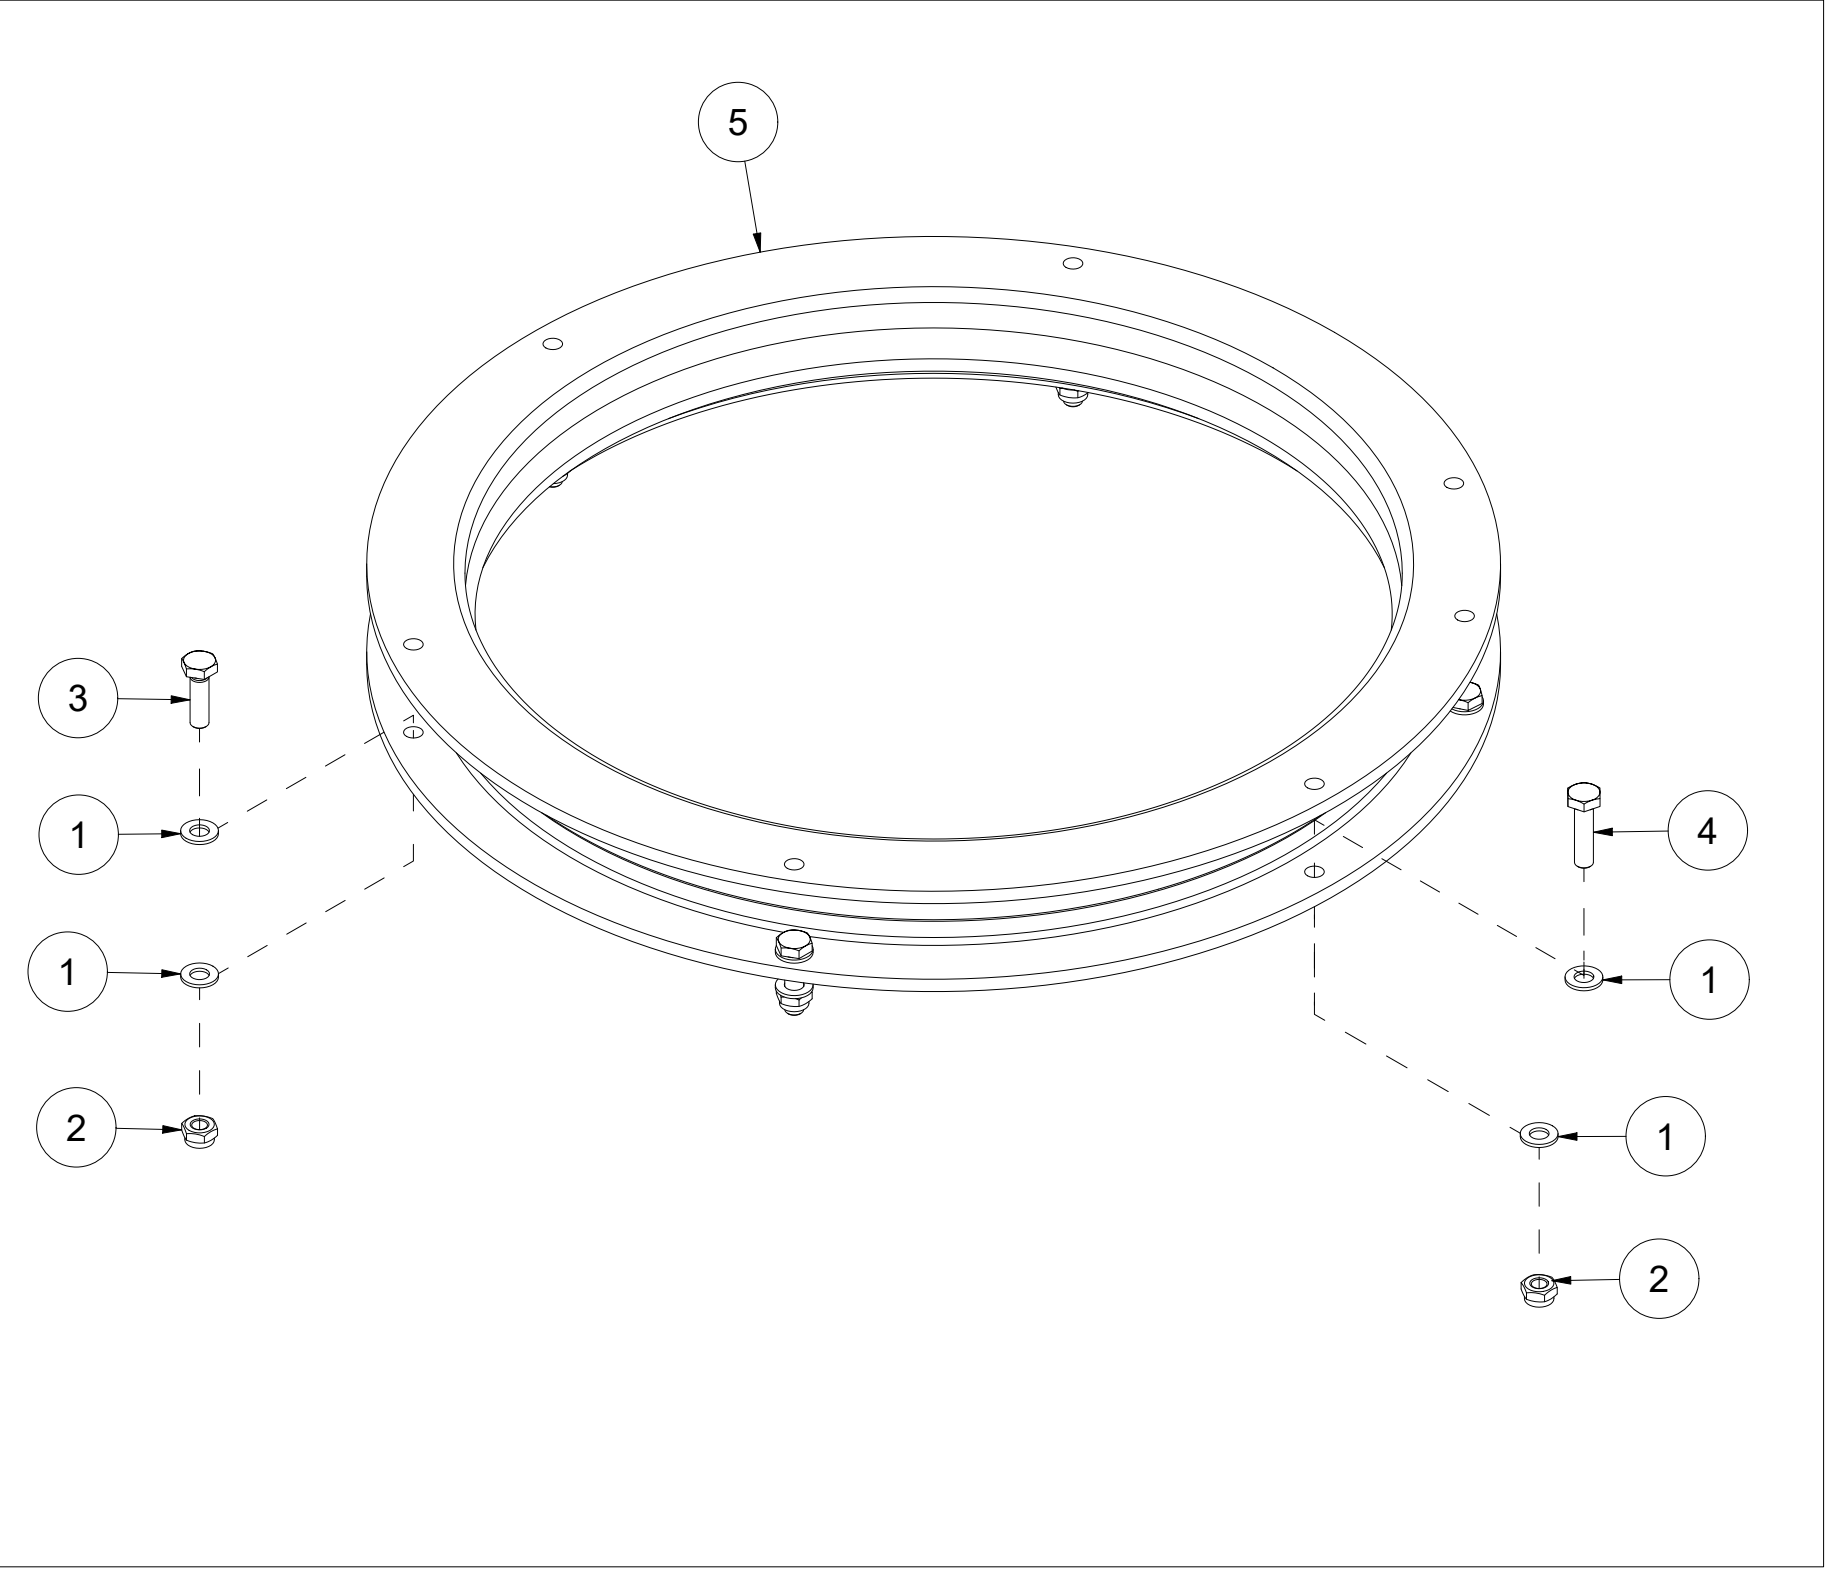

026 Ball bearing ring TFP250

Pos	Qty	Article no	Designation
1	16	2531060	Washer M10 EIZn DIN 125
2	8	2483610	Locking nut M10 EIZn DIN 985
3	6	2422301	Hexagon screw M10x35 EIZn 8.8 DIN 933
4	2	2422303	Hexagon screw M10x40 EIZn 8.8 DIN 931
5	1	25121007	Ball bearing ring Ø600