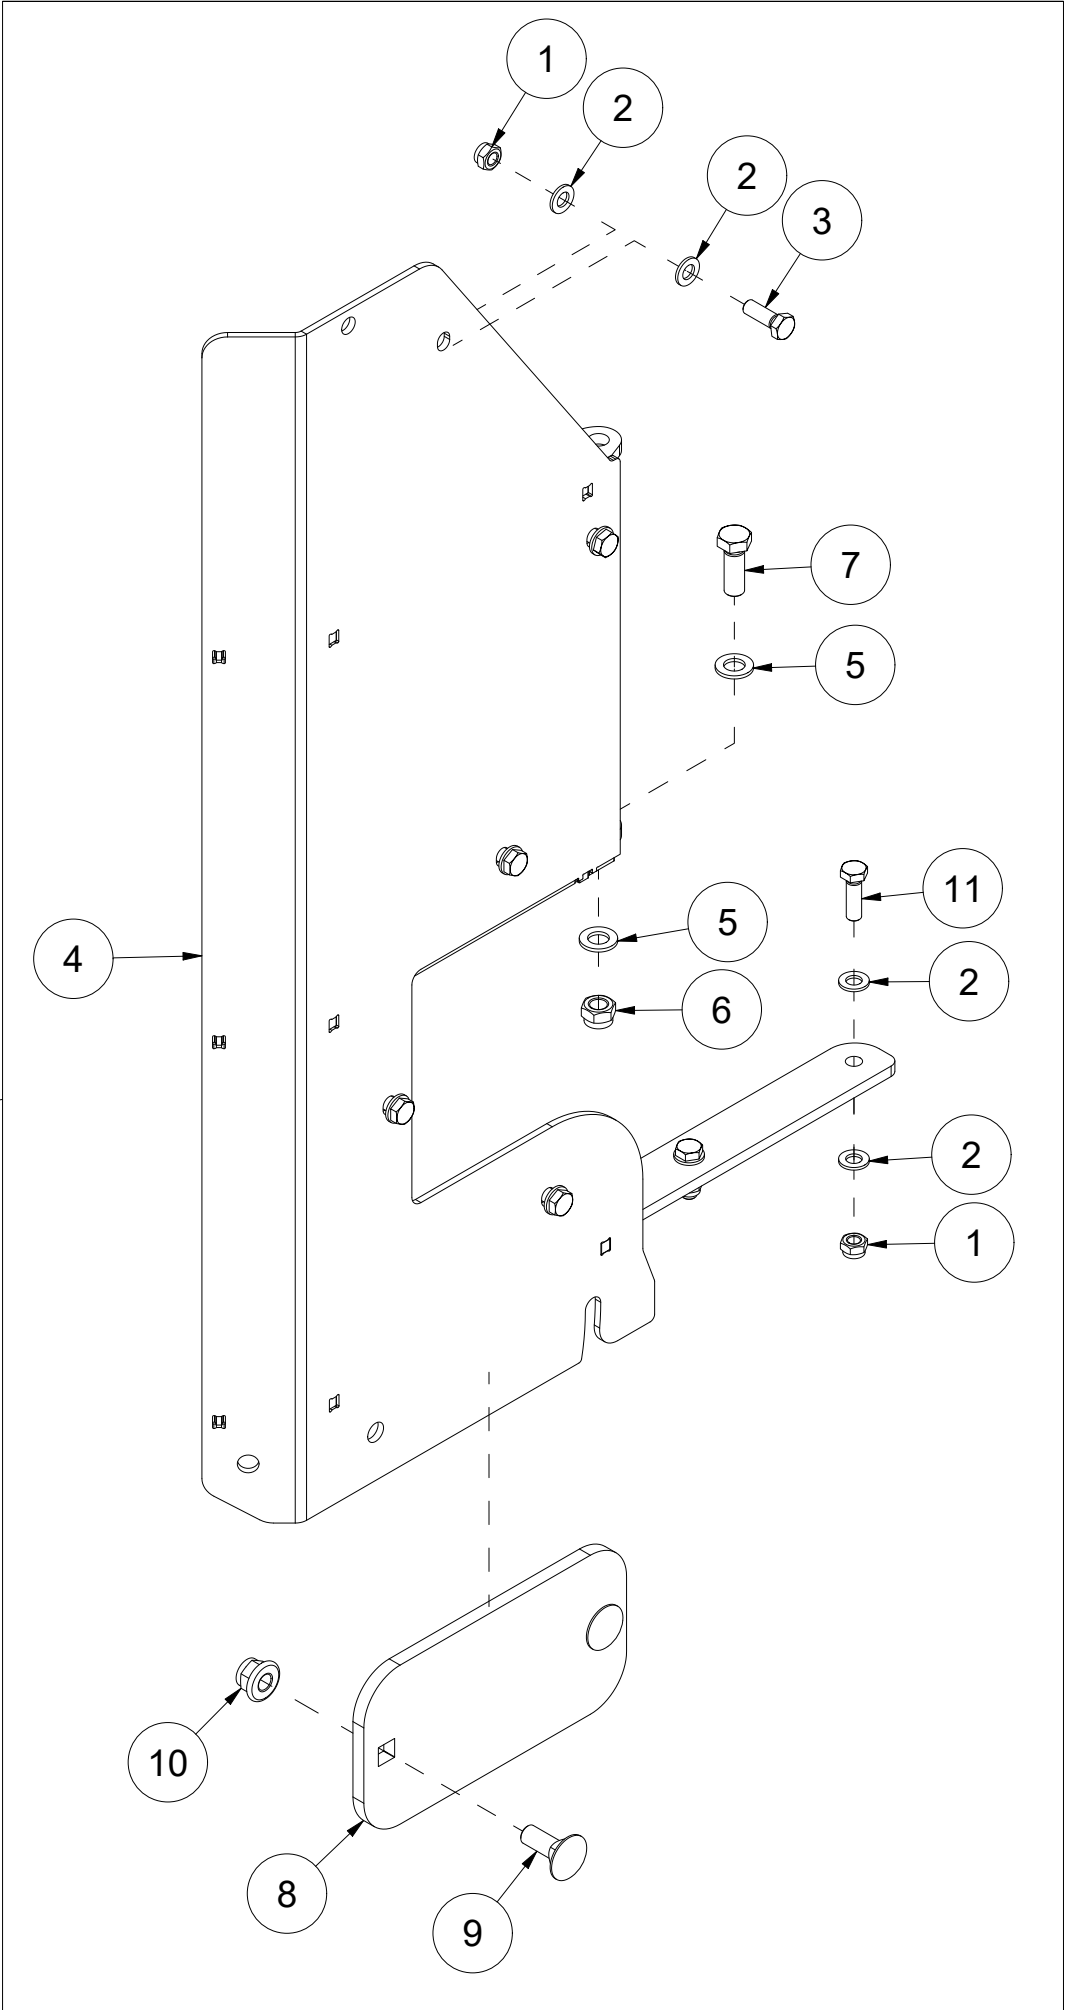

012 Right side wall TFP250

Pos	Qty	Article no	Designation
1	8	2483611	Locking nut M12 EIZn DIN 985
2	16	2531069	Washer M12 EIZn DIN 125
3	6	2422350	Hexagon screw M12x35 EIZn 8.8 DIN 933
4	1	25311005	Right side wall TF250
5	2	2531078	Washer M16 EIZn DIN 125
6	1	2483613	Locking nut M16 EIZn DIN 985
7	1	2422491	Hexagon screw M16x45 EIZn 8.8 DIN 933
8	1	25201096	Wear steel 12x152x290
9	2	2344491	Locking screw M16x45 EIZn 8.8 DIN 603
10	2	2489175	Locking nut with flange M16 EIZn DIN 6926
11	2	2422352	Hexagon screw M12x40 EIZn 8.8 DIN 933