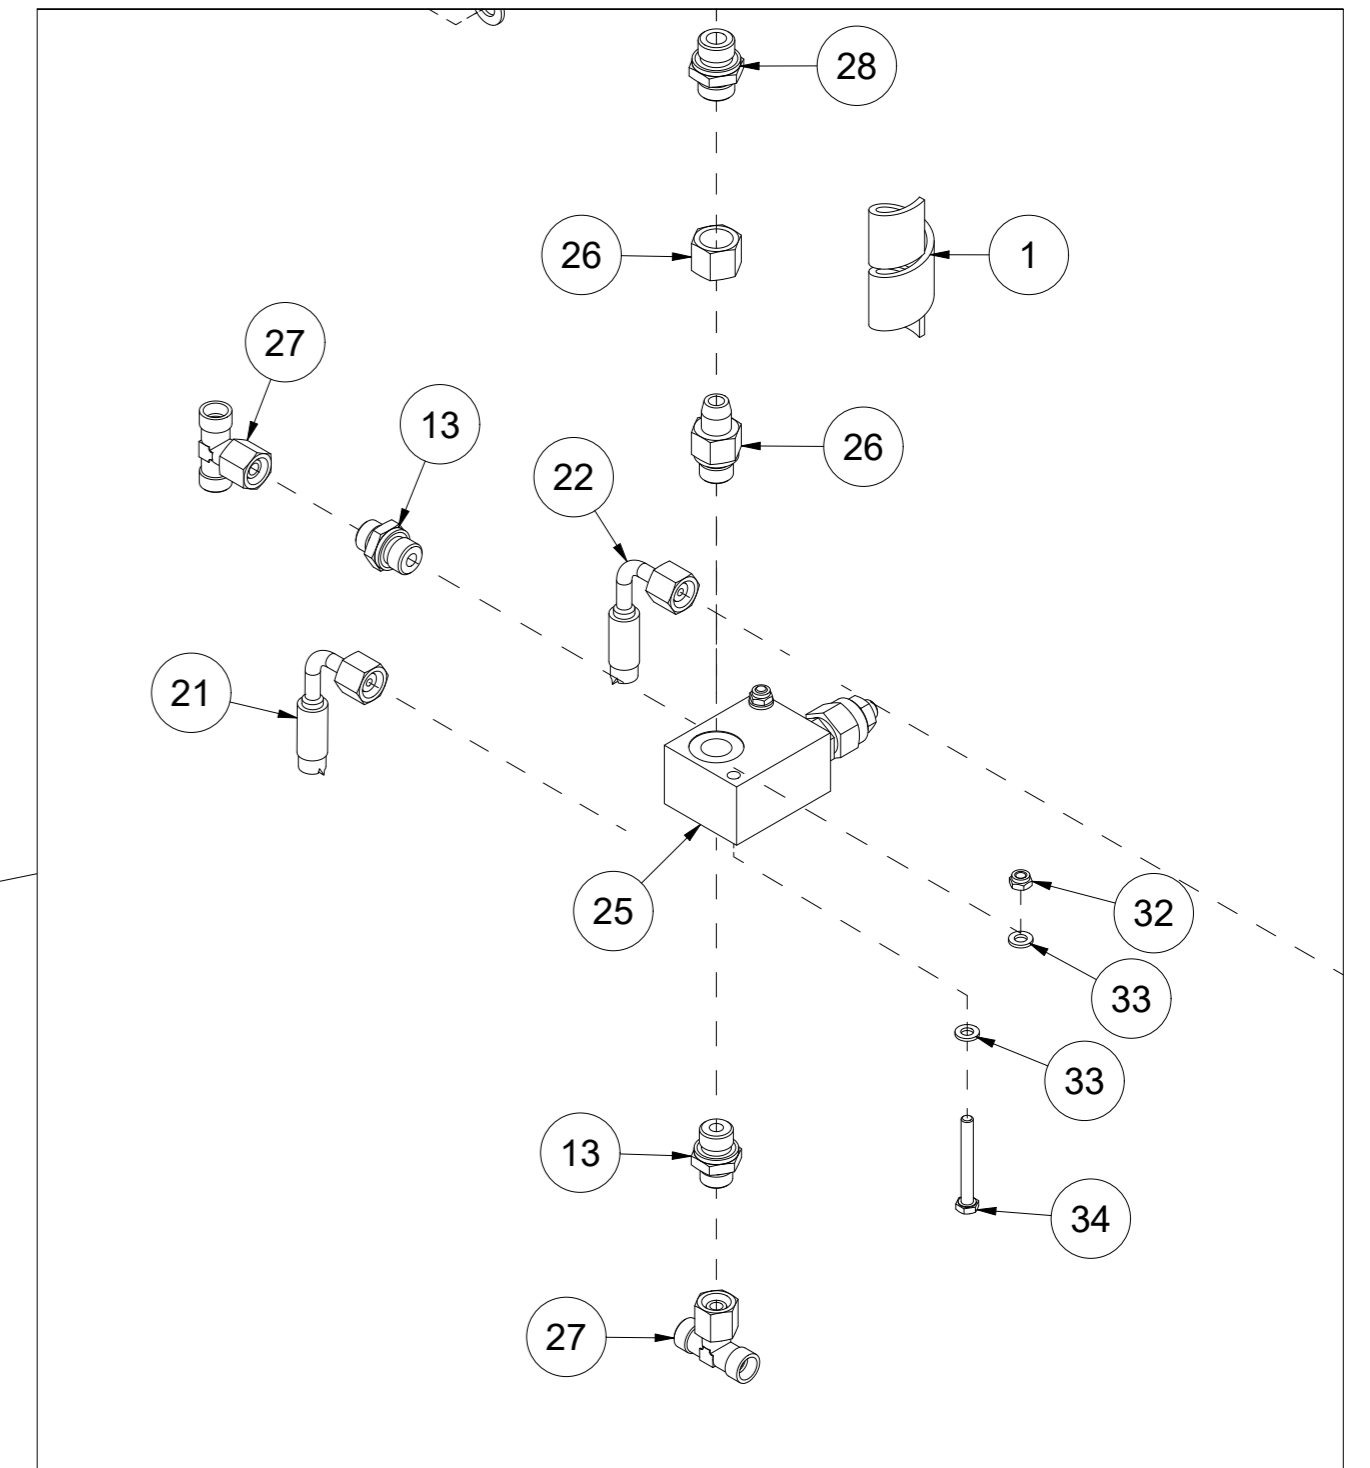

017 Hydraulic side extension TFP250

Pos	Qty	Article no	Designation
1	1	25311154	Hose protection L1700
2	1	25311092	Hydraulic side extension
3	5	2483613	Locking nut M16 EIZn DIN 985
4	8	2531078	Washer M16 EIZn DIN 125
5	1	25311038	Cylinder attachment
6	2	2531086	Washer M20 EIZn DIN 125
7	2	2534086	Spring washer M20 EIZn DIN 127
8	2	25201042	Bolt Ø19,8x45
9	6	2483610	Locking nut M10 EIZn DIN 985
10	2	2477303	Unbrako cylinder screw M10x40 EIZn DIN 912
11	2	2422570	Hexagon screw M20x40 EIZn 8.8 DIN 933
12	1	2955001	Cylinder Ø50/30 SL230
13	4	2957759	Hexagon nipple GEK BSP 3/8" L10 ED
14	1	25311073	Accumulator bracket
15	1	25311072	Clamp
16	1	25311087	Fastening
17	1	25311045	Edge scraper
18	1	25311046	Plate
19	2	2344498	Locking screw M16x70 EIZn 8.8 DIN 603
20	3	2422497	Hexagon screw M16x65 EIZn 8.8 DIN 931
21	1	2958154	Hydraulic hose 1/4" L800
22	1	2958153	Hydraulic hose 1/4" L920"
23	2	2958150	Hydraulic hose 1/4" L3000
24	1	2955308	Accumulator 0,7l
25	1	2955323	Safety valve
26	1	2957748	Swivel nipple EVGE 12L BSP 3/8" ED
27	2	2957720	T-hexagon nipple EVTK 10L
28	1	2957735	Hexagon nipple GEK M18x1,5 L12 ED
29	8	2531060	Washer M10 EIZn DIN 125
30	2	2534060	Spring washer M10 EIZn DIN 127
31	2	2441297	Locking screw M10x25 EIZn 4.6 DIN 603
32	2	2483608	Locking nut M6 EIZn DIN 985
33	4	2531039	Washer M6 EIZn DIN 125
34	2	2422217	Hexagon screw M6x50 EIZn 8.8 DIN 931
35	2	2422295	Hexagon screw M10x20 EIZn 8.8 DIN 933
36	2	2422297	Hexagon screw M10x25 EIZn 8.8 DIN 933