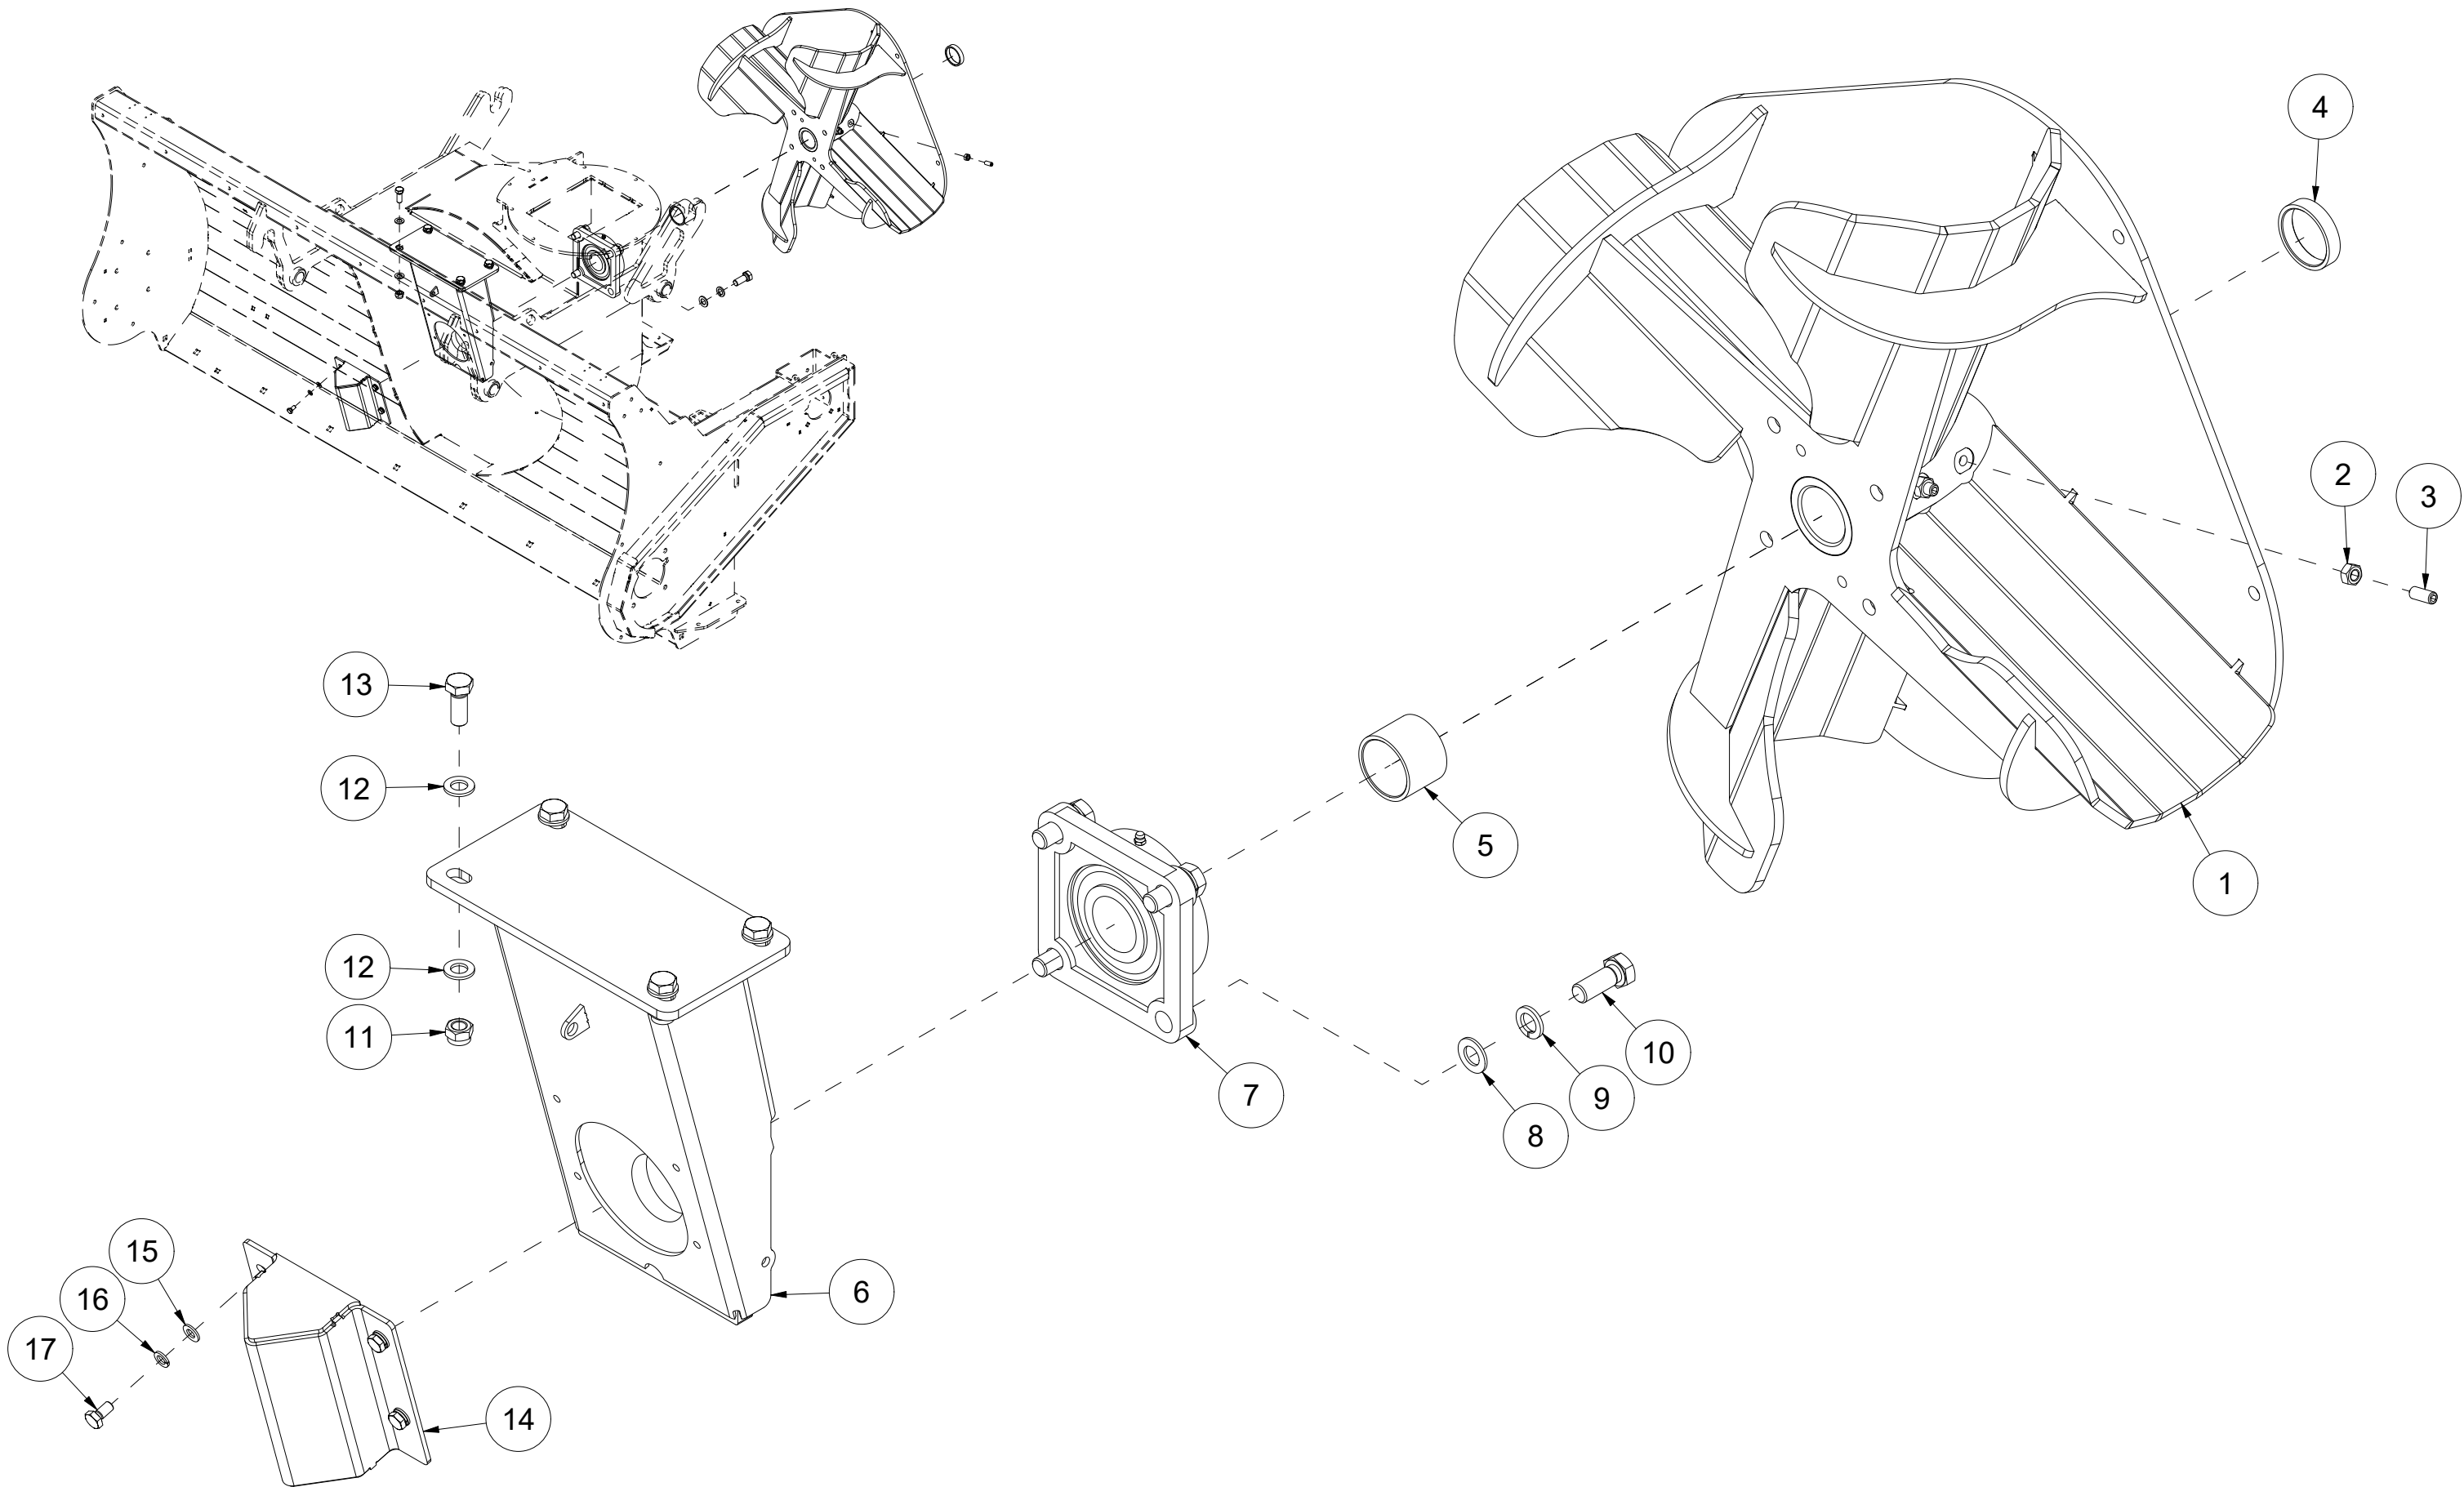

003 Ejector fan TFP250

Pos	Qty	Article no	Designation
1	1	25311058	Ejector fan 90 cm
2	2	2481611	Hexagon nut M12 EIZn DIN 934
3	2	2473348	Threaded hollow pin M12x30 EIZn DIN 916
4	1	25311030	Sleeve Ø60/70
5	1	25311074	Sleeve Ø60/70
6	1	25311078	Bearing trestle TF250
7	1	2954178	Flange bearing UCF 312 60mm
8	4	2531086	Washer M20 EIZn DIN 125
9	4	2534086	Spring washer M20 EIZn DIN 127
10	4	2422574	Hexagon screw M20x50 EIZn 8.8 DIN 933
11	4	2483613	Locking nut M16 EIZn DIN 985
12	8	2531078	Washer M16 EIZn DIN 125
13	4	2422489	Hexagon screw M16x40 EIZn 8.8 DIN 933
14	1	25311079	PTO Protection
15	4	2531060	Washer M10 EIZn DIN 125
16	4	2534060	Spring washer M10 EIZn DIN 127
17	4	2422295	Hexagon screw M10x20 EIZn 8.8 DIN 933