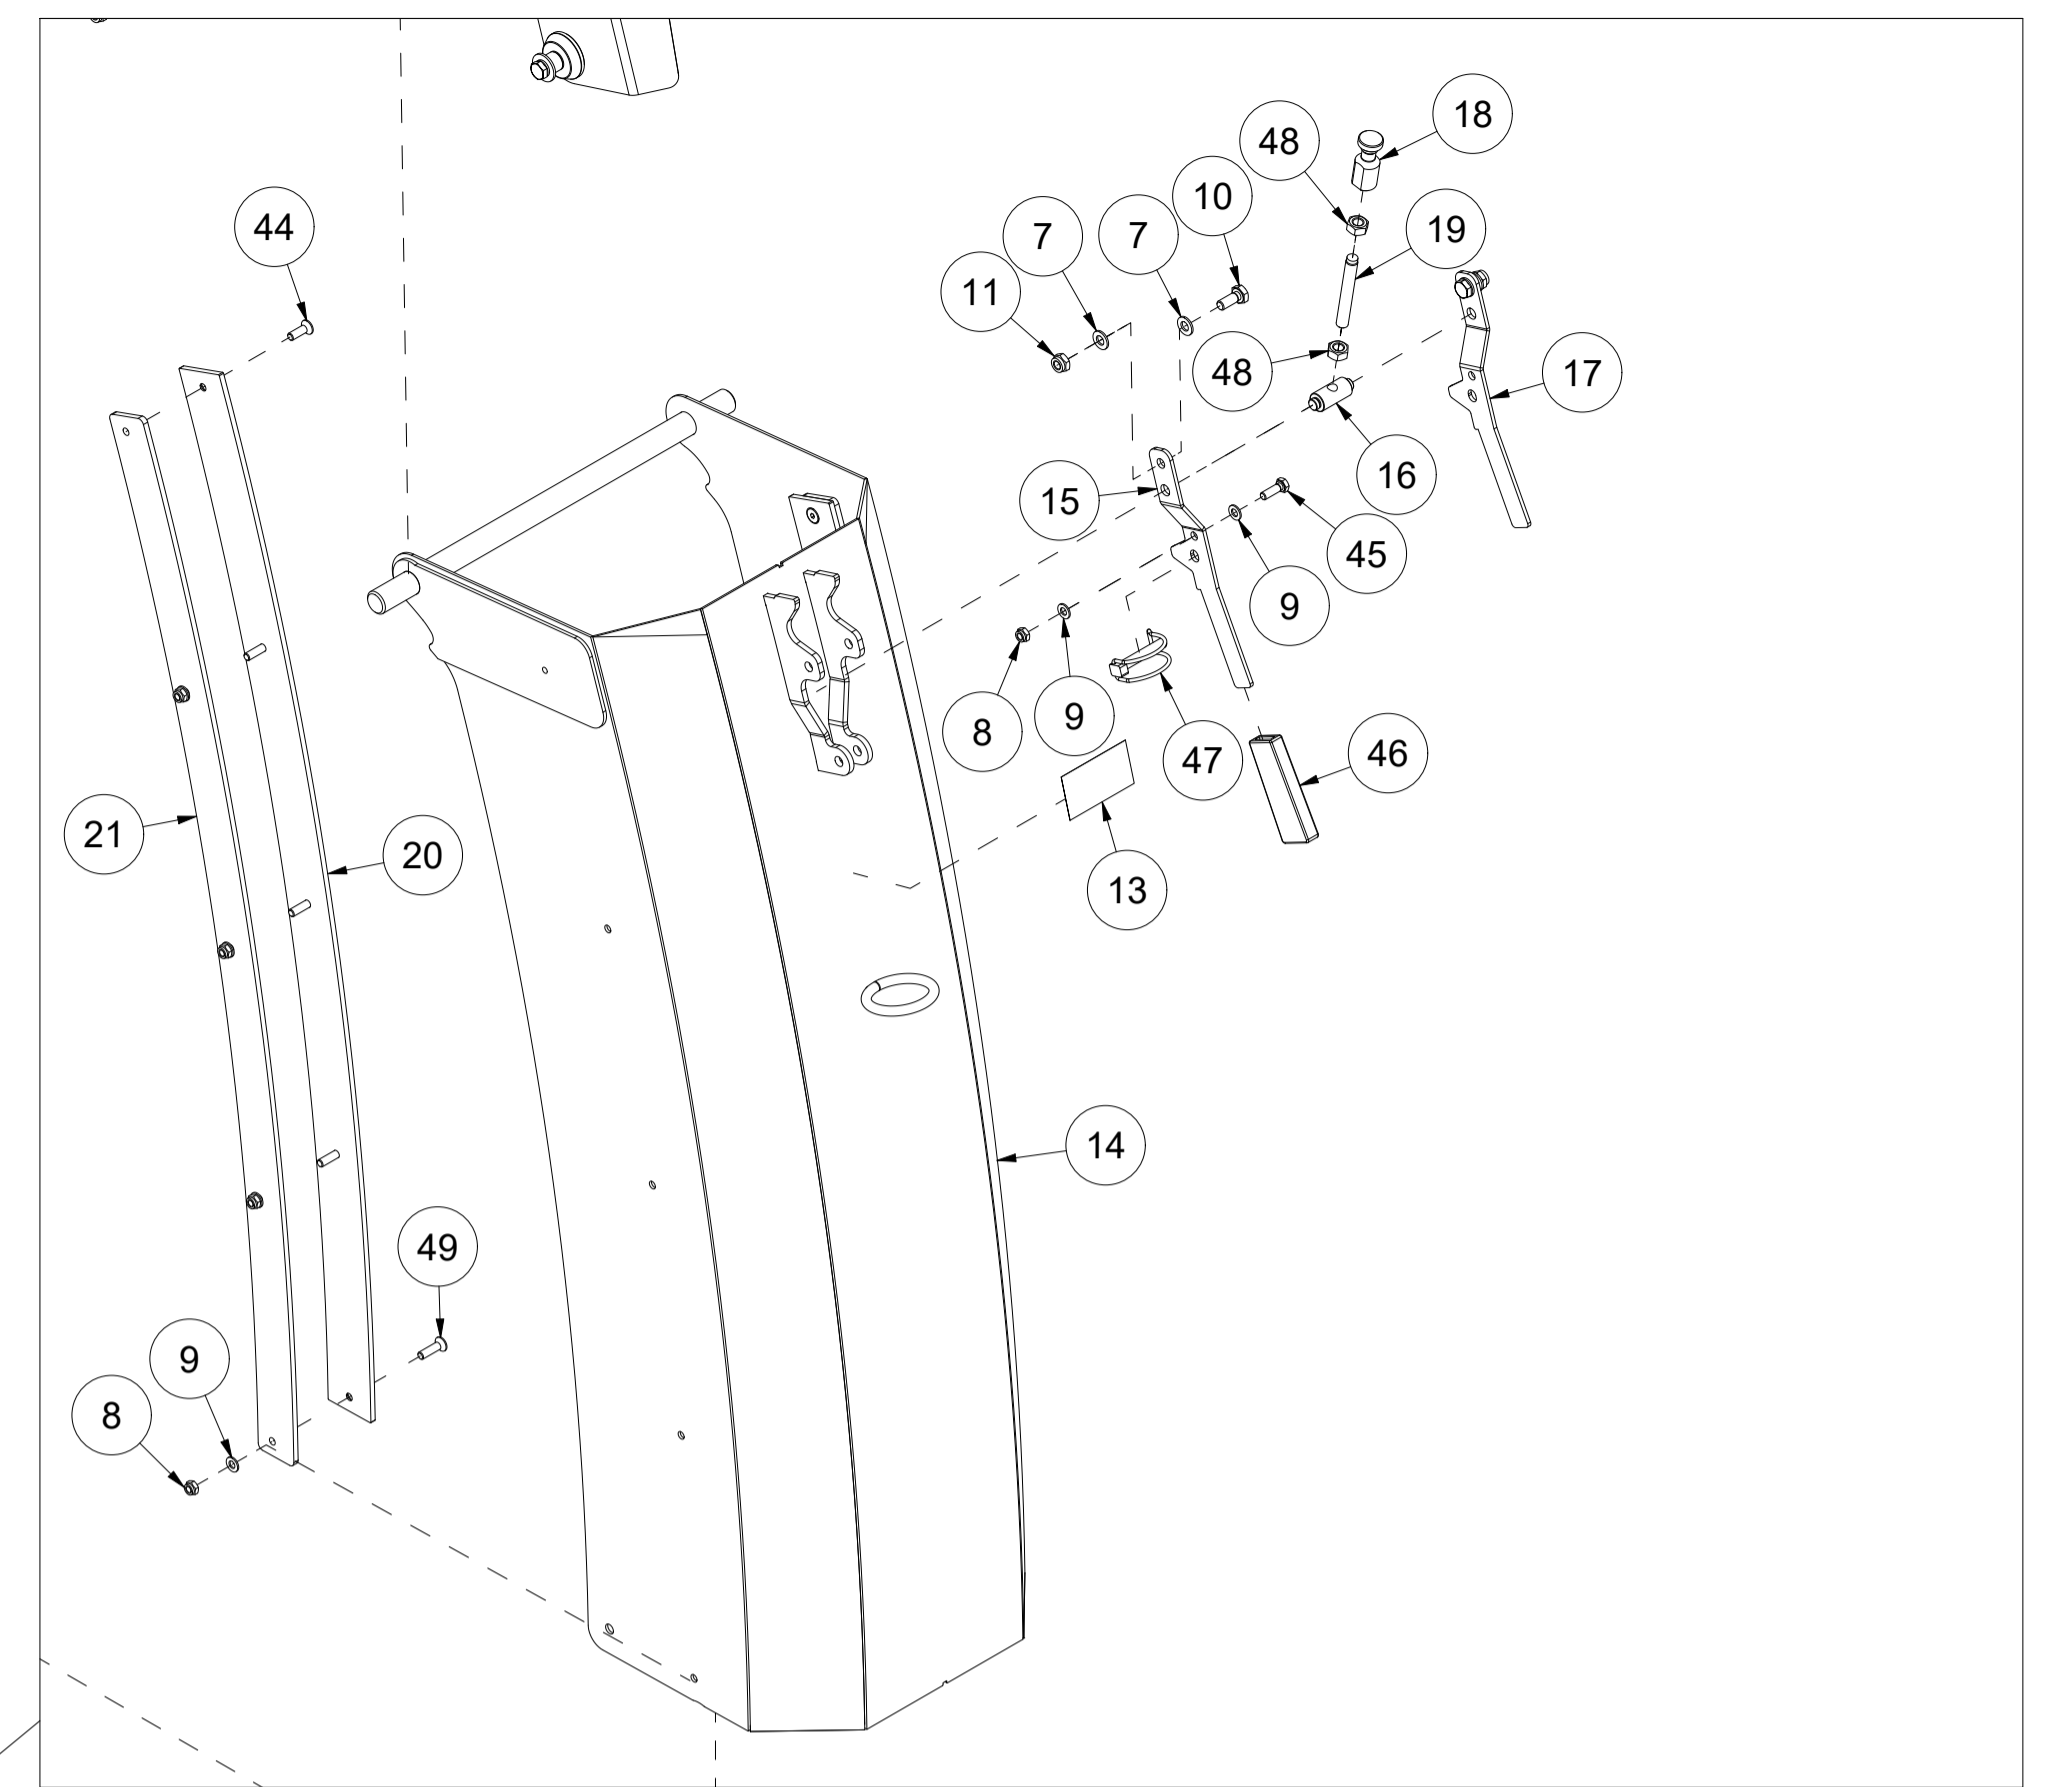

024 Adapter plate for 80 cm spout

Pos	Qty	Article no	Designation
1	1	12531136	Adapted from 90 to 80 spout
2	1	12531137	Washer Ø11/20 with straight edge
3	21	2483610	Locking nut M10 EIZn DIN 985
4	36	2531060	Washer M10 EIZn DIN 125
5	1	2534060	Spring washer M10 EIZn DIN 127
6	1	2422295	Hexagon screw M10x20 EIZn 8.8 DIN 933
7	2	2422305	Hexagon screw M10x45 EIZn 8.8 DIN 931
8	1	25111036	Ball bearing ring Ø500
9	12	2422301	Hexagon screw M10x35 EIZn 8.8 DIN 933
10	7	2472299	Unbrako countersunk head screw M10x30 EIZn DIN 7991