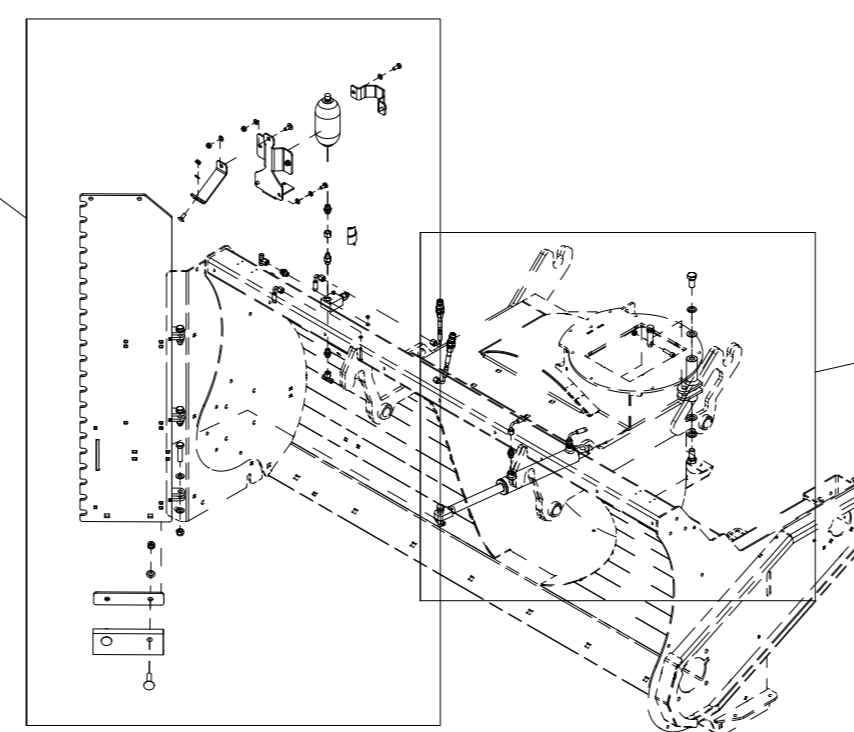

017 Hydraulic side extension TFP250

Pos	Qty	Article no	Designation
1	1	25311154	Hose protection L1700
2	1	25311092	Hydraulic side extension
3	5	2483613	Locking nut M16 EIZn DIN 985
4	8	2531078	Washer M16 EIZn DIN 125
5	1	25311038	Cylinder attachment
6	2	2531086	Washer M20 EIZn DIN 125
7	2	2534086	Spring washer M20 EIZn DIN 127
8	2	25201042	Bolt Ø19,8x45
9	6	2483610	Locking nut M10 EIZn DIN 985
10	2	2477303	Unbrako cylinder screw M10x40 EIZn DIN 912
11	2	2422570	Hexagon screw M20x40 EIZn 8.8 DIN 933
12	1	2955001	Cylinder Ø50/30 SL230
13	4	2957759	Hexagon nipple GEK BSP 3/8" L10 ED
14	1	25311073	Accumulator bracket
15	1	25311072	Clamp
16	1	25311087	Fastening
17	1	25311045	Edge scraper
18	1	25311046	Plate
19	2	2344498	Locking screw M16x70 EIZn 8.8 DIN 603
20	3	2422497	Hexagon screw M16x65 EIZn 8.8 DIN 931
21	1	2958154	Hydraulic hose 1/4" L800
22	1	2958153	Hydraulic hose 1/4" L920"
23	2	2958150	Hydraulic hose 1/4" L3000
24	1	2955308	Accumulator 0,7l
25	1	2955323	Safety valve
26	1	2957748	Swivel nipple EVGE 12L BSP 3/8" ED
27	2	2957720	T-hexagon nipple EVTK 10L
28	1	2957735	Hexagon nipple GEK M18x1,5 L12 ED
29	8	2531060	Washer M10 EIZn DIN 125
30	2	2534060	Spring washer M10 EIZn DIN 127
31	2	2441297	Locking screw M10x25 EIZn 4.6 DIN 603
32	2	2483608	Locking nut M6 EIZn DIN 985
33	4	2531039	Washer M6 EIZn DIN 125
34	2	2422217	Hexagon screw M6x50 EIZn 8.8 DIN 931
35	2	2422295	Hexagon screw M10x20 EIZn 8.8 DIN 933
36	2	2422297	Hexagon screw M10x25 EIZn 8.8 DIN 933