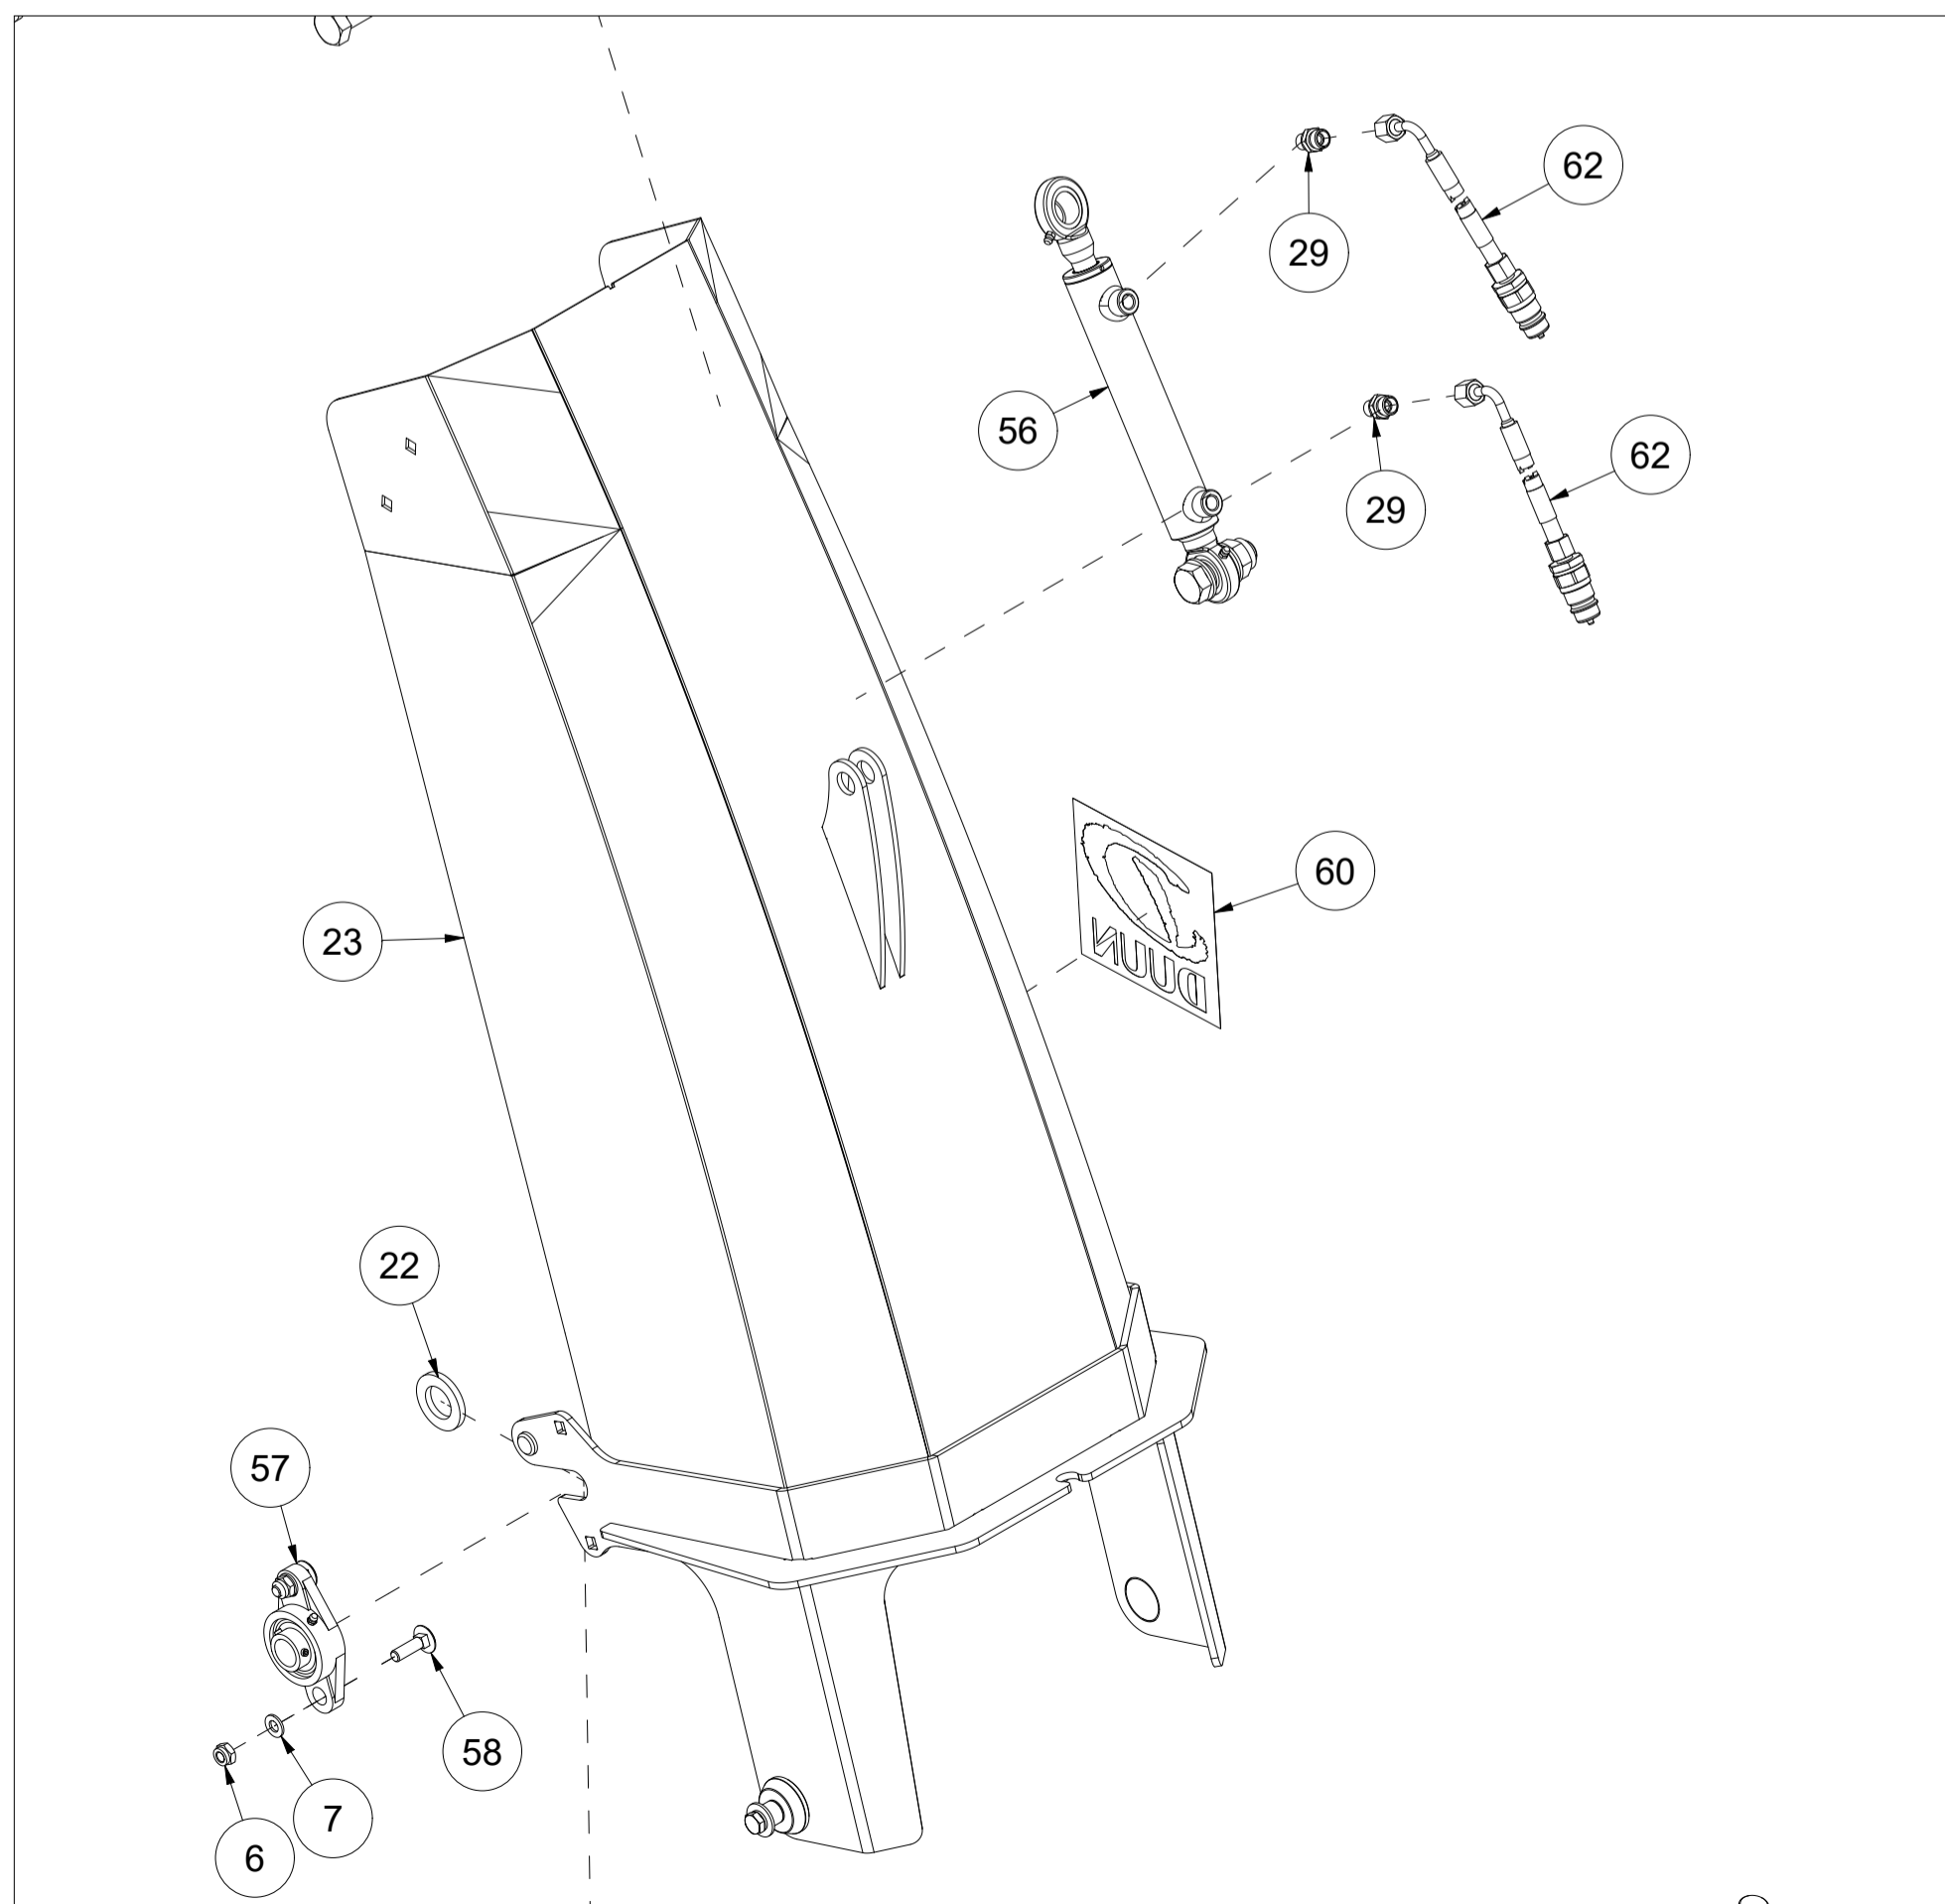

023 Marking light TFP250

Pos	Qty	Article no	Designation
1	2	25311129	Underlay plate
2	2	25311131	Sealing plate
3	8	2531023	Washer M4 EIZn DIN 125
4	8	2483606	Locking nut M4 EIZn DIN 985
5	8	2477143	Unbrako cylinder screw M4x30 EIZn DIN 912
6	1	25311128	Right side cover
7	6	2422297	Hexagon screw M10x25 EIZn 8.8 DIN 933
8	12	2531060	Washer M10 EIZn DIN 125
9	6	2483610	Locking nut M10 EIZn DIN 985
10	1	25311134	Extender
11	1	25311130	Left side cover
12	1	4321703	Plug connector 7-pin, male
13	2	25311135	Cable 2x0.75mm2 black PVC L3700
14	1	4421031	Right horizontal marker light 12V
15	1	4421035	Left horizontal marker light 12V
16	4	4121048	Splicing piece cable shrink sleeve
17	1	25311163	Hose protection 16mm L2400

024 Adapter plate for 80 cm spout

Pos	Qty	Article no	Designation
1	1	12531136	Adapted from 90 to 80 spout
2	1	12531137	Washer Ø11/20 with straight edge
3	21	2483610	Locking nut M10 EIZn DIN 985
4	36	2531060	Washer M10 EIZn DIN 125
5	1	2534060	Spring washer M10 EIZn DIN 127
6	1	2422295	Hexagon screw M10x20 EIZn 8.8 DIN 933
7	2	2422305	Hexagon screw M10x45 EIZn 8.8 DIN 931
8	1	25111036	Ball bearing ring Ø500
9	12	2422301	Hexagon screw M10x35 EIZn 8.8 DIN 933
10	7	2472299	Unbrako countersunk head screw M10x30 EIZn DIN 7991